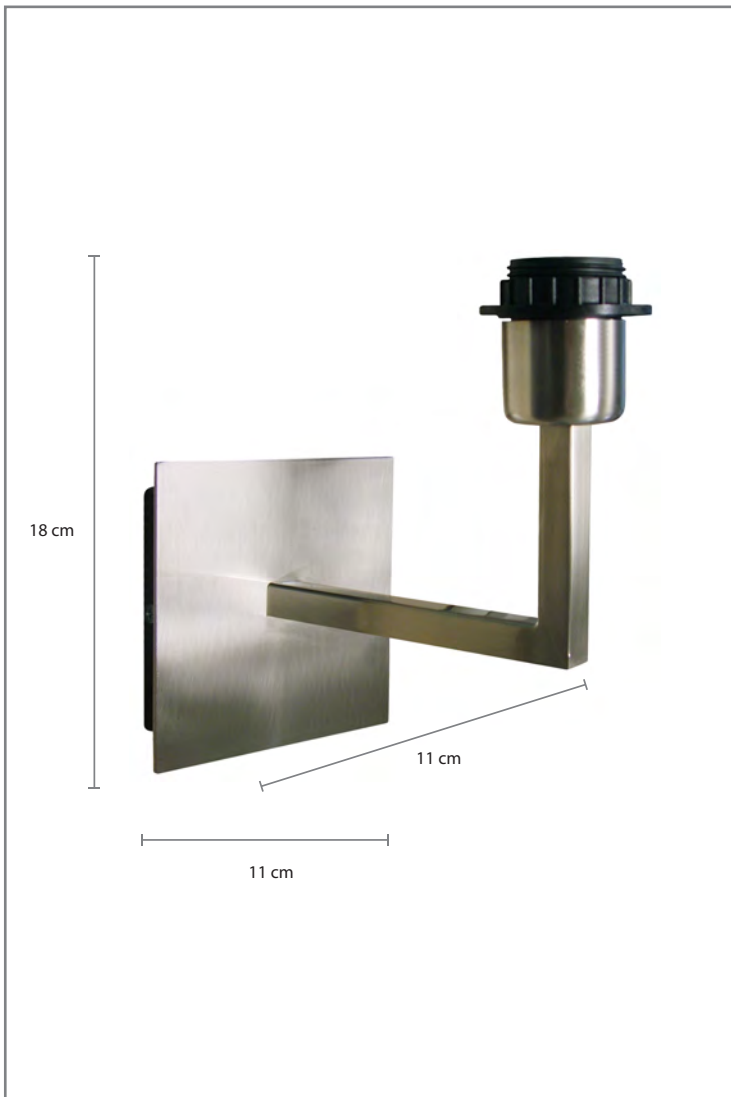

Ficha Técnica

Datos técnicos componente eléctrico

Producto	Aplique níquel p/pantalla cuadrada
Referencia	27503164
Portalámparas	1 x E-27
Grado protección	IP 20
Tipo protección	Clase II

Colores	<input type="checkbox"/> Níquel
---------	---------------------------------

Observaciones

Aplique metal 1 brazo cuadrado níquel satinado 11x18 x11 cm

Detalles