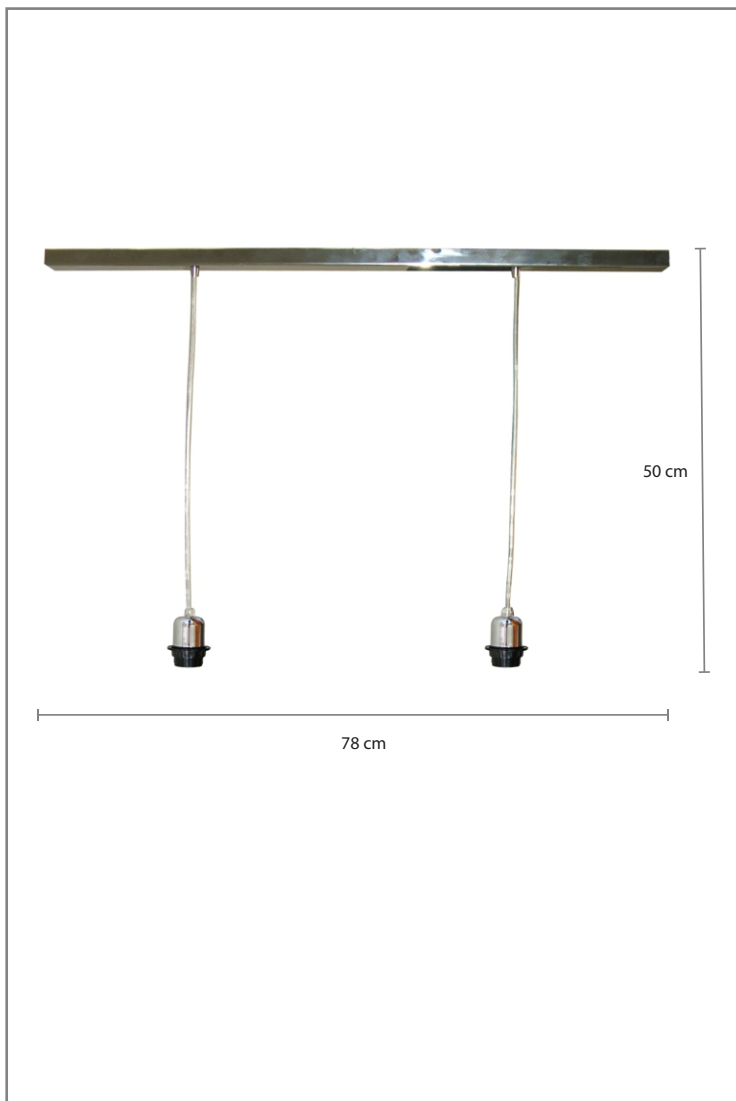

Ficha Técnica

Datos técnicos componente eléctrico

Producto	Colgante cromo 2 luces
Referencia	27514944
Portalámparas	2 x E-27
Grado protección	IP 20
Tipo protección	Clase II

Colores	<input type="checkbox"/> Cromo
---------	--------------------------------

Observaciones

Regleta 2 luces cromo 78x50 cm.

Detalles