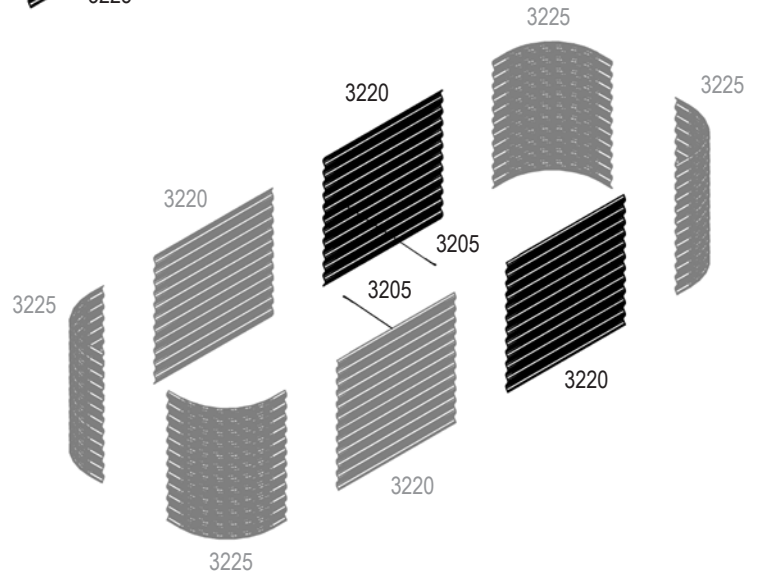

(NO) Montasjeveiledning

(HU) Szerelési útmutató

BASIC 858

**EXTENSION 858
(+ BASIC 858)**

**CURVE 858
(+ BASIC 858)**

ROUND 858

Vitavía
- makes living grow

RAISED GARDEN BED

- BASIC 858

- EXTENSION 858

- CURVE 858

- ROUND 858

1

BASIC 858

EXTENSION 858
(+ BASIC 858)

CURVE 858
(+ BASIC 858)

ROUND 858

RAISED GARDEN BED

2

Item No.	Part	Sect. Ref.	Size mm	Quantity 858			
				Basic	Ext.	Curve	Round
3200		2	-	1	1	1	1
3201		2	Ø5 X 6	150	50	100	100
3202		2	M5	-	4	4	-
3203		2	M5	-	4	4	-
3204		2	M3	-	4	4	-
3205		1 2	1000	-	2	2	-
3220		1 2	900 x 858	2	2	2	-
3225		1 2	459 x 858	4	-	1	4
3230		1 2	459 X 858	-	-	1	-
7395		2	Ø12/6.5	-	4	4	-