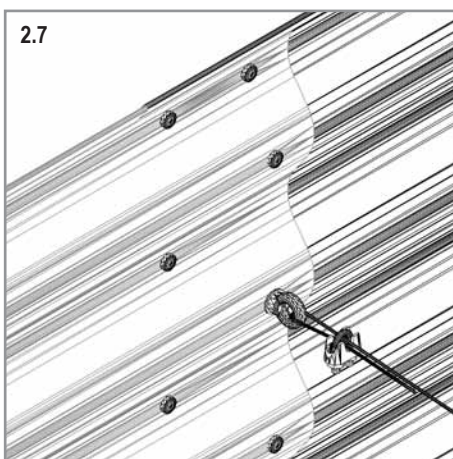

(NO) Montasjeveiledning

(HU) Szerelési útmutató

BASIC 858

**EXTENSION 858
(+ BASIC 858)**

**CURVE 858
(+ BASIC 858)**

ROUND 858

Vitavía
- makes living grow

RAISED GARDEN BED

- BASIC 858

- EXTENSION 858

- CURVE 858

- ROUND 858

1

BASIC 858

EXTENSION 858
(+ BASIC 858)

CURVE 858
(+ BASIC 858)

ROUND 858

RAISED GARDEN BED

2

Item No.	Part	Sect. Ref.	Size mm	Quantity 858			
				Basic	Ext.	Curve	Round
3200		2	-	1	1	1	1
3201		2	Ø5 X 6	150	50	100	100
3202		2	M5	-	4	4	-
3203		2	M5	-	4	4	-
3204		2	M3	-	4	4	-
3205		1 2	1000	-	2	2	-
3220		1 2	900 x 858	2	2	2	-
3225		1 2	459 x 858	4	-	1	4
3230		1 2	459 X 858	-	-	1	-
7395		2	Ø12/6.5	-	4	4	-