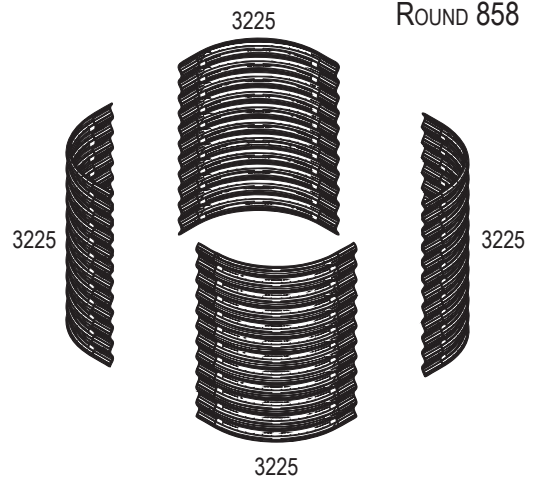

(NO) Montasjeveiledning

(HU) Szerelési útmutató

BASIC 858

**EXTENSION 858
(+ BASIC 858)**

**CURVE 858
(+ BASIC 858)**

ROUND 858

Vitavía
- makes living grow

RAISED GARDEN BED

- BASIC 858

- EXTENSION 858

- CURVE 858

- ROUND 858

1

BASIC 858

EXTENSION 858
(+ BASIC 858)

CURVE 858
(+ BASIC 858)

ROUND 858

RAISED GARDEN BED

2

Item No.	Part	Sect. Ref.	Size mm	Quantity 858			
				Basic	Ext.	Curve	Round
3200		2	-	1	1	1	1
3201		2	Ø5 X 6	150	50	100	100
3202		2	M5	-	4	4	-
3203		2	M5	-	4	4	-
3204		2	M3	-	4	4	-
3205		1 2	1000	-	2	2	-
3220		1 2	900 x 858	2	2	2	-
3225		1 2	459 x 858	4	-	1	4
3230		1 2	459 X 858	-	-	1	-
7395		2	Ø12/6.5	-	4	4	-