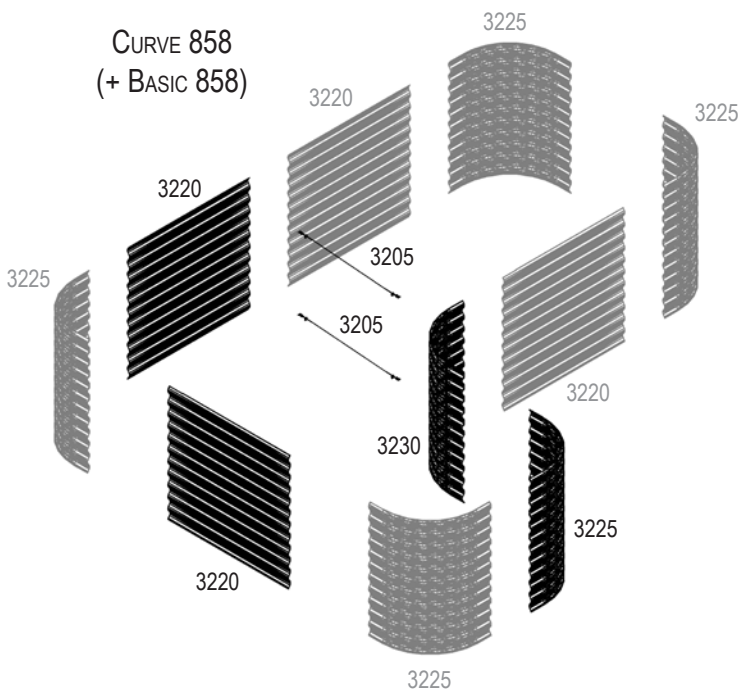

(NO) Montasjeveiledning

(HU) Szerelési útmutató

BASIC 858

**EXTENSION 858
(+ BASIC 858)**

**CURVE 858
(+ BASIC 858)**

ROUND 858

Vitavía
- makes living grow

RAISED GARDEN BED

- BASIC 858

- EXTENSION 858

- CURVE 858

- ROUND 858

1

BASIC 858

EXTENSION 858
(+ BASIC 858)

CURVE 858
(+ BASIC 858)

ROUND 858

RAISED GARDEN BED

2

Item No.	Part	Sect. Ref.	Size mm	Quantity 858			
				Basic	Ext.	Curve	Round
3200		2	-	1	1	1	1
3201		2	Ø5 X 6	150	50	100	100
3202		2	M5	-	4	4	-
3203		2	M5	-	4	4	-
3204		2	M3	-	4	4	-
3205		1 2	1000	-	2	2	-
3220		1 2	900 x 858	2	2	2	-
3225		1 2	459 x 858	4	-	1	4
3230		1 2	459 X 858	-	-	1	-
7395		2	Ø12/6.5	-	4	4	-