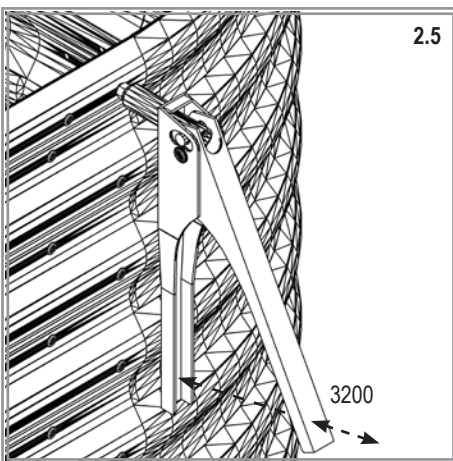

- BASIC 858

- EXTENSION 858

- CURVE 858

- ROUND 858

1

BASIC 858

EXTENSION 858
(+ BASIC 858)

CURVE 858
(+ BASIC 858)

ROUND 858

RAISED GARDEN BED

2

Item No.	Part	Sect. Ref.	Size mm	Quantity 858			
				Basic	Ext.	Curve	Round
3200		2	-	1	1	1	1
3201		2	Ø5 X 6	150	50	100	100
3202		2	M5	-	4	4	-
3203		2	M5	-	4	4	-
3204		2	M3	-	4	4	-
3205		1 2	1000	-	2	2	-
3220		1 2	900 x 858	2	2	2	-
3225		1 2	459 x 858	4	-	1	4
3230		1 2	459 X 858	-	-	1	-
7395		2	Ø12/6.5	-	4	4	-