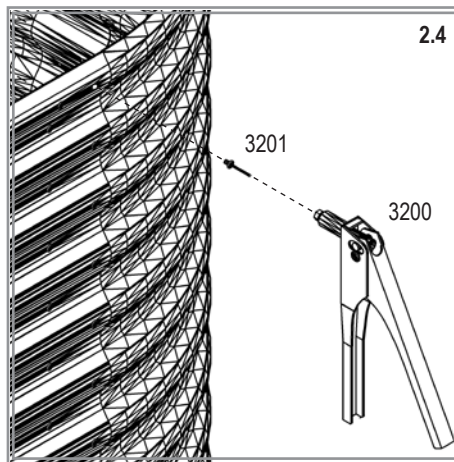

- BASIC 858

- EXTENSION 858

- CURVE 858

- ROUND 858

1

BASIC 858

EXTENSION 858
(+ BASIC 858)

CURVE 858
(+ BASIC 858)

ROUND 858

RAISED GARDEN BED

2

Item No.	Part	Sect. Ref.	Size mm	Quantity 858			
				Basic	Ext.	Curve	Round
3200		2	-	1	1	1	1
3201		2	Ø5 X 6	150	50	100	100
3202		2	M5	-	4	4	-
3203		2	M5	-	4	4	-
3204		2	M3	-	4	4	-
3205		1 2	1000	-	2	2	-
3220		1 2	900 x 858	2	2	2	-
3225		1 2	459 x 858	4	-	1	4
3230		1 2	459 X 858	-	-	1	-
7395		2	Ø12/6.5	-	4	4	-