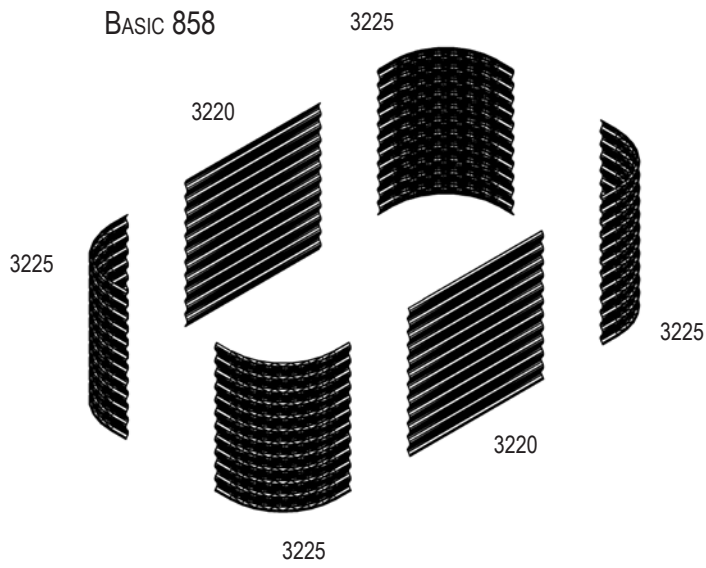

(NO) Montasjeveiledning

(HU) Szerelési útmutató

BASIC 858

**EXTENSION 858
(+ BASIC 858)**

**CURVE 858
(+ BASIC 858)**

ROUND 858

Vitavía
- makes living grow

RAISED GARDEN BED

- BASIC 858

- EXTENSION 858

- CURVE 858

- ROUND 858

1

BASIC 858

EXTENSION 858
(+ BASIC 858)

CURVE 858
(+ BASIC 858)

ROUND 858

RAISED GARDEN BED

2

Item No.	Part	Sect. Ref.	Size mm	Quantity 858			
				Basic	Ext.	Curve	Round
3200		2	-	1	1	1	1
3201		2	Ø5 X 6	150	50	100	100
3202		2	M5	-	4	4	-
3203		2	M5	-	4	4	-
3204		2	M3	-	4	4	-
3205		1 2	1000	-	2	2	-
3220		1 2	900 x 858	2	2	2	-
3225		1 2	459 x 858	4	-	1	4
3230		1 2	459 X 858	-	-	1	-
7395		2	Ø12/6.5	-	4	4	-