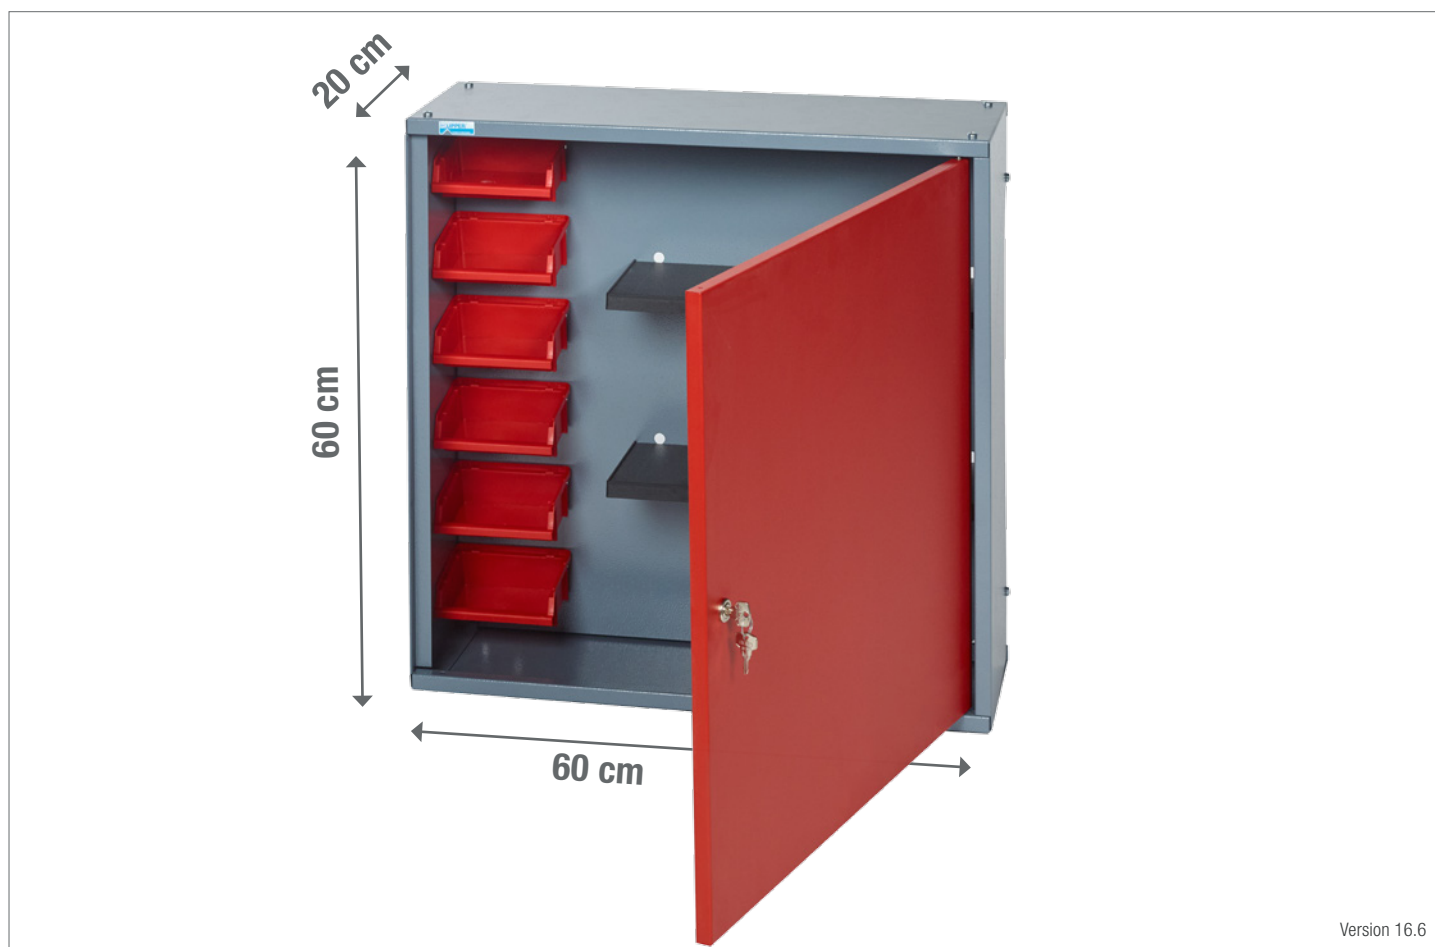

MONTAGEANLEITUNG

- MONTAGEANLEITUNG
- ASSEMBLY INSTRUCTION
- DE INSTRUCTIE VAN DE ASSEMBLAGE
- ISTRUZIONE DELL'ASSEMBLEA
- INSTRUCCIÓN DE ASAMBLEA
- INSTRUCTION DE MONTAGE
- NÁVOD K MONTÁŽI
- MONTERINGSANVISNING

- MONTAJ TALIMATI
- ASENNUSOHJE
- BRUGSANVISNING
- BRUKSANVISNING
- UPUTE ZA MONTAŽU
- NAVODILA ZA MONTAŽO
- SZERELÉSI ÚTMUTATÓ
- INSTRUCTIUNI DE MONTAJ

Version 16.6

Modell-Nr.

70360

ART.-NR. FRONT KORPUS

70362

Rot
(ähnl. RAL 3002)

Silber

70367

Ultramarinblau
(RAL 5002)

Silber

70366

Silber

Schwarz
(RAL 9005)

Friedrich Küpper GmbH
Friedrich-Küpper-Weg
54570 Berlingen
Deutschland

Telefon +49 (0) 65 91 - 95 42 0
Telefax +49 (0) 65 91 - 95 42 17
E-Mail info@friedrich-kuepper-gmbh.de
Internet www.friedrich-kuepper-gmbh.de