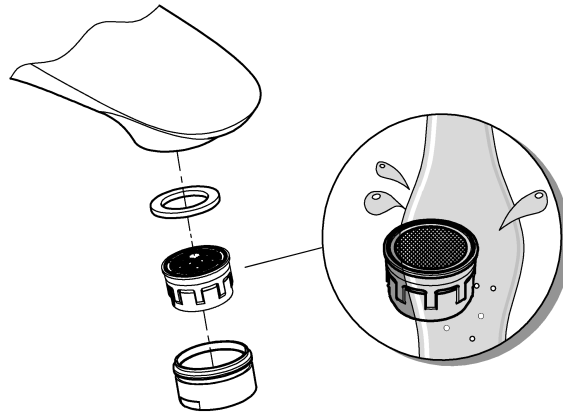

5

6

7

*19 332 	32mm 	*19 017 	13mm
-------------	----------	-------------	----------

Pure Freude an Wasser

GROHE
WAVES

D

+49 571 3989 333
impressum@grohe.de