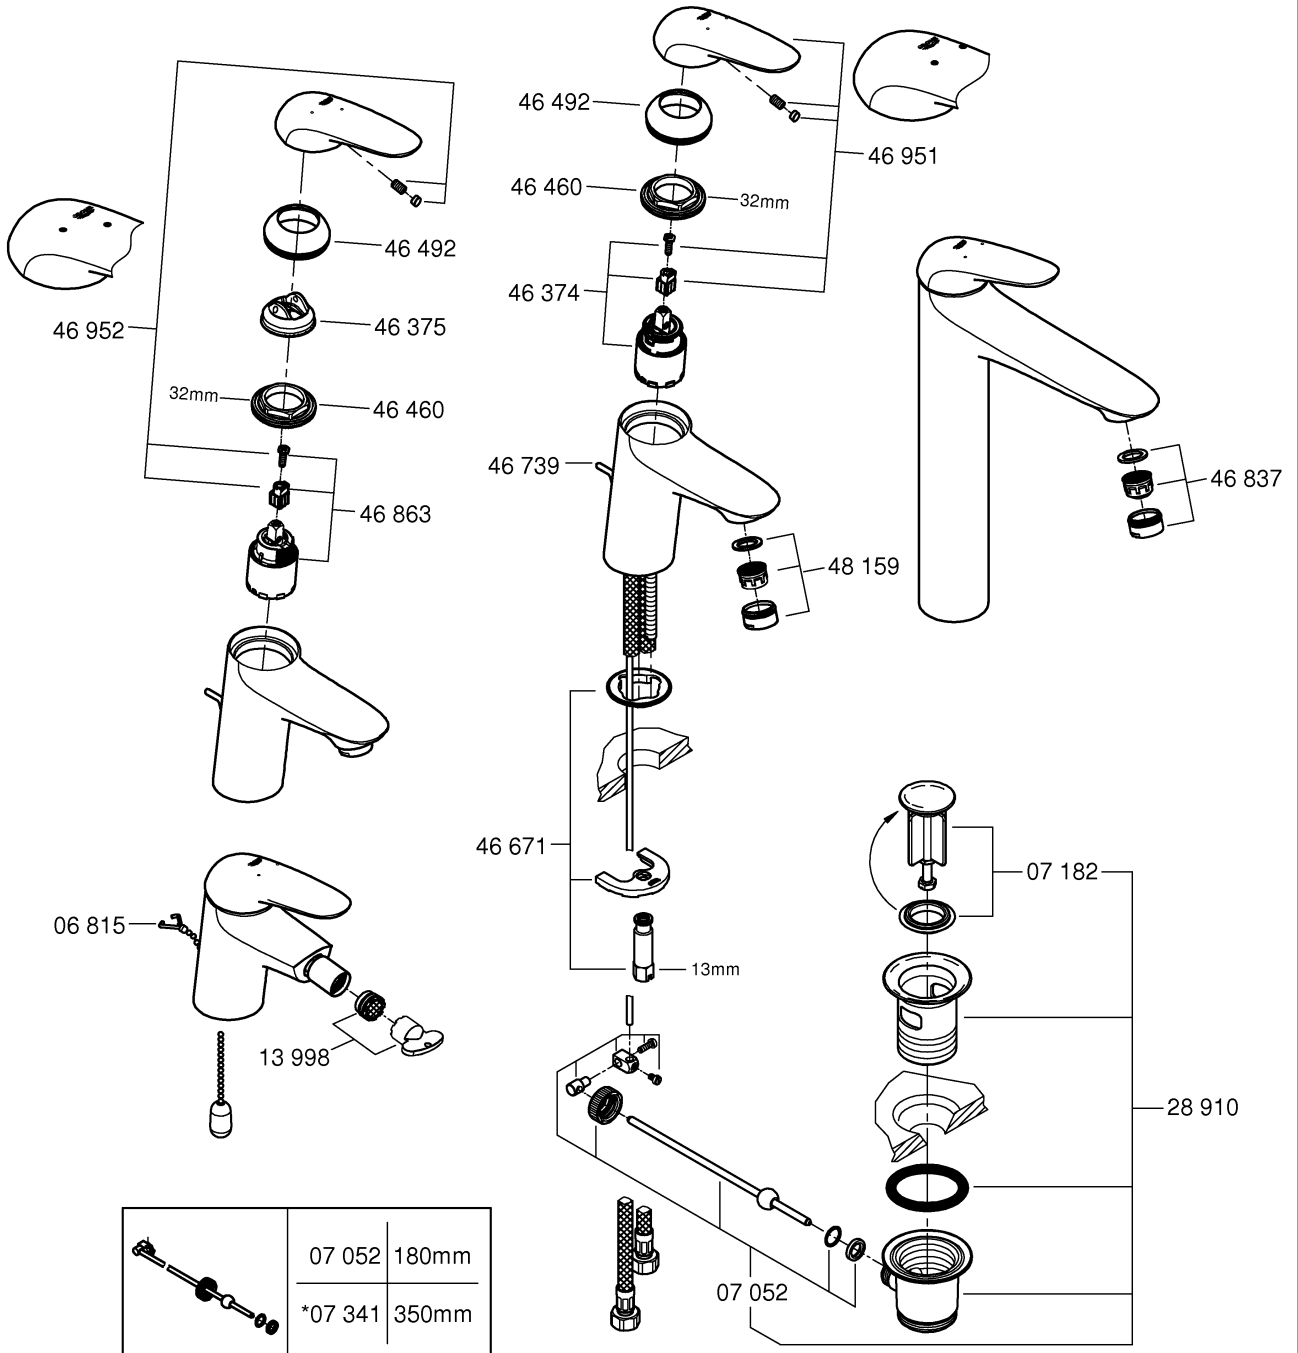

5

6

7

*19 332 	32mm 	*19 017 	13mm
-------------	----------	-------------	----------

Pure Freude an Wasser

GROHE
WAVES

D

+49 571 3989 333
impressum@grohe.de