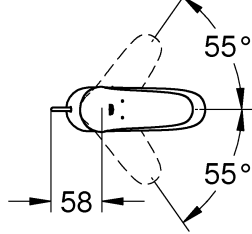

23 715

23 721

23 720