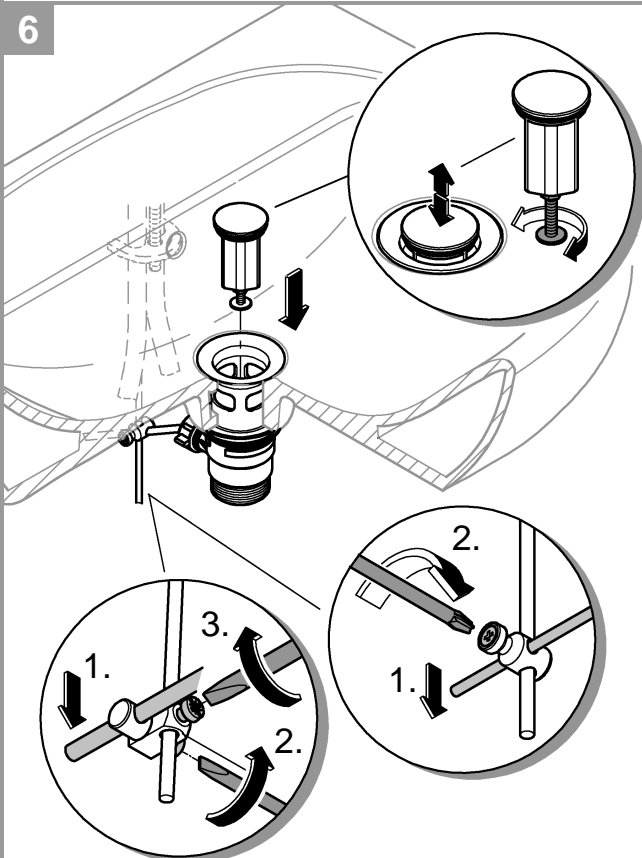

5

6

7

*19 332 	32mm 	*19 017 	13mm
-------------	----------	-------------	----------

Pure Freude an Wasser

GROHE
WAVES

D

+49 571 3989 333
impressum@grohe.de