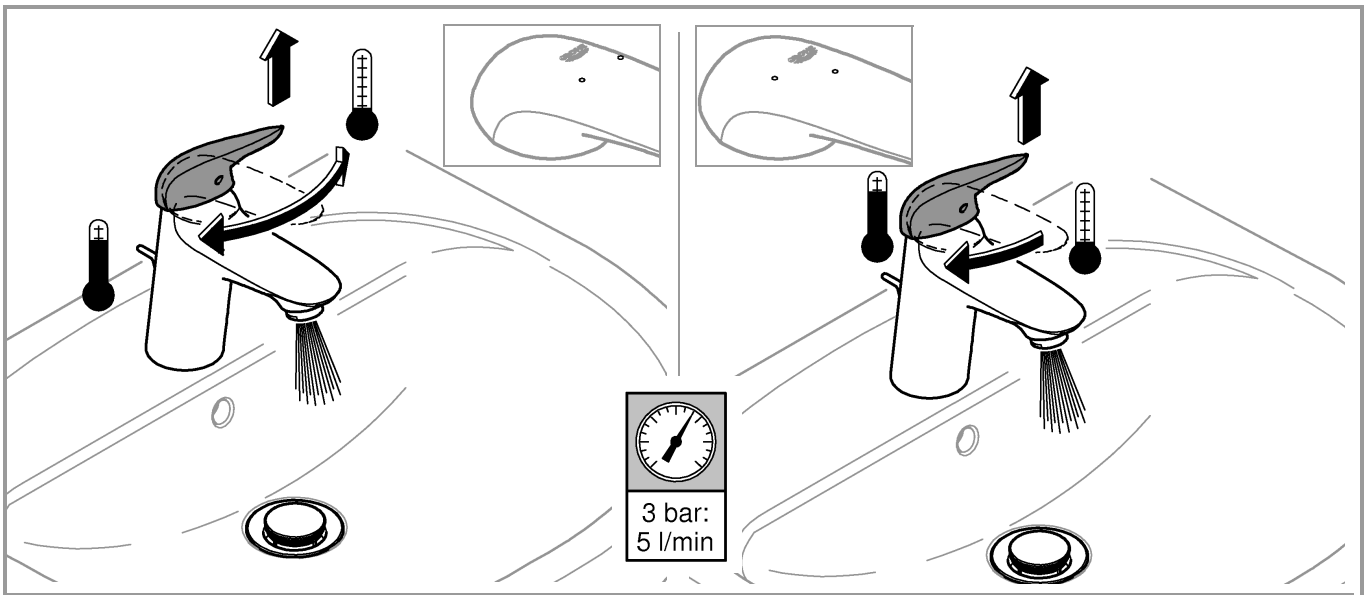

5

6

7

*19 332 	32mm 	*19 017 	13mm
-------------	----------	-------------	----------

Pure Freude an Wasser

GROHE
WAVES

D

+49 571 3989 333
impressum@grohe.de