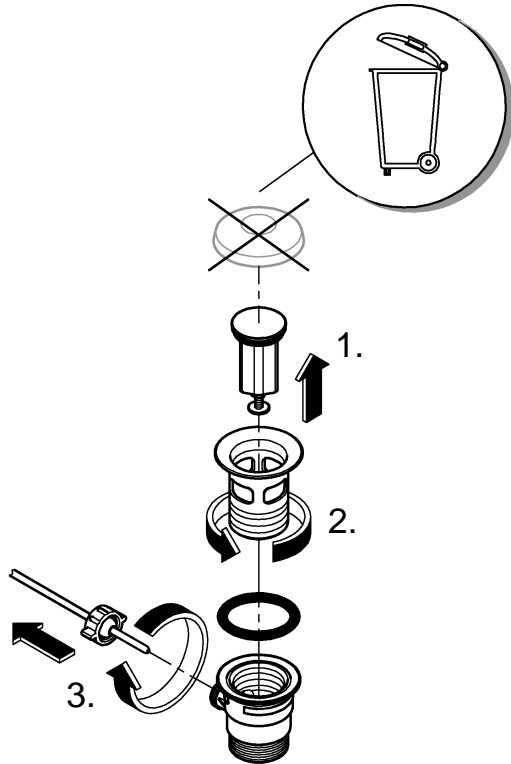

5

6

7

*19 332 	32mm 	*19 017 	13mm
-------------	----------	-------------	----------

Pure Freude an Wasser

GROHE
WAVES

D

+49 571 3989 333
impressum@grohe.de