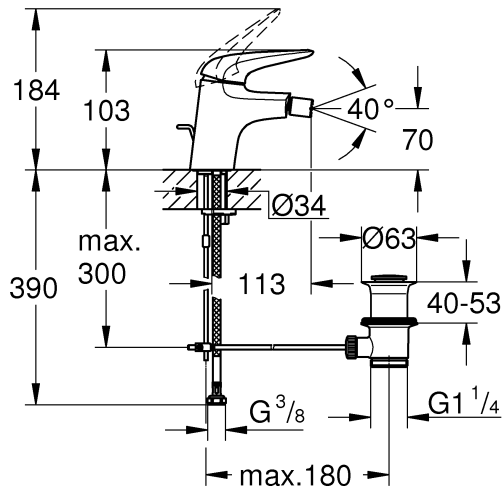

23 713

23 707

23 719

23 715

23 721

23 720

23 709