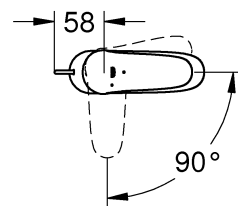

23 713

23 707

23 719

23 715

23 721

23 720

23 709