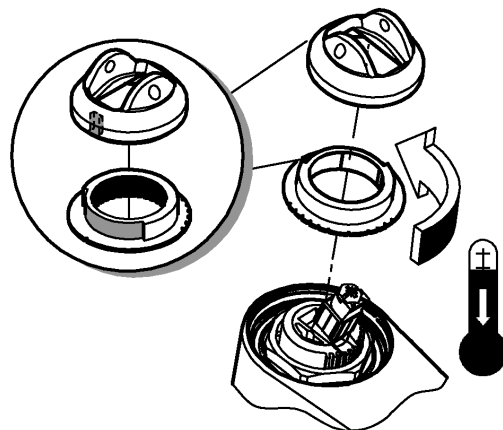

5

6

7

*19 332 	32mm 	*19 017 	13mm
-------------	----------	-------------	----------

Pure Freude an Wasser

GROHE
WAVES

D

+49 571 3989 333
impressum@grohe.de