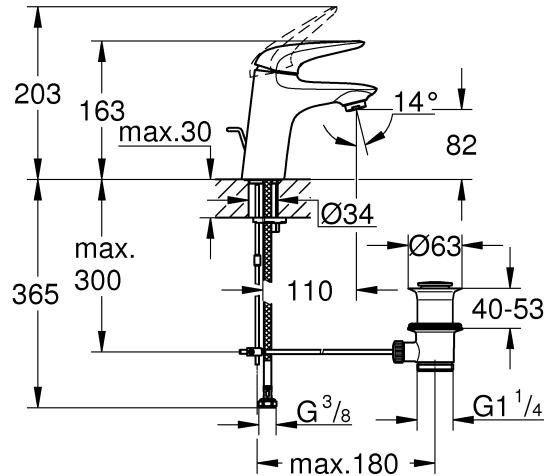

23 713

23 707

23 719

23 715

23 721

23 720

23 709