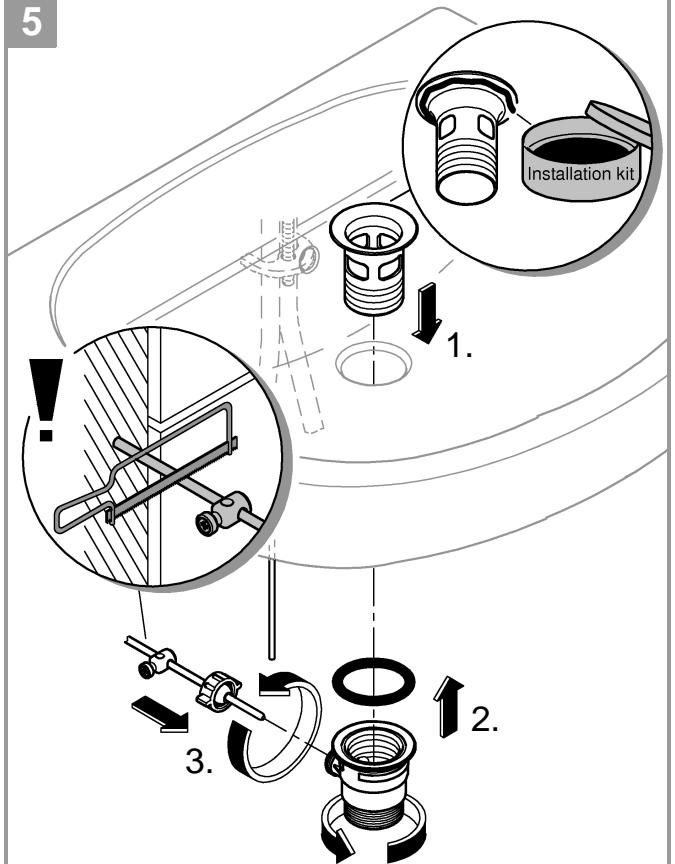

5

6

7

*19 332 	32mm 	*19 017 	13mm
-------------	----------	-------------	----------

Pure Freude an Wasser

GROHE
WAVES

D

+49 571 3989 333
impressum@grohe.de