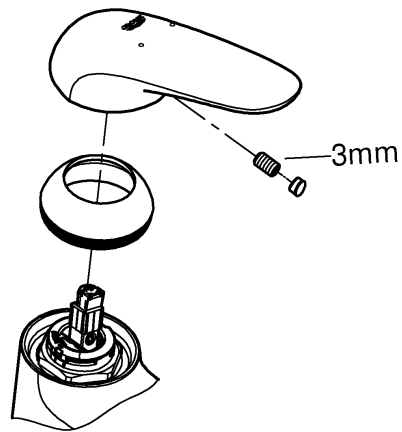

5

6

7

*19 332 	32mm 	*19 017 	13mm
-------------	----------	-------------	----------

Pure Freude an Wasser

GROHE
WAVES

D

+49 571 3989 333
impressum@grohe.de