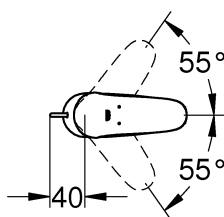

23 713

23 707

23 719

23 715

23 721

23 720

23 709