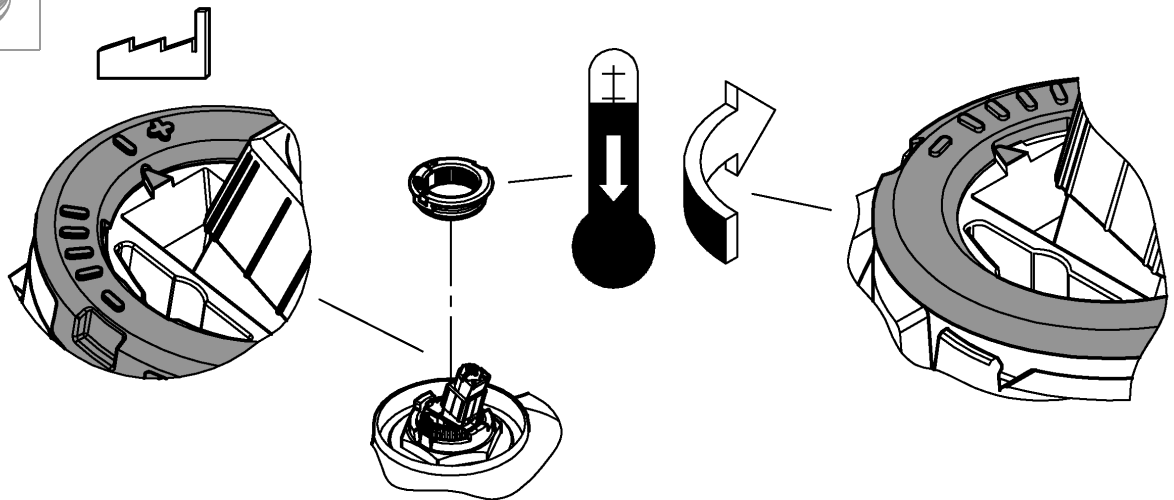

5

6

7

*19 332 	32mm 	*19 017 	13mm
-------------	----------	-------------	----------

Pure Freude an Wasser

GROHE
WAVES

D

+49 571 3989 333
impressum@grohe.de