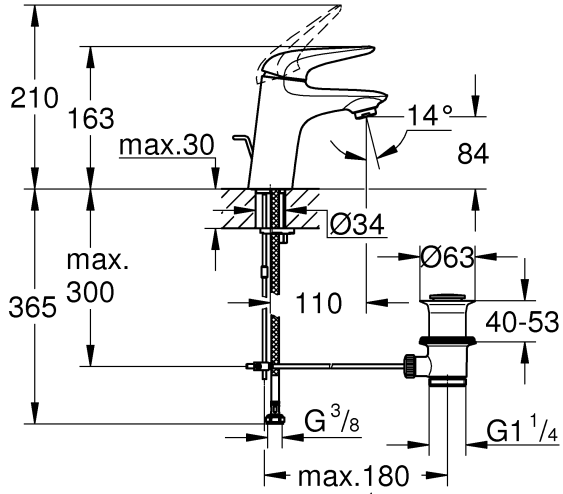

23 713

23 707