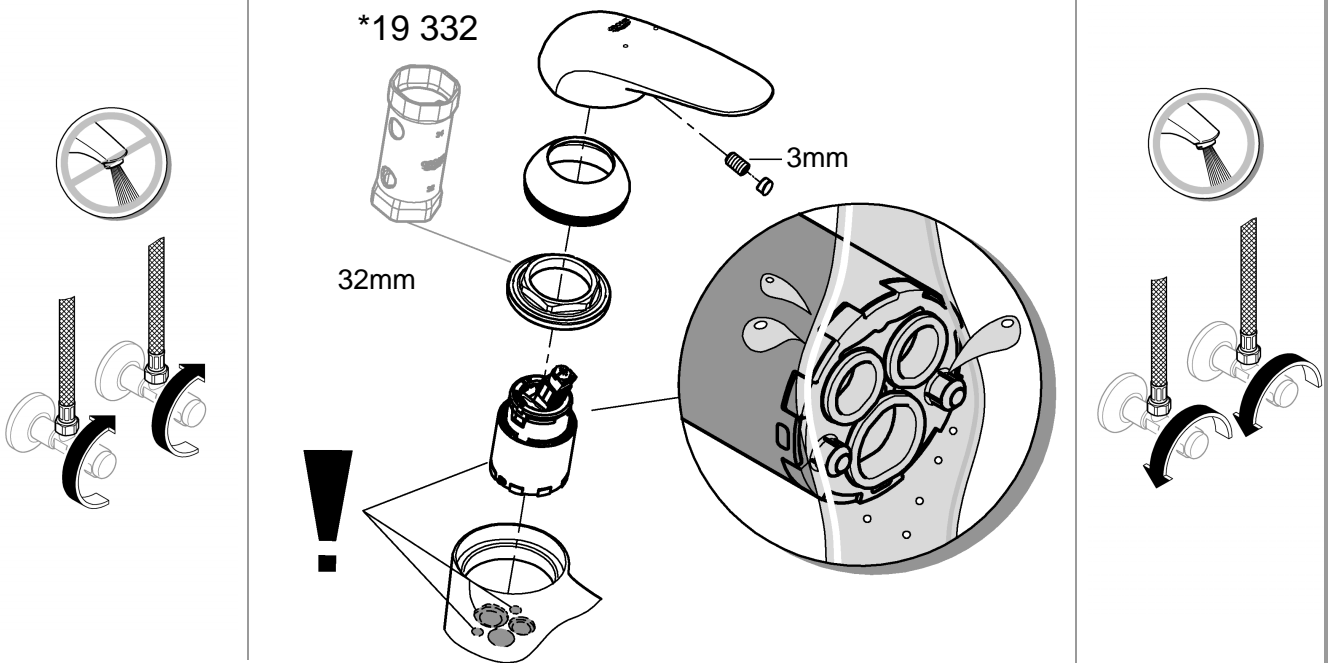

5

6

7

*19 332 	32mm 	*19 017 	13mm
-------------	----------	-------------	----------

Pure Freude an Wasser

GROHE
WAVES

D

+49 571 3989 333
impressum@grohe.de