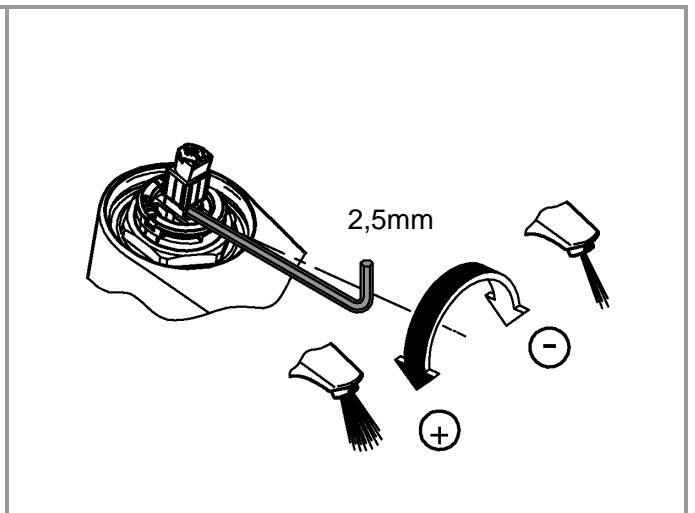

5

6

7

*19 332 	32mm 	*19 017 	13mm
-------------	----------	-------------	----------

Pure Freude an Wasser

GROHE
WAVES

D

+49 571 3989 333
impressum@grohe.de