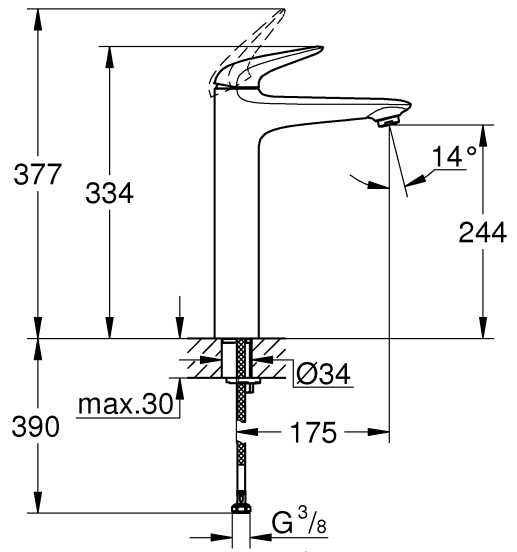

23 713

23 707

23 719

23 715

23 721

23 720

23 709