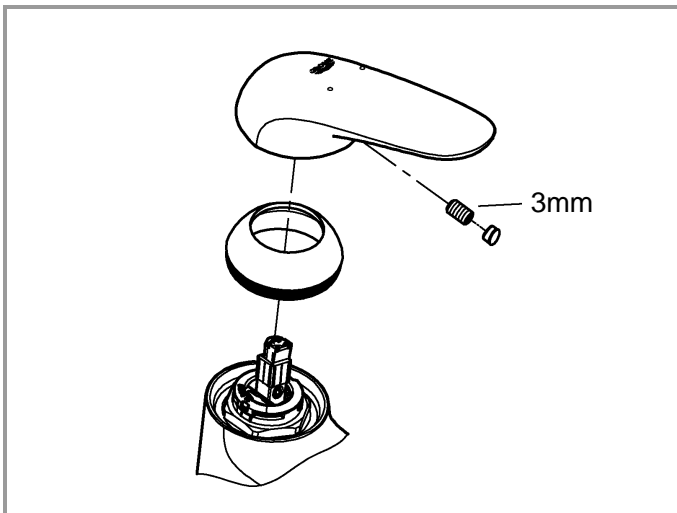

5

6

7

*19 332 	32mm 	*19 017 	13mm
-------------	----------	-------------	----------

Pure Freude an Wasser

GROHE
WAVES

D

+49 571 3989 333
impressum@grohe.de