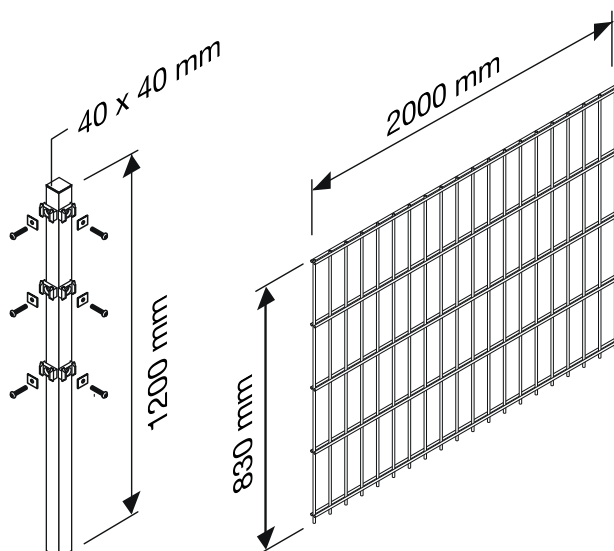

Anbau 2 m Zaunset-Doppelstabmatten

1 x Matte 6/5/6 Drahtstärke, 2000mm Länge u.
1 x Pfosten 1200x40x40mm in RAL 6005 - grün, Höhe 830mm

Art-Nr.: 25535745

1x Pfosten 1x Doppelstab-Zaunmatte

Material:
Stahl feuerverzinkt und
pulverbeschichtet