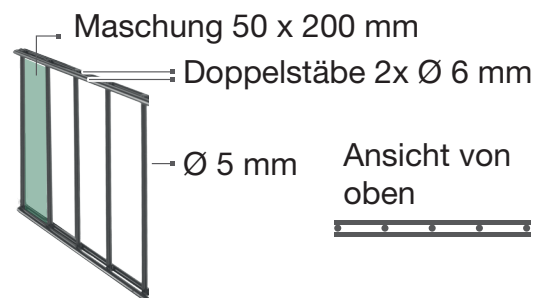

Anbau 2 m Zaunset-Doppelstabmatten

1 x Matte 6/5/6 Drahtstärke, 2000mm Länge u.
1 x Pfosten 1200x40x40mm in RAL 6005 - grün, Höhe 830mm

Art-Nr.: 25535745

1x Pfosten 1x Doppelstab-Zaunmatte

Material:
Stahl feuerverzinkt und
pulverbeschichtet