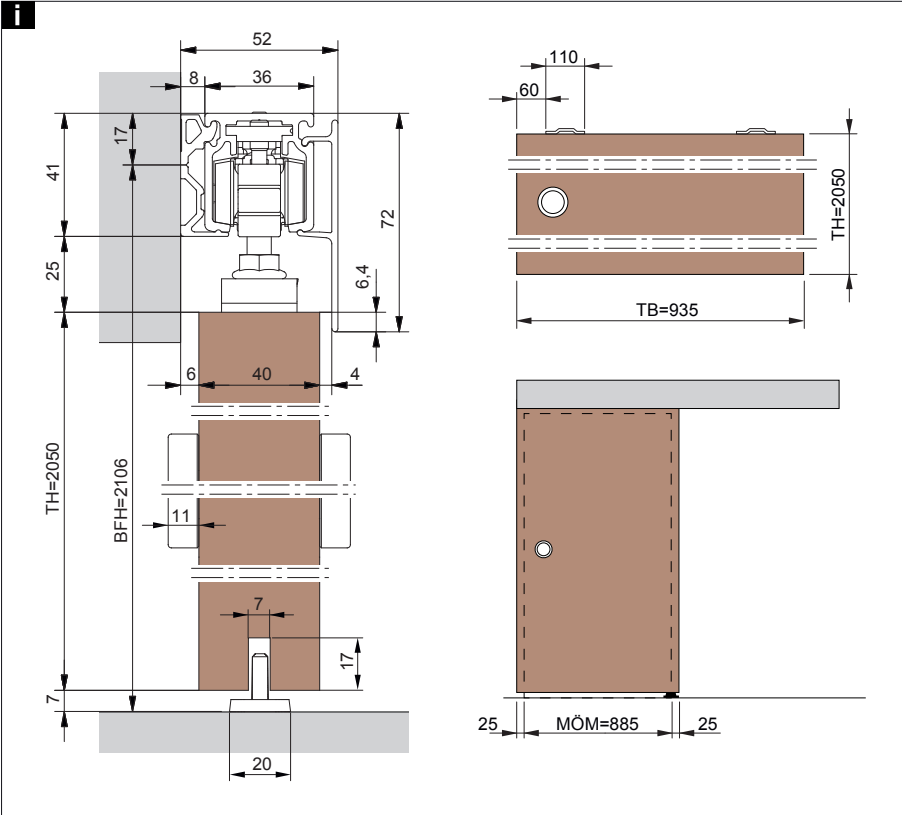

Montageanleitung

Schiebetür-Set 7 mit Einzugsdämpfung und Griffmuschel

Montageanleitung

Schiebetür-Set 7 mit Einzugsdämpfung und Griffmuschel

1

2

3

Montageanleitung

Schiebetür-Set 7 mit Einzugsdämpfung und Griffmuschel

Montageanleitung

Schiebetür-Set 7 mit Einzugsdämpfung und Griffmuschel

Montageanleitung

Schiebetür-Set 7 mit Einzugsdämpfung und Griffmuschel

Montageanleitung