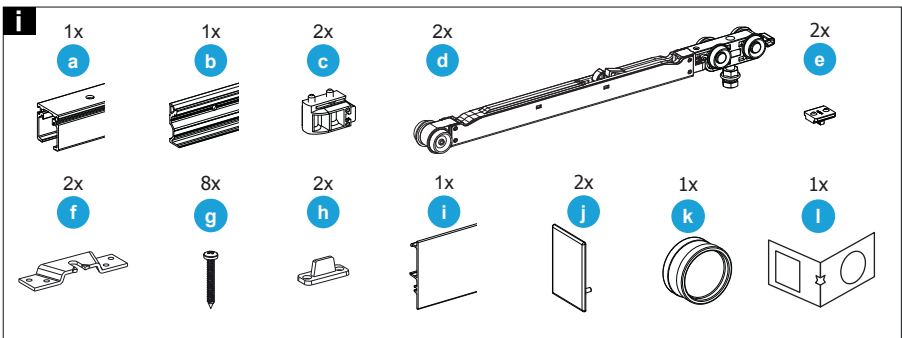

Montageanleitung

Schiebetür-Set 7 mit Einzugsdämpfung und Griffmuschel

Montageanleitung

Schiebetür-Set 7 mit Einzugsdämpfung und Griffmuschel

1

2

3

Montageanleitung

Schiebetür-Set 7 mit Einzugsdämpfung und Griffmuschel

Montageanleitung

Schiebetür-Set 7 mit Einzugsdämpfung und Griffmuschel

Montageanleitung

Schiebetür-Set 7 mit Einzugsdämpfung und Griffmuschel

Montageanleitung