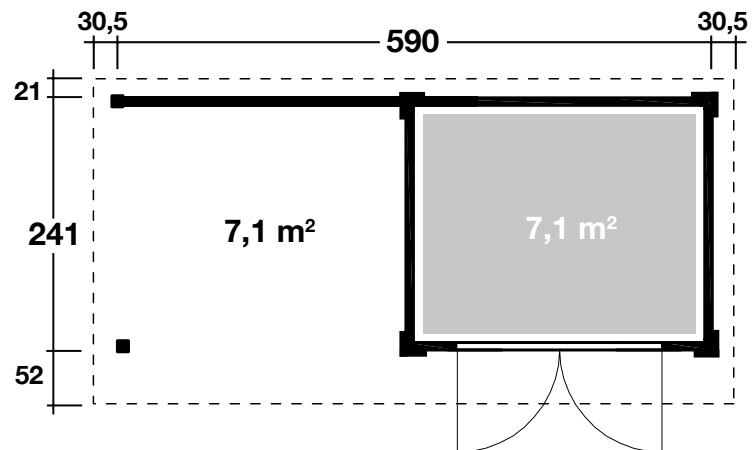

DIMENSIONEN

	Bohlenstärke	28 mm
	Innenmaß	289 x 235 cm
	Sockelmaß	590x241 cm
	Gesamtmaß	645x314 cm
	Grundfläche	14,2 m ²
	Rauminhalt	30,7 m ³
	Seitenwandhöhe vorne/hinten	219/213 cm
	Dachüberstand vorne/seitlich/hinten	52/30,5/21 cm

DACH

	Dachneigung	1°
	Dachfläche	20,1 m ²
	Dachbretter	18,5 mm

TÜR / FENSTER

	Leimholz-Doppeltür weiß (Echtglas)	136x183 cm
--	---------------------------------------	------------

FUSSBODEN

	Fußbodenbretter	18,5 mm
--	-----------------	---------

VERPACKUNG

	Paketabmessung	
	Paket 1	360x120x64 cm
	Paket 2	450x118x45 cm
	Paketgewicht	1.163 kg

ZUBEHÖR (zzgl.)

	6 Rollen Dichtungsbahnen Dachrinne Kunststoff 404Ax anthrazit Alu bis 800 cm mit 1 Fallrohr Fenster Weiß, zum öffnen 75,5x45,5cm Weiß, feststehend 40x125 cm
--	--

**5 JAHRE
GARANTIE**

Relax Lounge C mit Seitendach und Rückwand 300 cm, anthrazit

Grundriss

Weitere Informationen finden Sie unter: www.finnhaus.de oder im aktuellen Katalog.
Technische Änderungen, Druckfehler und Irrtümer vorbehalten.