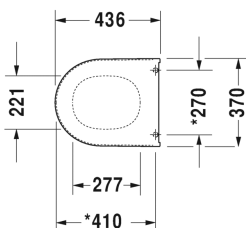

## Starck 3 WC-Sitz # 0063810000

WC-Sitz	Größe	Gewicht	Bestellnummer
Scharniere Edelstahl, ohne Absenkautomatik			
<b>Farben</b>			
00 Weiss			
<b>Variante</b>			
		2,300 Kilogramm	0063810000
<b>Passende Produkte</b>			
Stand-WC Kombination Tiefspüler, für aufgesetzten Spülkasten (ohne Spülkasten), Befestigung inklusive, Abgang senkrecht, EWL Klasse 2, 360 x 655 mm	360 x 655 mm		012601
Stand-WC Kombination Tiefspüler, für aufgesetzten Spülkasten (ohne Spülkasten), Befestigung inklusive, Abgang waagrecht, 360 x 655 mm	360 x 655 mm		012609
Stand-WC Kombination für aufgesetzten Spülkasten (ohne Spülkasten), Tiefspüler, Befestigung inklusive, 360 x 655 mm	360 x 655 mm		012809
Stand-WC für variablen Wasserzulauf, Tiefspüler, Befestigung inklusive, Abgang waagrecht, EWL Klasse 2, 6,0 L, 360 x 560 mm	360 x 560 mm		012409
Wand-WC Tiefspüler, EWL Klasse 1, 360 x 540 mm	360 x 540 mm		220009
Wand-WC Flachspüler, EWL Klasse 2, 360 x 540 mm	360 x 540 mm		220109
Wand-WC Compact Tiefspüler, EWL Klasse 2, 360 x 485 mm	360 x 485 mm		220209
Wand-WC Comfort Tiefspüler, Sitzhöhe + 50 mm, EWL Klasse 2, 360 x 545 mm	360 x 545 mm		221509
Wand-WC Befestigungsabstand 230 mm, Tiefspüler, EWL Klasse 2, 360 x 540 mm	360 x 540 mm		220609
Wand-WC Tiefspüler, Durafix inklusive, EWL Klasse 1, 360 x 540 mm	360 x 540 mm		222509
Wand-WC Compact Tiefspüler, Durafix inklusive, EWL Klasse 1, 360 x 485 mm	360 x 485 mm		222709
Wand-WC Duravit Rimless® rimless, Tiefspüler, Durafix inklusive, EWL Klasse 1, 360 x 540 mm	360 x 540 mm		252709

*Alle Zeichnungen enthalten alle notwendigen Maße (mm), die den üblichen Toleranzen unterliegen. Exakte Maße können nur am Produkt abgenommen werden.*