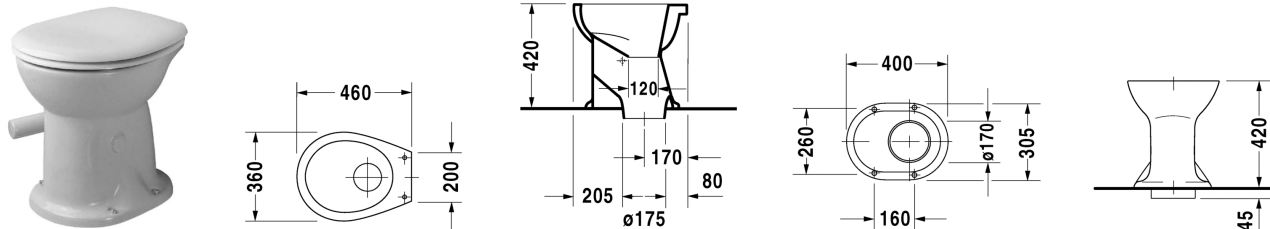

Duraplus Stand-WC # 0180010000

| < 350 mm > |

Stand-WC	Größe	Gewicht	Bestellnummer
Trockenklosett für Klappenverschluss			
Farben			
00 Weiss			
Variante			
	350 x 470 mm	15,100 Kilogramm	0180010000
Infobox			
Zur Befestigung der Keramik werden 2 Befestigungssets # 0067011000 benötigt			
Sanitärkeramiken mit der speziellen WonderGliss Oberflächen Ausführung bleiben sauber und gut aussehend für eine lange Zeit. Wenn Sie WonderGliss bestellen fügen Sie bitte eine "1" als elfte Ziffer zur Bestellnummer hinzu.			
Zubehör			
Klappengarnitur			005023
Befestigung für Stand-Bidet, Stand-WC und Halbsäule, Abdeckkappen weiß und chrom	Ø 6 x 70 mm	0,400 Kilogramm	006701
Passende Produkte			
WC-Sitz ohne Absenkautomatik, Scharniere Edelstahl,			006420
WC-Sitz mit Absenkautomatik, Scharniere Edelstahl,			006429
Ausschreibungstext			
DURAVIT Trockenklosett als Stand-WC aus Sanitärkeramik für Klappenverschluss. Weiß. Abgang Ø 175 mm. Abmessungen (BxTxH) 360x460x420 mm. Best.Nr. 0180010000.			