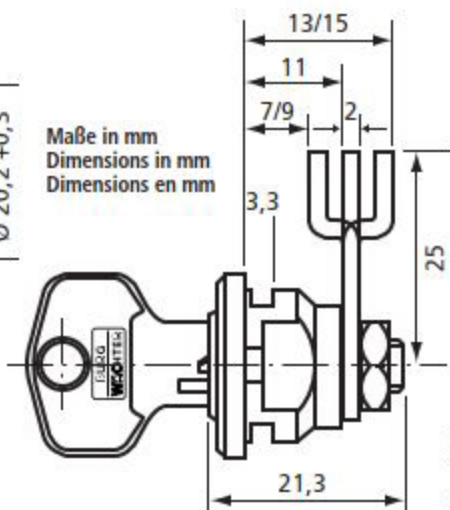

Schlüssel bei Montagearbeit nicht abziehen · Do not remove the key during assembly · Ne pas retirer la clé pendant le montage

Maße in mm
Dimensions in mm
Dimensions en mm

ZS 81 SB

4 003482 031117

BURG-WÄCHTER KG
58292 Wetter
Germany