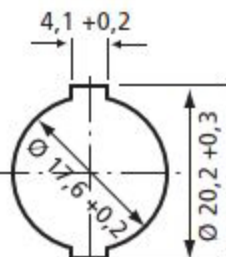

Schlüssel bei Montagearbeit nicht abziehen · Do not remove the key during assembly · Ne pas retirer la clé pendant le montage

Maße in mm
Dimensions in mm
Dimensions en mm

ZS 81 SB

4 003482 031117

BURG-WÄCHTER KG
58292 Wetter
Germany