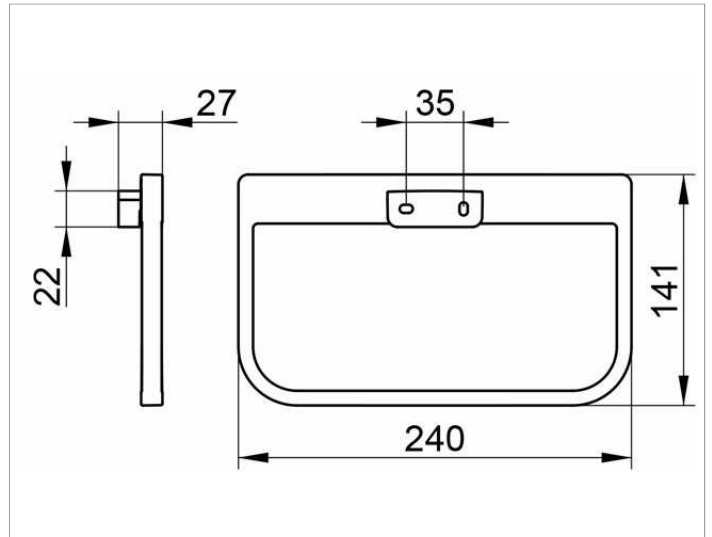

Collection Moll
12721010000 Handtuchring

PRODUKT

ZEICHNUNG

OBERFLÄCHE

verchromt

AUSSCHREIBUNGSTEXT

KEUCO COLLECTION MOLL Handtuchring 12721010000
Hochglanzverchromter Handtuchring in ästhetischem Design,
mit leicht gerundeten Kanten
geschlossene, rechteckige Form, an den unteren Ecken gerundet
Ring schwenkbar, antistatisch, leicht zu reinigen
Breite 240 mm, Höhe 141 mm, Ausladung 27 mm
Der Handtuchring wird verdeckt angebracht
Lieferung inkl. korrosionsfreiem Befestigungsmaterial