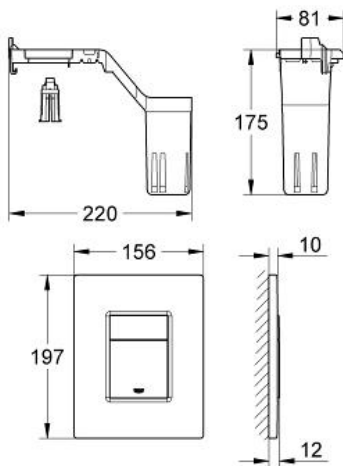

SKATE COSMOPOLITAN SET  
FRESH  
Abdeckplatte  
Artikel 38805000

Pure Freude  
an Wasser

GROHE

**Produktbeschreibung:**  
**SKATE COSMOPOLITAN SET FRESH**  
**Abdeckplatte**

**Spezifikation:**  
für 2-Mengen- und Start & Stopp-Betätigung  
mit **GROHE Fresh**  
Halterahmen mit Öffnungsfunktion  
mit Behälter für die Aufnahme von Duft-Tabs  
für pneumatisches Ablaufventil AV1  
**senkrechte und waagerechte Montage**  
156 x 197 mm  
aus ABS  
GROHE StarLight Oberfläche  
GROHE EcoJoy Wasserspar-Technologie