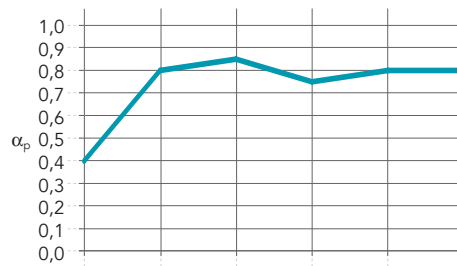

Espesor (mm) /
Plenum (mm)

	125 Hz	250 Hz	500 Hz	1000 Hz	2000 Hz	4000 Hz	α_w	Clase de absorción	NRC
12 / 200	0,40	0,80	0,85	0,75	0,80	0,80	0,80	B	0,80

Reacción al fuego

A1

Resistencia a la humedad y esbilidad dimensional

Hasta un 100 % HR.
No se observan signos visibles de deformación en condiciones de humedad elevada

Mantenimiento

- Aspirador

Higiene

La lana de roca no contiene ningún elemento que favorezca el desarrollo de microorganismos.

Medio ambiente

Totalmente reciclable

Clima interior

Una muestra representativa de los productos Rockfon ha obtenido la etiqueta finlandesa M1 y el label danés sobre la calidad del aire interior para productos con bajo nivel de emisiones