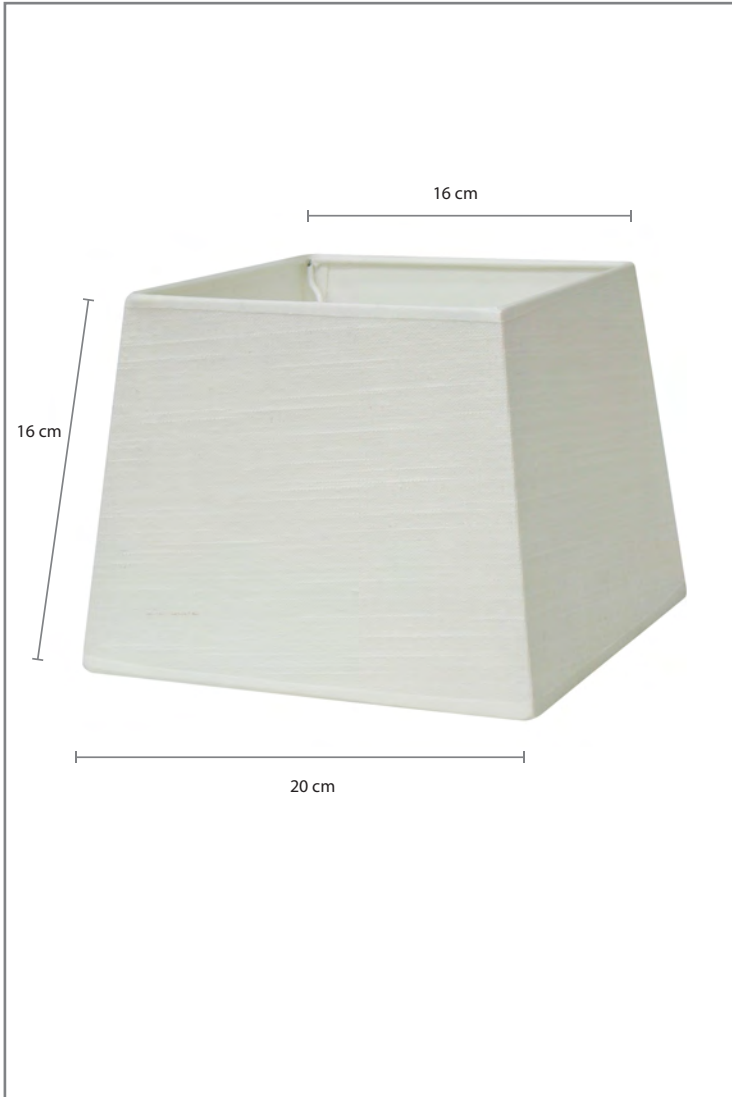

Ficha Técnica

Datos pantalla

Producto	Pantalla cuadrada
Referencia	27454448
Medidas	20 x 16 x 16
Paso	E27
Material	Linen Crudo

Colores	<input type="checkbox"/> Crudo
---------	--------------------------------