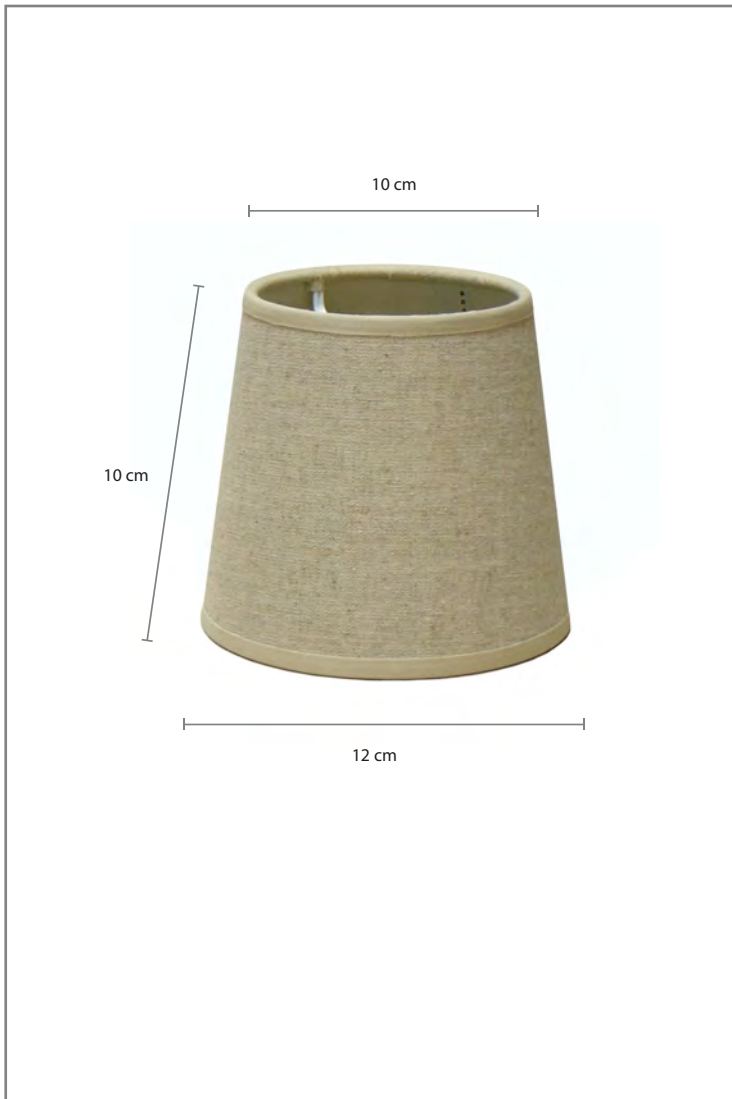

## Datos pantalla

Producto	Pantalla cónica pinza
Referencia	27474473
Medidas	12 x 10 x 10
Paso	Pinza Redon
Material	Linen Natural

Colores	<input type="checkbox"/> Natural
---------	----------------------------------