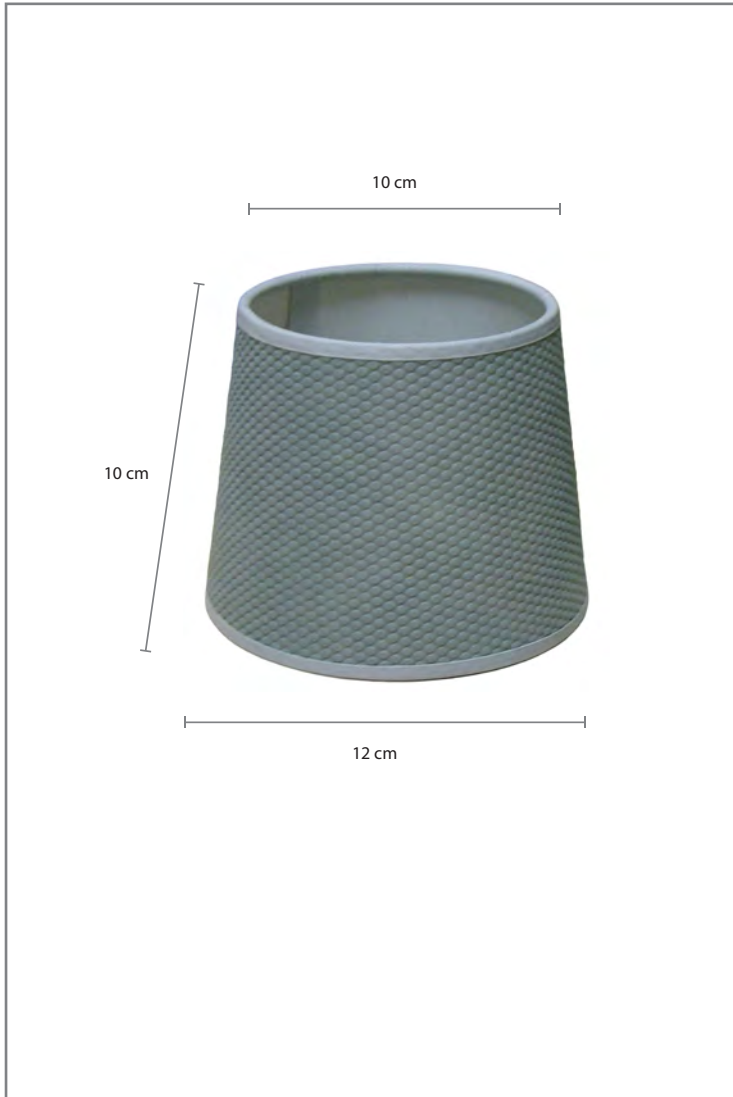

Ficha Técnica

Datos pantalla

Producto	Pantalla cónica pinza
Referencia	27491463
Medidas	12 x 10 x 10
Paso	Pinza Redon
Material	Honey

Colores	 Gris 918
---------	---

Observaciones

Detalles