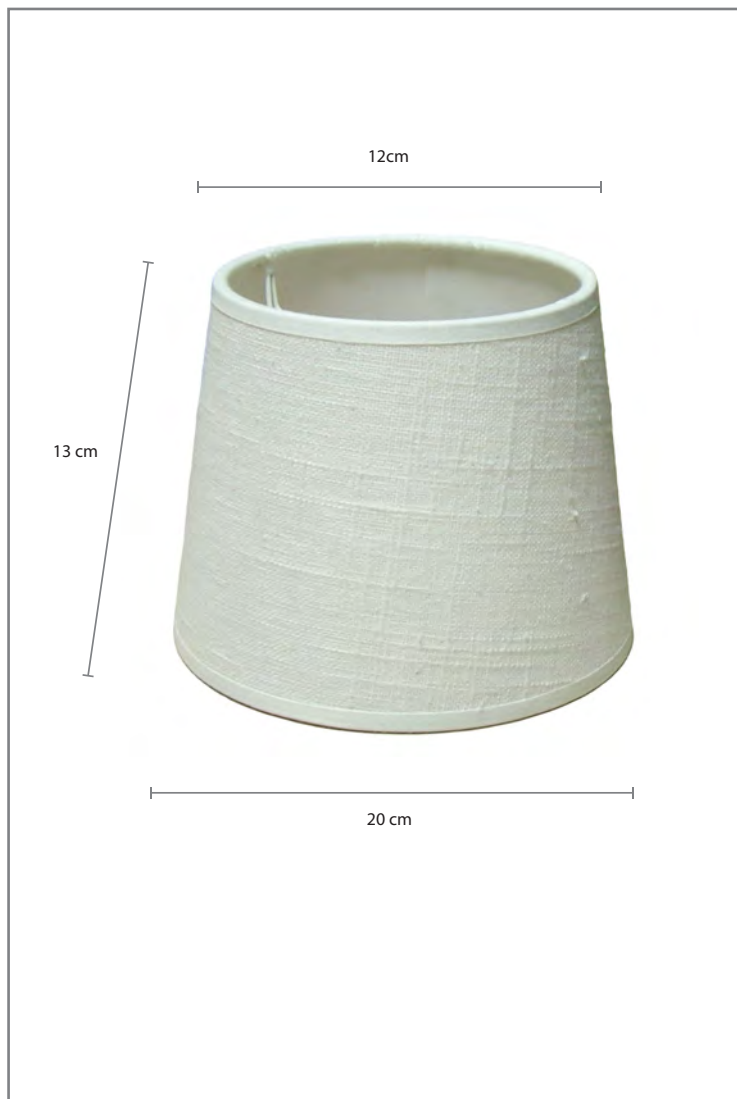

Ficha Técnica

Datos pantalla

Producto	Pantalla cónica
Referencia	27491472
Medidas	20 x 12 x 13
Paso	E27
Material	Linen Crudo

Colores	<input type="checkbox"/> Crudo
---------	--------------------------------