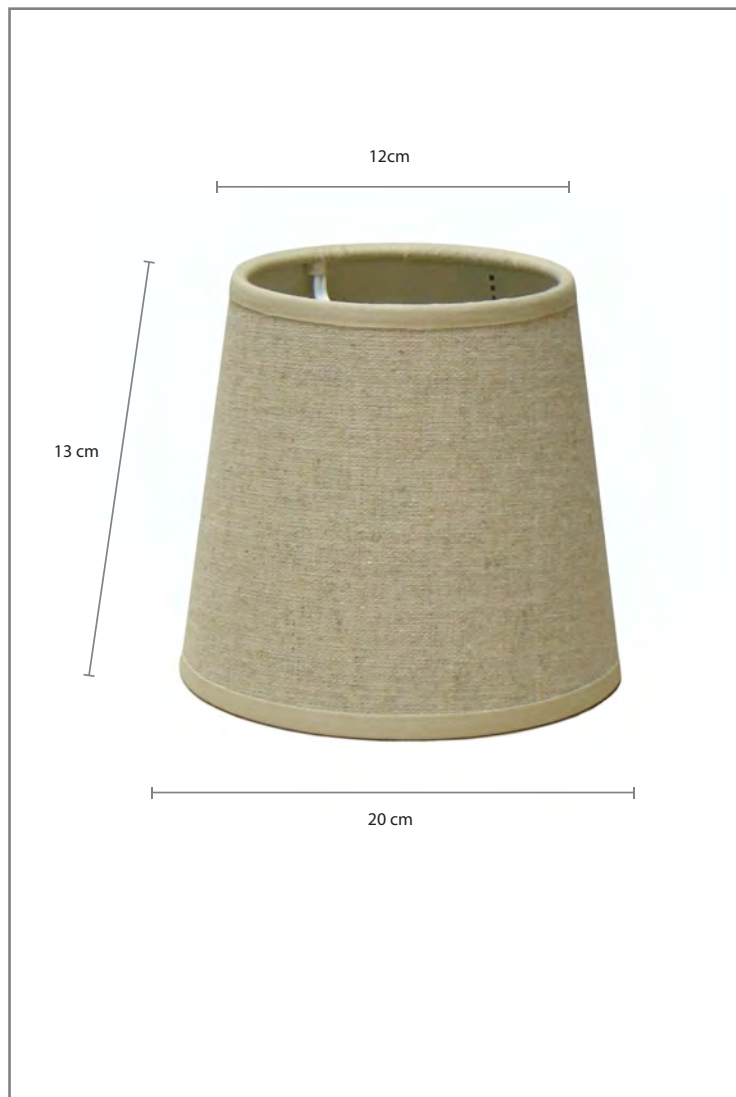

## Datos pantalla

Producto	Pantalla cónica
Referencia	27491481
Medidas	20 x 12 x 13
Paso	E27
Material	Linen Natural

Colores	<input type="checkbox"/> Natural
---------	----------------------------------