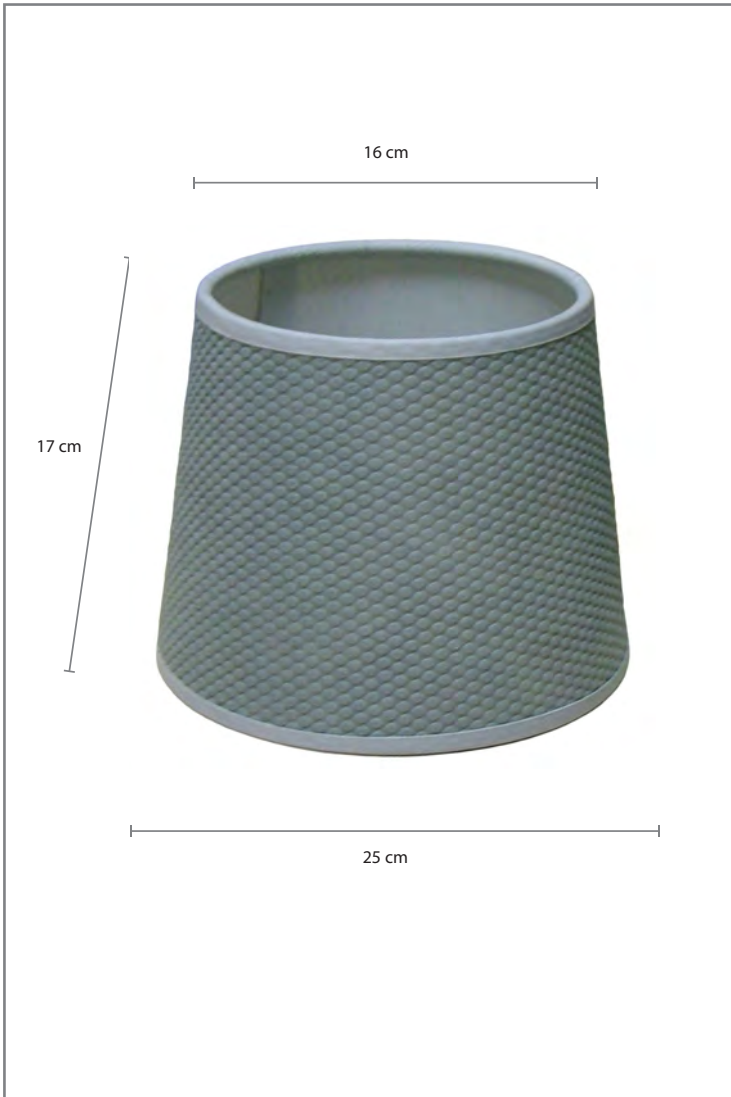

Ficha Técnica

Datos pantalla

Producto	Pantalla cónica
Referencia	27508594
Medidas	25 x 16 x 17
Paso	E27
Material	Honey

Colores	 Gris 918
---------	---

Observaciones

Detalles