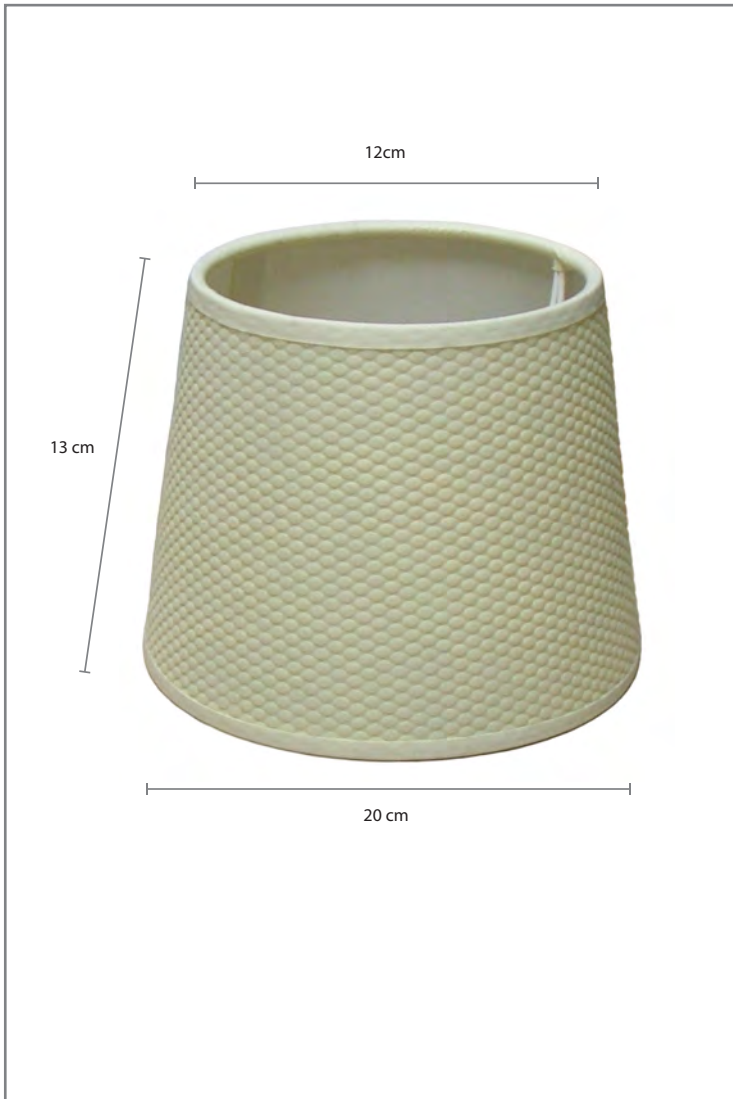

## Datos pantalla

Producto	Pantalla cónica
Referencia	27510243
Medidas	20 x 12 x 13
Paso	E27
Material	Honey

Colores	 Crema 125
---------	--