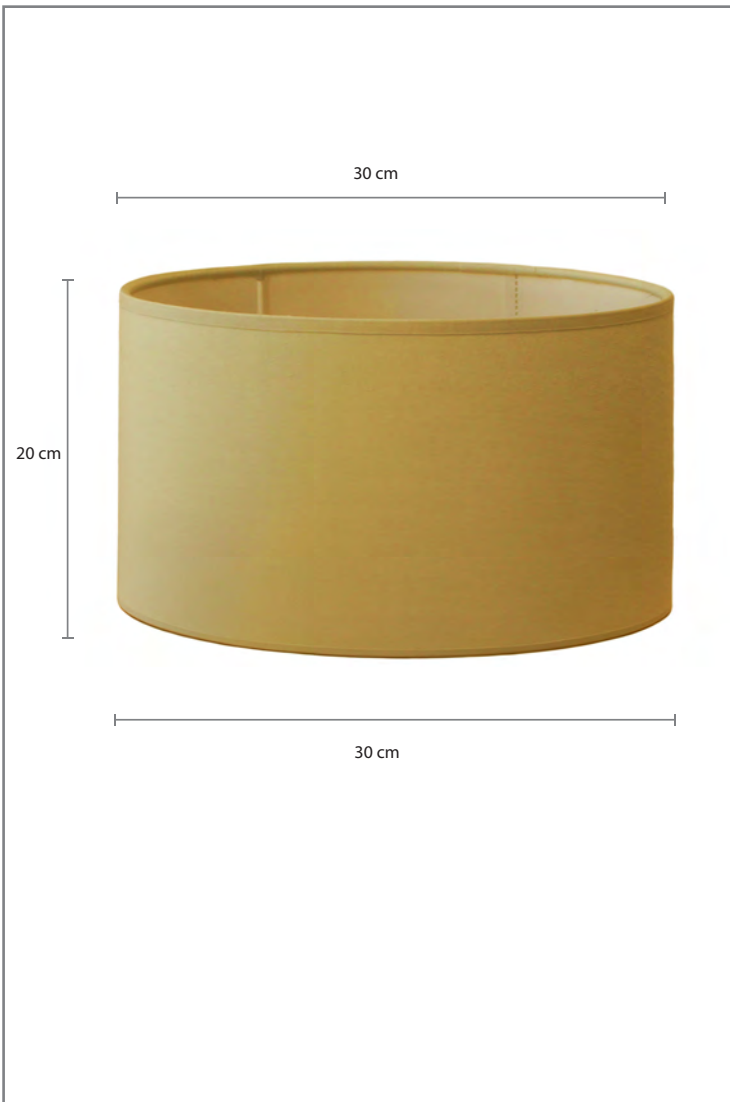

Ficha Técnica

Datos pantalla

| | |
|------------|---------------|
| Producto | Pantalla tubo |
| Referencia | 27510580 |
| Medidas | 30 x 30 x 20 |
| Paso | E27 |
| Material | Coton |

| | |
|---------|--|
| Colores |  Mostaza |
|---------|--|