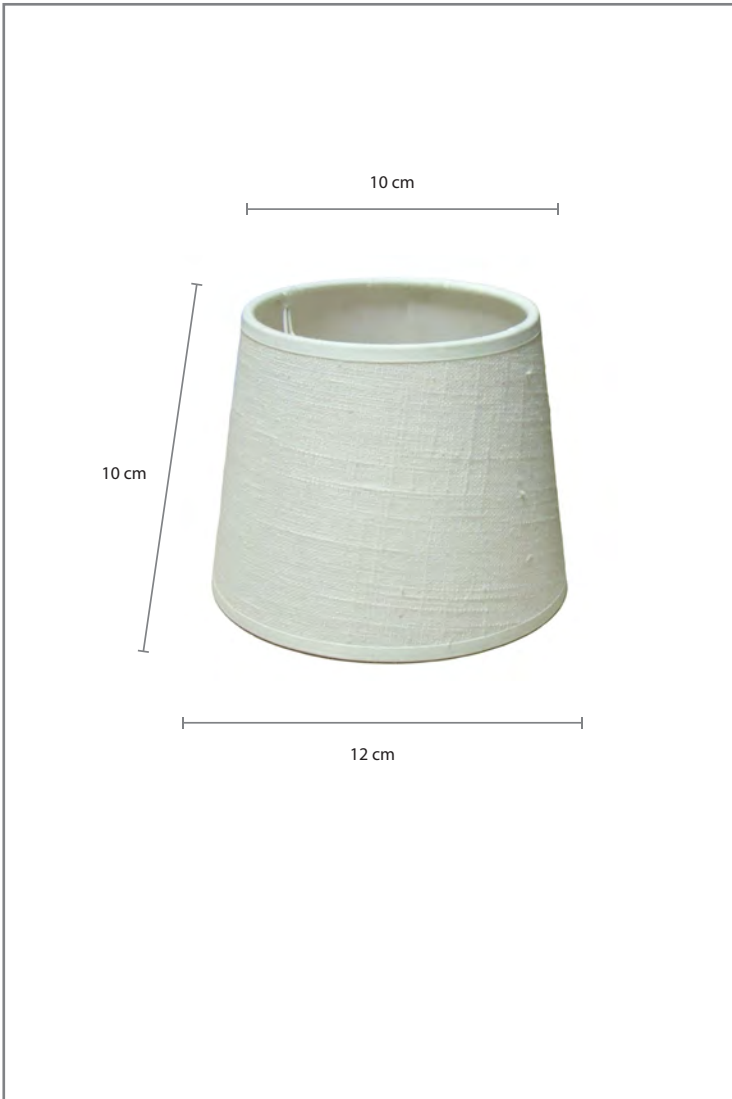

Ficha Técnica

Datos pantalla

Producto	Pantalla cónica pinza
Referencia	27511149
Medidas	12 x 10 x 10
Paso	Pinza Redon
Material	Linen Crudo

Colores	<input type="checkbox"/> Crudo
---------	--------------------------------