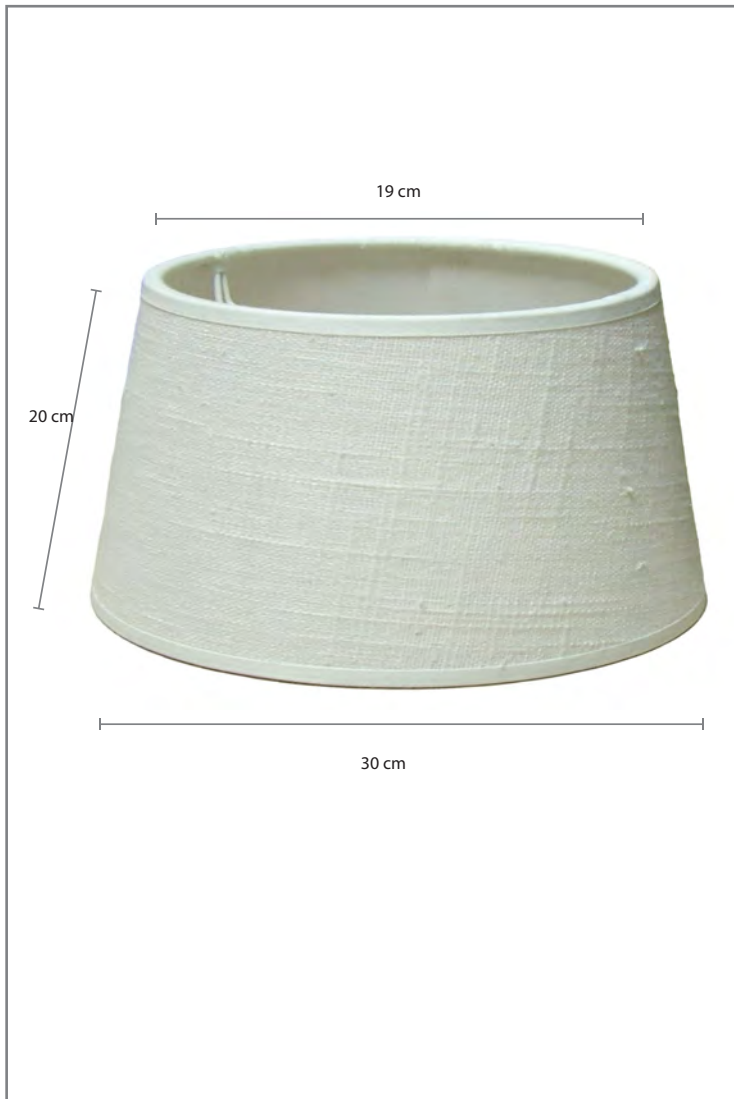

Ficha Técnica

Datos pantalla

Producto	Pantalla cónica
Referencia	27512595
Medidas	30 x 19 x 20
Paso	E27
Material	Linen Crudo

Colores	<input type="checkbox"/> Crudo
---------	--------------------------------