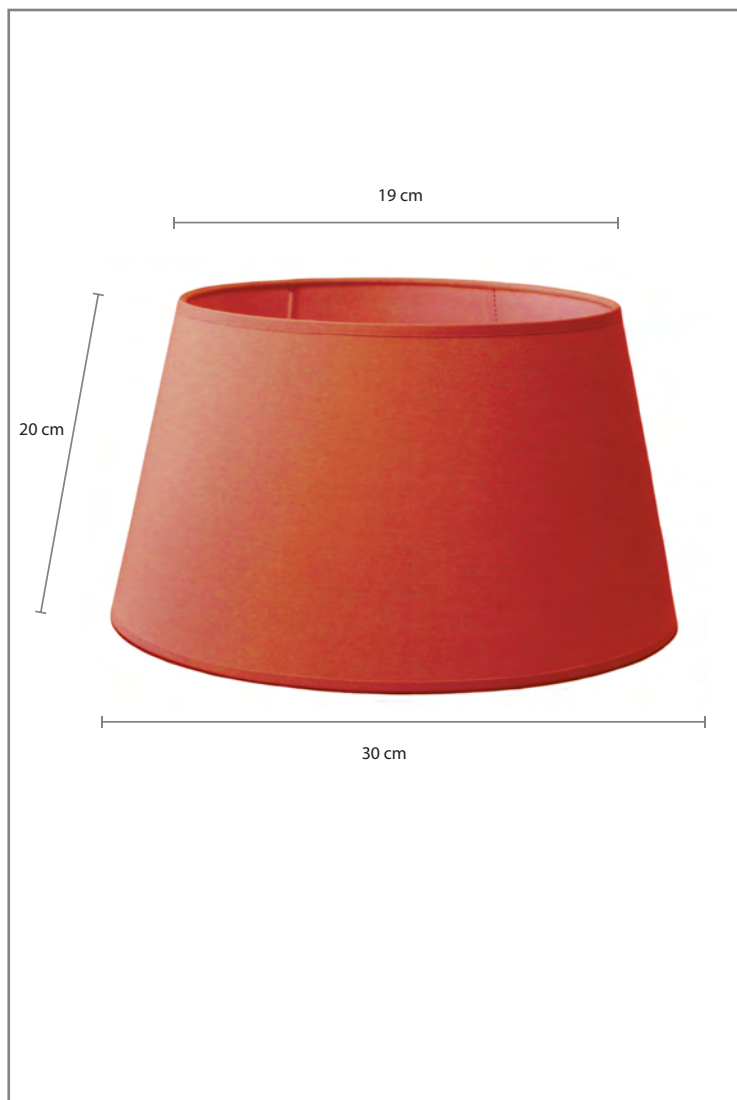

Ficha Técnica

Datos pantalla

Producto	Pantalla cónica
Referencia	27512601
Medidas	30 x 19 x 20
Paso	E27
Material	Coton

Colores	 Teja 751
---------	---

Observaciones

Detalles