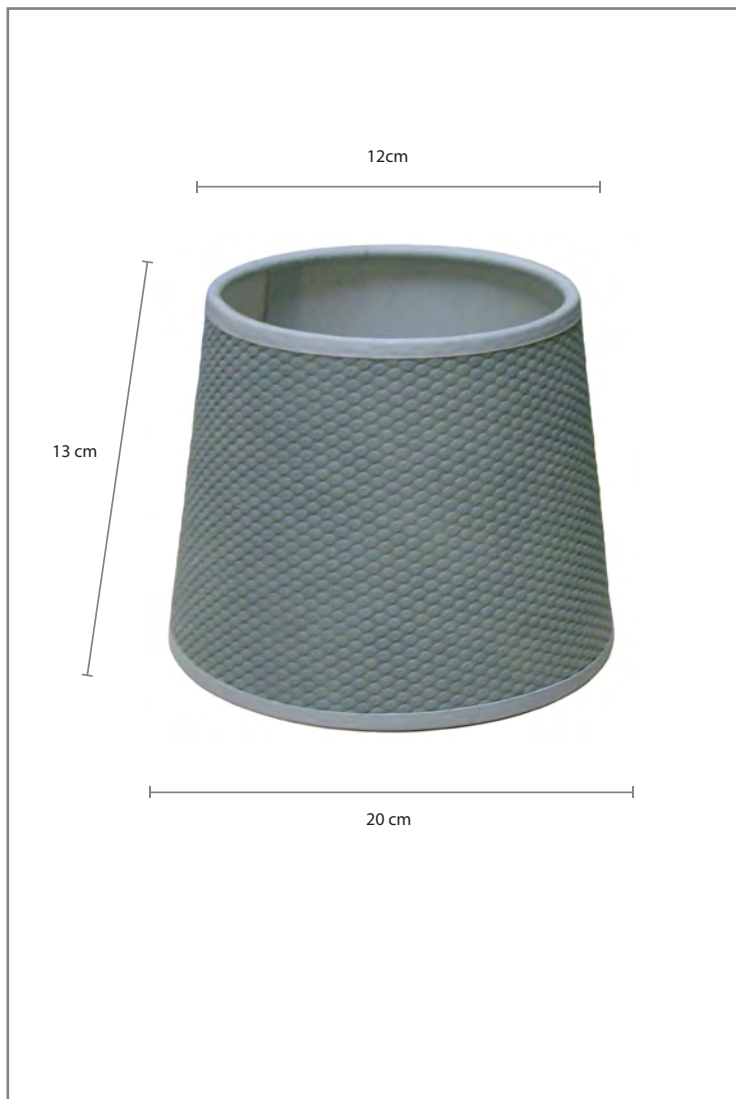

Ficha Técnica

Datos pantalla

Producto	Pantalla cónica
Referencia	27514908
Medidas	20 x 12 x 13
Paso	E27
Material	Honey

Colores	 Gris 918
---------	---

Observaciones

Detalles