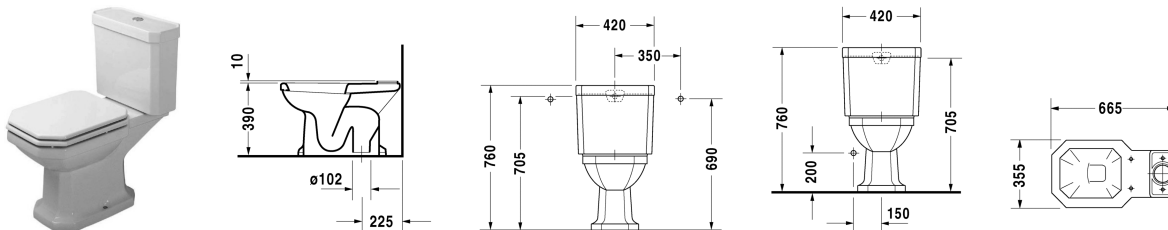

Stand-WC Kombination # 022701..00

|< 355 mm >|

Stand-WC Kombination	Größe	Gewicht	Bestellnummer
Tiefspüler, für aufgesetzten Spülkasten (ohne Spülkasten), Abgang innen senkrecht			
Farben			
00 Weiss			
Variante			
♠ Tiefspüler, 6,0 L, für aufgesetzten Spülkasten (ohne Spülkasten), Abgang innen senkrecht	355 x 665 mm	25,500 kg	022701..00
Sanitärkeramiken mit der speziellen WonderGliss Oberflächen Ausführung bleiben sauber und gut aussehend für eine lange Zeit. Wenn Sie WonderGliss bestellen fügen Sie bitte eine "1" als elfte Ziffer zur Bestellnummer hinzu.			
Zubehör			
Spülkasten mit Innengarnitur Dual Flush, Chrom, für Anschluss rechts oder links	430 x 175 mm	15,700 kg	087220
Spülkasten für Anschluss unten links	430 x 175 mm	15,900 kg	087221
WC-Sitz ohne Absenkautomatik, Scharniere Chrom, oktagonale Ringöffnung		3,900 kg	006481
Befestigung für Stand-Bidet, Stand-WC und Halbsäule, Abdeckkappen weiss und chrom	Ø 6 x 70 mm	0,400 kg	006701
Ausschreibungstext			
DURAVIT 1930 Stand-WC Kombination Tiefspüler aus Sanitärkeramik für 6 Liter Spülwasser bodenstehend ohne Spülkasten. Abgang innen senkrecht. Aus Hygienegründen mit geschlossenem Spülrand und keramischem Spülwasserverteiler. Oktagonale Becken- und Bauform. Außen glatte geschlossene Form mit Anschlussstück für den Spülkasten. Abmessungen(BxTxH) 355x665x390mm. Weiß. Best.Nr. 0227010000			