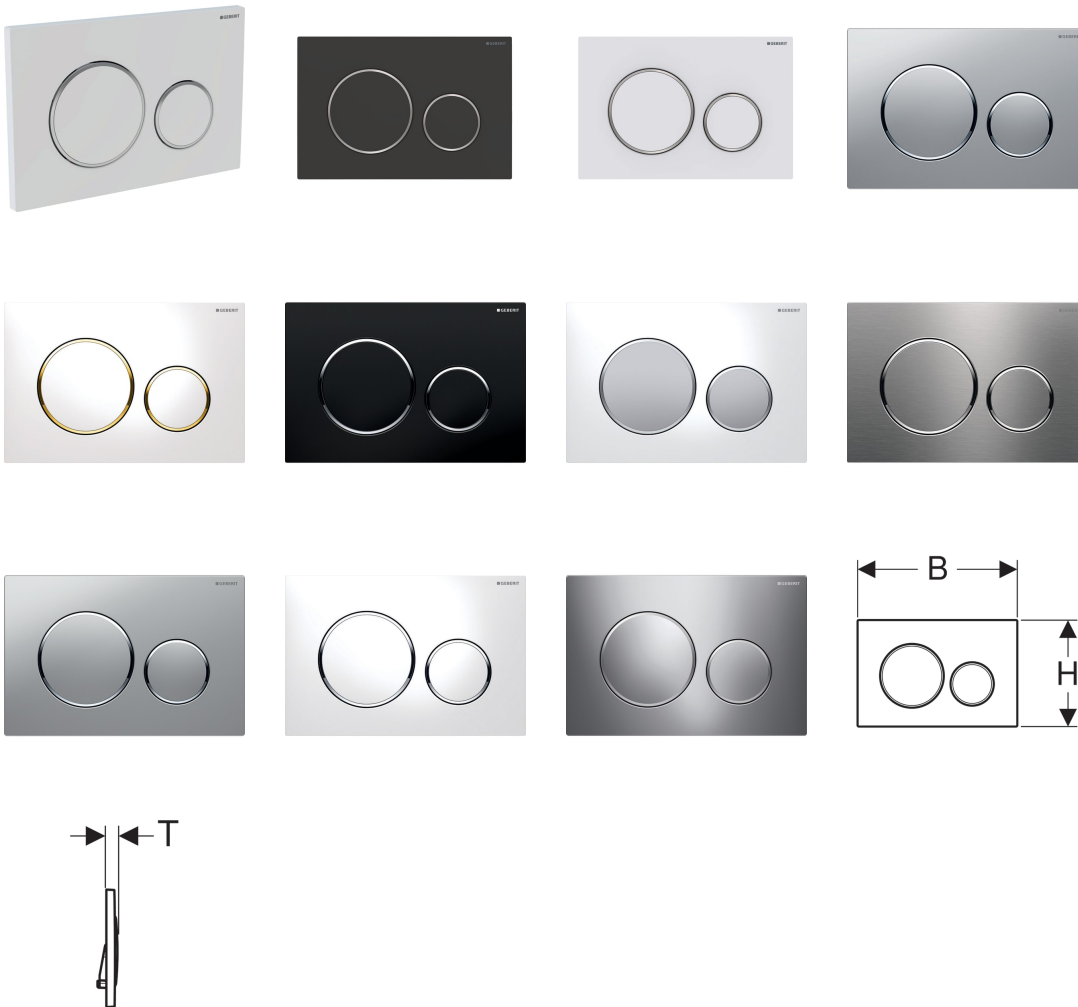

**Geberit Betätigungsplatte Sigma20, für 2-Mengen-Spülung**

**Verwendungszwecke**

- Zur Spülauslösung bei Geberit Sigma UP-Spülkästen

**Eigenschaften**

- Betätigung von vorne
- Drückerstangen schallgedämmt, werkzeuglose Schnelleinstellung

**Technische Daten**

Betätigungskraft | < 20 N

**Lieferumfang**

- Befestigungsrahmen
- 2 Distanzbolzen
- 2 Drückerstangen

Art.-Nr.	Oberfläche / Farbe	Werkstoff	B	H	T
115.882.KH.1	Platte und Tasten: glanzverchromt Designringe: mattverchromt	Kunststoff	24.6 cm	16.4 cm	1.5 cm
115.882.KJ.1	Platte und Tasten: weiß Designringe: glanzverchromt	Kunststoff	24.6 cm	16.4 cm	1.5 cm
115.882.KK.1	Platte und Tasten: weiß Designringe: vergoldet	Kunststoff	24.6 cm	16.4 cm	1.5 cm

Art.-Nr.	Oberfläche / Farbe	Werkstoff	B	H	T	
115.882.KL.1	Platte: weiß Designringe und Tasten: mattverchromt	Kunststoff	24.6 cm	16.4 cm	1.5 cm	
115.882.KM.1	Platte und Tasten: schwarz Designringe: glanzverchromt	Kunststoff	24.6 cm	16.4 cm	1.5 cm	
115.882.KN.1	Platte und Tasten: mattverchromt Designringe: glanzverchromt	Kunststoff	24.6 cm	16.4 cm	1.5 cm	
115.882.SN.1	Platte und Tasten: gebürstet, easy-to-clean-beschichtet Designringe: poliert	Edelstahl	24.6 cm	16.4 cm	1.5 cm	
115.882.JQ.1	Platte und Tasten: mattchrom-lackiert, easy-to-clean-beschichtet Designringe: glanzverchromt	Kunststoff	24.6 cm	16.4 cm	1.5 cm	NEW
115.882.JT.1	Platte und Tasten: weiß matt lackiert, easy-to-clean-beschichtet Designringe: glanzverchromt	Kunststoff	24.6 cm	16.4 cm	1.5 cm	NEW
115.882.14.1	Platte und Tasten: schwarz matt lackiert, easy-to-clean-beschichtet Designringe: glanzverchromt	Kunststoff	24.6 cm	16.4 cm	1.5 cm	NEW