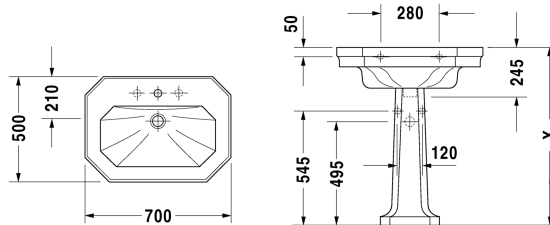

**Waschtisch # 043870..00 / 043870..30**

|&lt; 700 mm &gt;|

Waschtisch	Größe	Gewicht	Bestellnummer
mit Überlauf, mit Hahnlochbank, 700 mm			
<b>Farben</b>			
00 Weiss			
<b>Variante</b>			
●●● mit Überlauf, mit Hahnlochbank	700 x 500 mm	23,000 kg	043870..00
●●● mit Überlauf, mit Hahnlochbank	700 x 500 mm	23,000 kg	043870..30
Sanitärkeramiken mit der speziellen WonderGliss Oberflächen Ausführung bleiben sauber und gut aussehend für eine lange Zeit. Wenn Sie WonderGliss bestellen fügen Sie bitte eine "1" als elfte Ziffer zur Bestellnummer hinzu.			
<b>Zubehör</b>			
Standsäule für Waschtisch # 043880 und 043870	296 x 280 mm	13,500 kg	085790
<b>Ausschreibungstext</b>	DURAVIT 1930 Waschtisch mit Überlauf aus Sanitärkeramik mit Hahnlochbank für Einloch- optional Dreilocharmatur. Oktogonale Becken- und Bauform mit schmalem umlaufenden Rand. Abmessungen (BxTxH)700x500x245mm. Weiß. Montage mit Einlocharmatur Best.Nr. 0438700000. Montage mit Dreilocharmatur Best.Nr. 0438700030		

Alle Zeichnungen enthalten alle notwendigen Maße (mm), die den üblichen Toleranzen unterliegen. Exakte Maße können nur am Produkt abgenommen werden.