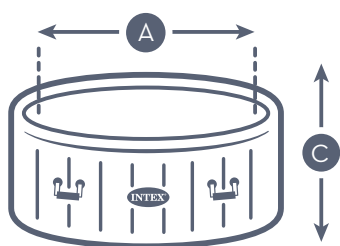

Burbujas

Nº Plazas: **4**

KG Peso **47,4 Kg**
Litros 795

-  **2 Reposacabezas**
(Incluidos)
-  **2 Filtros**
(Incluidos)
-  **1 Dispensador**
(Incluido)

CARACTERÍSTICAS

INTERFAZ EXTRAÍBLE

ASAS Y ANCLAJES

TRANSPORTE

LED MULTICOLOR

COBERTOR

TAPIZ

DIMENSIONES SPA

- A** 1,45 m
- B** 1,96 m
- C** 0,71 m

MOTOR INTEGRADO EN EL ESPACIO DEL SPA.

ESPACIO MÍNIMO RECOMENDADO POR EL FABRICANTE

Spa
3 m x 3 m