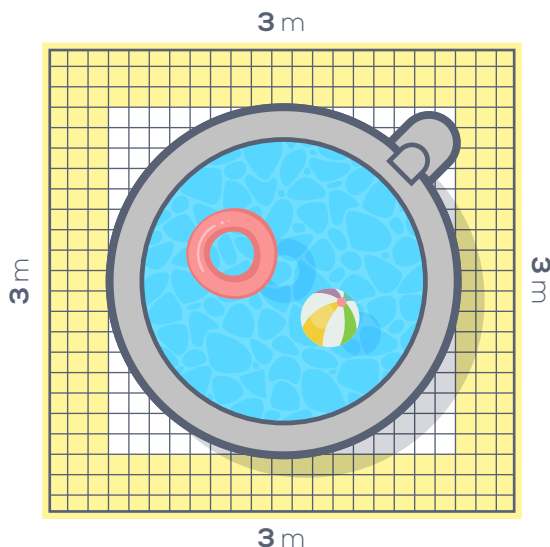

LED MULTICOLOR

COBERTOR

TAPIZ

DIMENSIONES SPA

- A** 1,45 m
- B** 1,96 m
- C** 0,71 m

MOTOR INTEGRADO EN EL ESPACIO DEL SPA.

ESPACIO MÍNIMO RECOMENDADO POR EL FABRICANTE

Spa
3 m x 3 m