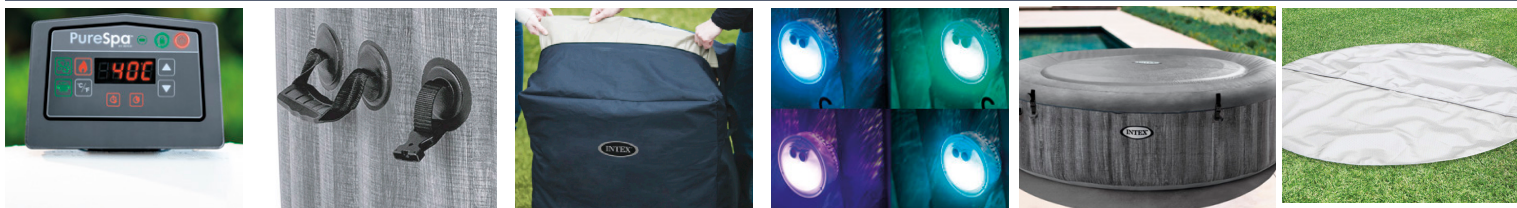

Greywood Deluxe

Circular

Ref: **55.079**

Item **INTEX**: 28.440EX

EXCLUSIVIDAD Y ELEGANCIA

Spas con la exclusiva tecnología Fiber-Tech™ que proporciona mayor firmeza, estabilidad y resistencia. Los nuevos Greywood Deluxe tienen un diseño elegante en color gris que simula la madera natural. Este modelo tiene 140 salidas de aire para un agradable masaje de burbujas de agua caliente. Nuevo panel de control extraíble y resistente al agua con carga inalámbrica.

Burbujas

Nº Plazas: **4**

KG Peso **47,4 Kg**
Litros 795

-  **2 Reposacabezas**
(Incluidos)
-  **2 Filtros**
(Incluidos)
-  **1 Dispensador**
(Incluido)

CARACTERÍSTICAS

INTERFAZ EXTRAÍBLE

ASAS Y ANCLAJES

TRANSPORTE

LED MULTICOLOR

COBERTOR

TAPIZ

DIMENSIONES SPA

- A** 1,45 m
- B** 1,96 m
- C** 0,71 m

MOTOR INTEGRADO EN EL ESPACIO DEL SPA.

ESPACIO MÍNIMO RECOMENDADO POR EL FABRICANTE

Spa
3 m x 3 m

ESPECIFICACIONES

 Material PVC Laminado	 Caudal 1,741 L/h	 Salida Burbujas 140
 Pot. Bomba Burbujas 800 W	 Rango Temperatura 10° ~ 40° C	 Pot. Sistema Antical 10 W
 Calentador 2,200 W	 Aumento Temperatura 1,5° ~ 2,5° C	