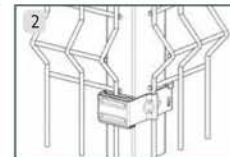

- Disponible igualmente en acabado post-galvanizado

Dimensiones del perfil en mm	Espesor del poste en mm	Resistencia I/V en cm ³
60x40	1,50	4,72

3 opciones de fijación

ABRAZADERA HERCULES®
VERSIÓN POLIAMIDA

- ♦ Más rápido y más cómodo: instalación frontal con una sola persona ¹
- ♦ Ángulos de 90° sin duplicar poste ²
- ♦ Inviolable con las tuercas colocadas hacia el exterior
- ♦ No se taladra el poste, consiguiendo mayor durabilidad
- ♦ No se decolora: alta resistencia al envejecimiento climático por efecto de los rayos UV
- ♦ Distancia entre eje de cada poste: 2525mm +10/-20mm
- ♦ 4 colores RAL estándar:

ABRAZADERA ULTRAFIX®
VERSIÓN METÁLICA

- ♦ Discreto ¹
- ♦ Ángulos de 90° sin duplicar poste ²
- ♦ No se taladra el poste, consiguiendo mayor durabilidad
- ♦ Distancia entre eje de cada poste: 2525mm +10/-20mm
- ♦ 4 colores RAL estándar: