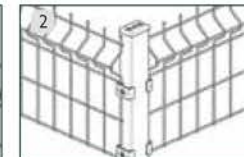

- ♦ Económico : una sola pieza de acero (tornillo autotaladrante no incluido) ¹
- ♦ Instalación frontal con una sola persona
- ♦ Ángulos de 90° sin duplicar poste ²
- ♦ Distancia entre eje de cada poste: 2525mm +/-10mm
- ♦ 10 colores RAL estándar: