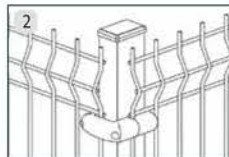

- Disponible igualmente en acabado post-galvanizado

Dimensiones del perfil en mm	Espesor del poste en mm	Resistencia I/V en cm ³
60x40	1,50	4,72

3 opciones de fijación

ABRAZADERA HERCULES®
VERSIÓN POLIAMIDA

- ♦ Más rápido y más cómodo: instalación frontal con una sola persona ¹
- ♦ Ángulos de 90° sin duplicar poste ²
- ♦ Inviolable con las tuercas colocadas hacia el exterior
- ♦ No se taladra el poste, consiguiendo mayor durabilidad
- ♦ No se decolora: alta resistencia al envejecimiento climático por efecto de los rayos UV
- ♦ Distancia entre eje de cada poste: 2525mm +10/-20mm
- ♦ 4 colores RAL estándar: