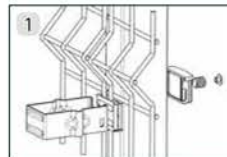

- ♦ Discreto ¹
- ♦ Ángulos de 90° sin duplicar poste ²
- ♦ No se taladra el poste, consiguiendo mayor durabilidad
- ♦ Distancia entre eje de cada poste: 2525mm +10/-20mm
- ♦ 4 colores RAL estándar:

GRAPA HERCULES®