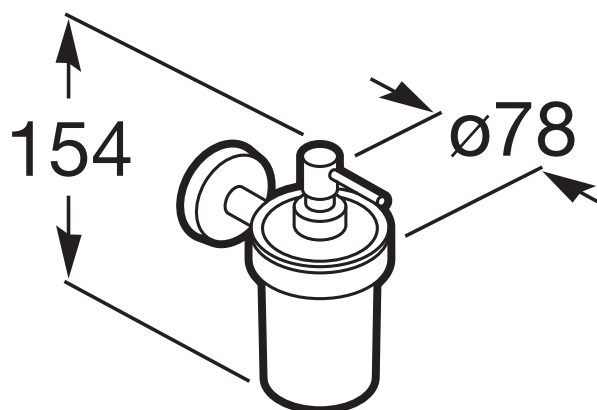

Dosificador de pared (Posibilidad de instalación mediante tornillería o adhesivo)

Acabado: Cromado

Material: Cristal, Metal

Tipo de instalación: Mural

Dibujos técnicos

Twin es una colección de accesorios con diseño neutro y funcional. Además de la instalación con tornillería, Twin también permite una fijación alternativa mediante adhesivo, evitando así los agujeros y garantizando una alta resistencia (hasta 5 kg. de carga estática).