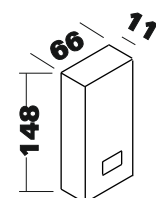

- 1 Gran grosor en la tapa
- 2 Doble conector usb
- 3 Patas metálicas

■ Descripción

Mesa despacho con patas metálicas y dos puertos usb.

Combinaciones disponibles:
-Tablero blanco+patas blancas
-Tablero aurora+patas negras

■ Acabados

Blanco
ref. 9091
8414740090917

Aurora
ref. 10091
8414740100913

■ Dimensiones / Grosor

1.6 cm de espesor

■ Embalaje

** kg