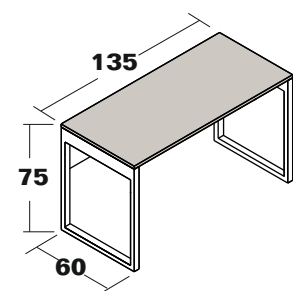

- 1 Gran grosor en la tapa
- 2 Doble conector usb
- 3 Patas metálicas

■ Descripción

Mesa despacho con patas metálicas y dos puertos usb.

Combinaciones disponibles:
-Tablero blanco+patas blancas
-Tablero aurora+patas negras

■ Acabados

Blanco
ref. 9091
8414740090917

Aurora
ref. 10091
8414740100913

■ Dimensiones / Grosor

1.6 cm de espesor

■ Embalaje

** kg