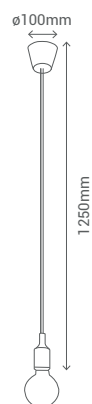

PENDEL
COLGANTE

CÓDIGO	POTENCIA	CASQUILLO
200011	60W	1xE27

COLOR / COLOUR: Negro / Black
MATERIAL / MATERIAL: PC y silicona / PC and silicone

COULEUR / COR: Noir / Preto
MATÉRIEL / MATERIAL: PC et silicone / PC e silicone