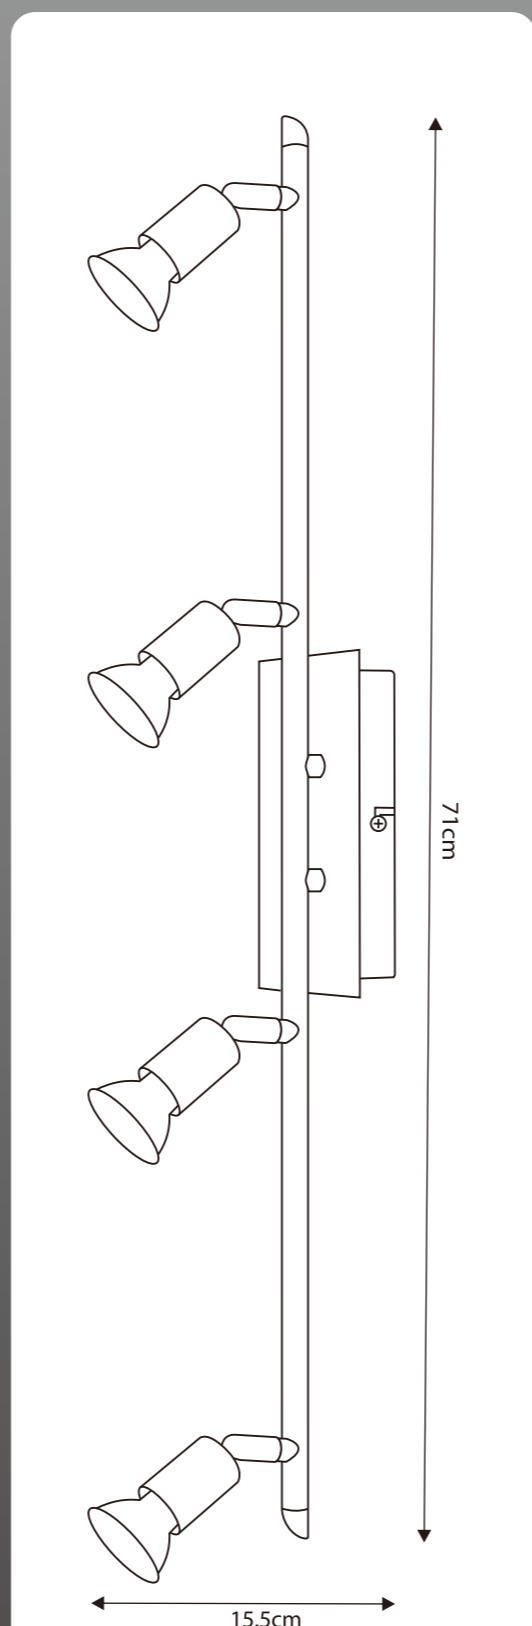

SOMA

TWEEN LIGHT®

TWEEN LIGHT®

TWEEN LIGHT®

TWEEN LIGHT®

TWEEN LIGHT®

**TWEENLIGHT 20473035**

Diese Leuchte ist geeignet für Leuchtmittel der Energieklassen:

Die Leuchte wird verkauft mit einem Leuchtmittel der Energieklasse: **D**

874/2012

**BAHAG No:20473035**

MAX. 4x42W GU10 (incl.) 330lm 42W=50W	WARM WHITE 2700K
--	---------------------

230V/50Hz

CE TÜV GS

20473035 4746

4 024506 499409 6269

- (DEU) Halogenspot 4-flammig
- (FRA) Règlette 4 spots TBT
- (ESP) Foco halógeno 4 luces
- (ITA) Spot a quattro luci alogeno
- (DNK) Halogenspot med 4 lamper
- (SWE) Halogenspotlight med fyra lampor
- (FIN) Halogeenispotti 4-osainen
- (TUR) Halojen Spot 4'lü
- (SVN) Halogenski spot- štiri kratni
- (CZE) Halogenový spot 4-bodový
- (HRV) HALOG.REFL.S ČETIRI SVJ.
- (GBR) Halogen spot four spot
- (HUN) Halogén szpotlámpa 4 égős
- (RUS) Галогенный спот 4 лампы
- (ISL) Halogenkastari - fjögurra ljósa
- (LVA) Gaismeklis ar četrām halogēn kvēlspuldzēm
- (NOR) Halogenlampe med fire spotter
- (SRB) Halogena ugradna lampa sa četiri spot svetiljke
- (EST) Neljapunktiline halogeenvalgusti
- (BGR) Халогенна лампа, четири прожектора
- (BIH) Halogena sijalica četiri
- (NLD) Halogeenspot vier spots

74.5cm