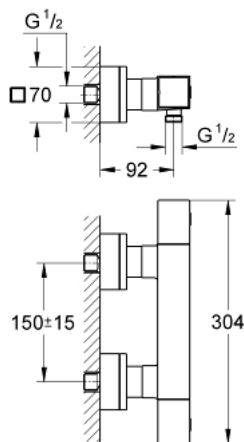

## 34 488 000 Grohtherm Cube Thermostat-Brausebatterie, DN 15

[https://www.grohe.de/de\\_de/grohtherm-cube-thermostat-brausebatterie-dn-15-34488000.html](https://www.grohe.de/de_de/grohtherm-cube-thermostat-brausebatterie-dn-15-34488000.html)

- Wandmontage
- GROHE StarLight Oberfläche
- GROHE SafeStop Sicherheitssperre bei 38°C
- GROHE SafeStop Plus optional einsetzbarer Temperaturendanschlag bei 43°C
- **GROHE TurboStat** Kompaktkartusche mit Dehnstoff-Thermoelement
- integrierte Mischwasserabsperrung
- **Mengengriff mit GROHE EcoButton**  
(Spartaste mit individuell einstellbarem Sparanschlag)
- Keramik-Oberteil 1/2", 180°
- Brauseabgang unten 1/2"
- eingebaute Rückflussverhinderer
- Schmutzfangsiebe
- Eigensicher gegen Rückfließen
- verdeckte S-Anschlüsse
- **Mindestdruck 1,0 bar**
- GROHE EcoJoy Wasserspar-Technologie