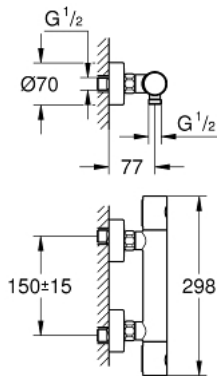

34 065 DC2 Grotherm 1000 Cosmopolitan M Thermostat-Brausebatterie, DN 15

https://www.grohe.de/de_de/grotherm-1000-cosmopolitan-m-thermostat-brausebatterie-dn-15-34065DC2.html

- Wandmontage
- GROHE StarLight Oberfläche
- **GROHE MetalGrip ergonomischer Metallgriff**
- GROHE SafeStop Sicherheitssperre bei 38°C
- GROHE SafeStop Plus optional einsetzbarer Temperaturendanschlag bei 43°C
- **GROHE TurboStat** Kompaktkartusche mit Dehnstoff-Thermoelement
- integrierte Mischwasserabspernung
- **Mengengriff mit GROHE EcoButton**
(Spartaste mit individuell einstellbarem Sparanschlag)
- Keramik-Oberteil 1/2", 180°
- Brauseabgang unten 1/2"
- eingebaute Rückflussverhinderer
- Schmutzfangsiebe
- Eigensicher gegen Rückfließen
- S-Anschlüsse
- Metallrosette
- **Mindestdruck 1,0 bar**
- GROHE EcoJoy Wasserspar-Technologie