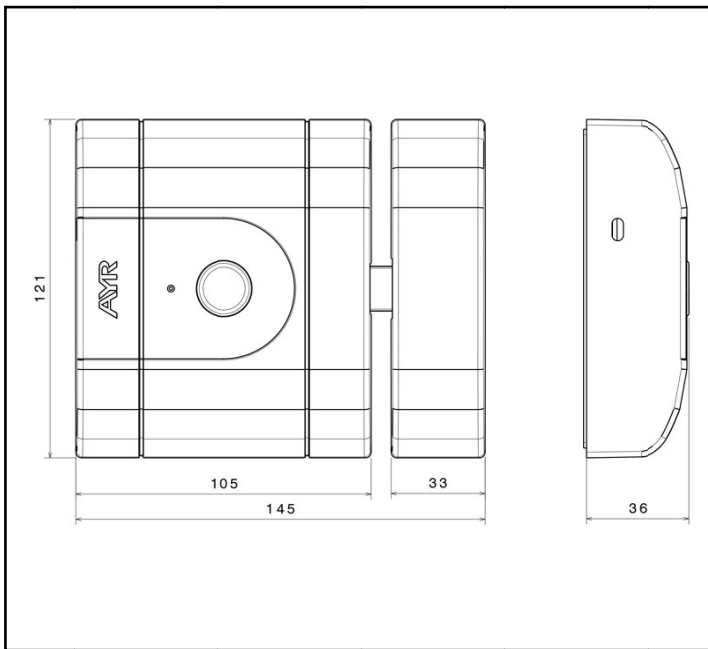

COLECCIÓN SMART-DOOR

REFERENCIA 500 iL int-lock

REFERENCIA	500 IL INT-LOCK	
COLECCIÓN	SMART- DOOR	
DESCRIPCION	Cerradura inteligente de alta seguridad	
ACABADOS	Níquel mate Latón mate Cromo mate Blanco mate	
FUENTE ENERGIA	Batería 9V	
CONTENIDO CAJA	Int-lock	x 1
	Manual de instrucciones	x 1
	Batería 9V (CP9V)	x 1
	Útil de emparejamiento	x 1
	Pila CR2032 3V	x 2
	Mando BT	x 2
	Tornillos 6 x 45 mm	x 4
	Tornillos 6 x 35 mm	x 4
	Plantillas de instalación	x 2
	Calzos suplemento	x 6

CAJA INTERIOR		CAJA EXTERIOR	
1 unidad		10 unidades	
29 x 22 x 5.5 cm	1.330 kg	45 x 30 x 57 cm	13.7 kg

ESPECIFICACIONES

CERRADURA:

Alimentación – Batería de 9V DC (CP9V)

Conectividad – Bluetooth 4.0 Low energy