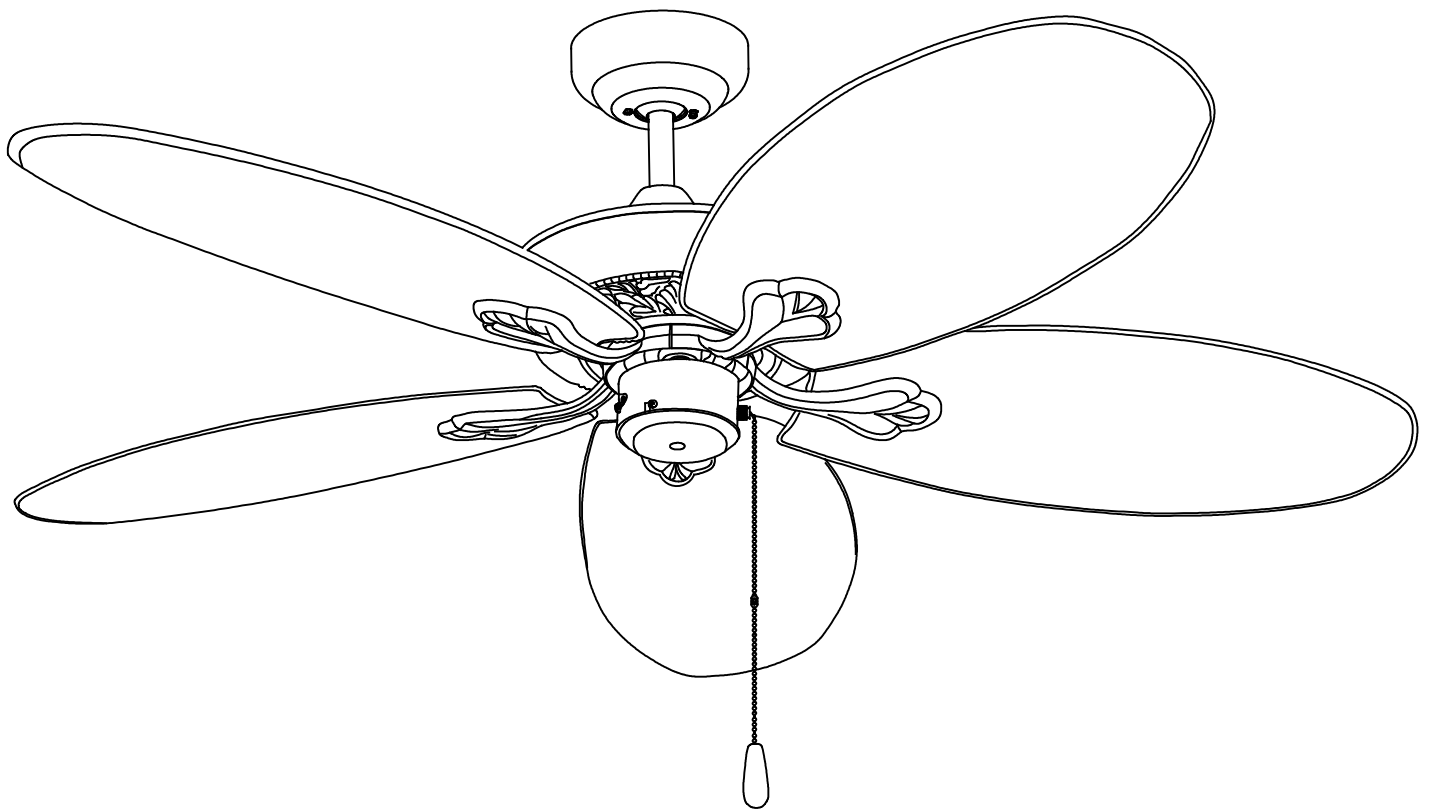

LEDS C4®

PHUKET / 30-4398