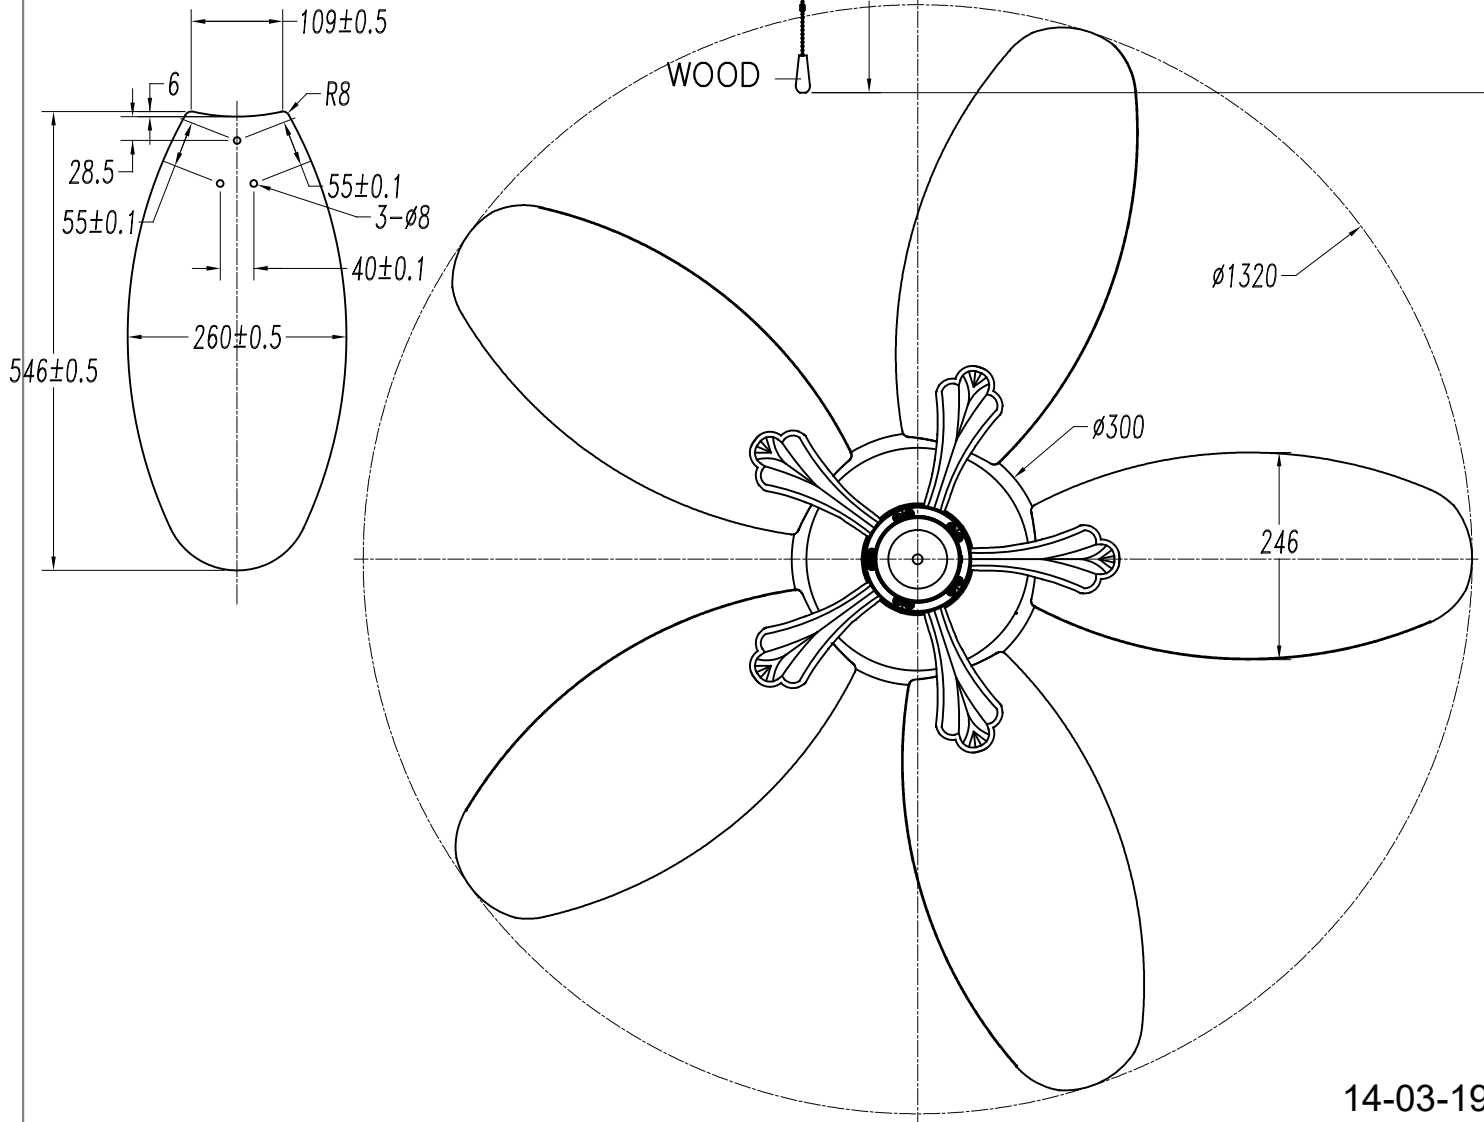

Plastic / Oil rubbed bronze
or brown light