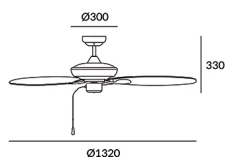

IP23 1

CARACTERÍSTICAS TÉCNICAS

Fuente de luz

Portalamparas: x NA

EQUIPO

Marca: NA

Luminaria

Garantía: 5 Años

Logística

Eficiencia energética: NA

EAN: 8435111082614

Peso neto (Kg): 8.360

Peso en Kg (embalado): 9.470

Box: 590 x 340 x 320

Masterbox: 1

El acabado de la fotografía puede no coincidir con el de la referencia. Para identificar el real ver descripción del acabado.