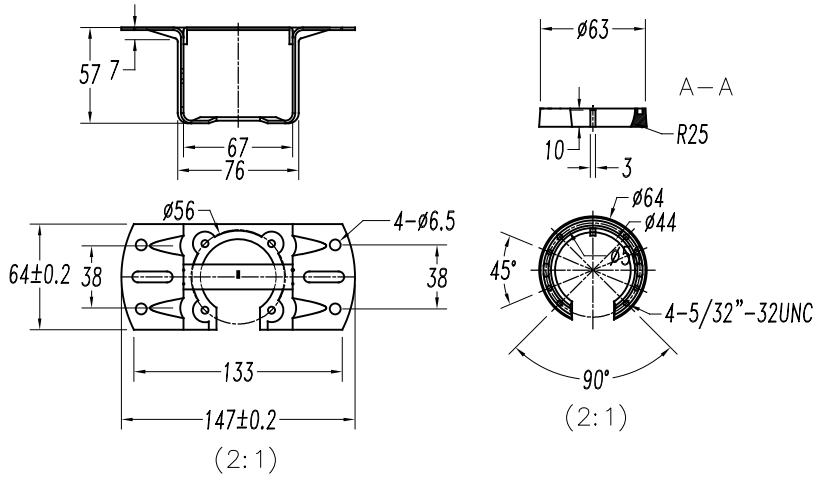

Box: 590 x 340 x 320

Masterbox: 1

El acabado de la fotografía puede no coincidir con el de la referencia. Para identificar el real ver descripción del acabado.

ACCESORIOS OPCIONALES

71-4399-14-14

Mando a distancia

Material estructura: PVC
Medidas: NA x NA x NA
Peso neto (Kg): 0.240

71-4398-J7-F9

Accesorio kit de luz marrón

Material estructura: Acero
Medidas: 265 x NA x 158.5
Peso neto (Kg): 1.080

Iron / Oil rubbed bronze
or cream color