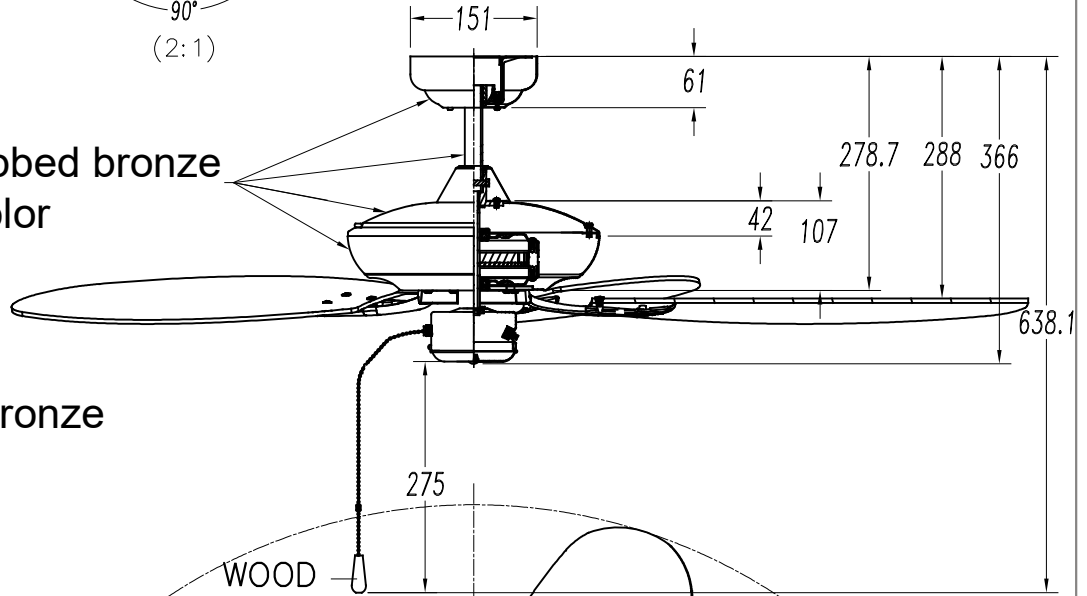

Material estructura: PVC
Medidas: NA x NA x NA
Peso neto (Kg): 0.240

71-4398-J7-F9

Accesorio kit de luz marrón

Material estructura: Acero
Medidas: 265 x NA x 158.5
Peso neto (Kg): 1.080

Iron / Oil rubbed bronze
or cream color