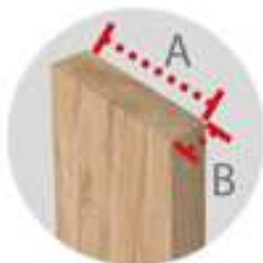

Madera certificada

Pino macizo

A: 70 mm
B: 21 mm

400 Kg
(test Tecnalia)

Preparado para pintar
y barnizar

Ref: CAB019.99

EAN 8422341199106