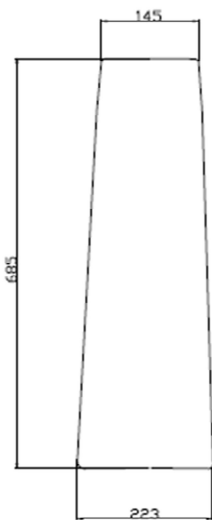

REF CODEBA	EAN	DESCRIPCIÓN REAL
CCPS00010	8423364000103	LAVABO PORCELÁNICO

REF CODEBA	EAN	DESCRIPCIÓN REAL
CCPS00011	8423364000110	PEDESTAL PORCELÁNICO