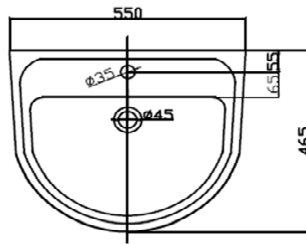

LAVABO, PEDESTAL & BIDÉ

mod. BAHIA