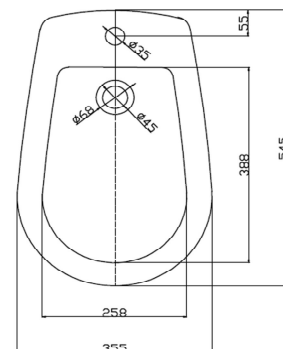

PACKS DE SANITARIO

mod. BAHIA

CARACTERÍSTICAS

Pack de wc de dos piezas; material porcelana; medidas 725x665x357 mm

Entrada de agua por abajo y salida P-trap: 185 mm & S-trap: 220 mm

Silent Dual Flush Fitting

Tapa WC: material pp y no declipsable

Mecanismo economizador de agua 3/6 l

Incluye kit de montaje, no incluye kit de fijación al suelo

REF CODEBA	EAN	DESCRIPCIÓN
CCPS00001	8423364000011	PACK SANITARIO WC COMPLETO SALIDA VERTICAL
CCPS00002	8423364000028	PACK SANITARIO WC COMPLETO SALIDA HORIZONTAL

LAVABO, PEDESTAL & BIDÉ

mod. BAHIA

REF CODEBA	EAN	DESCRIPCIÓN REAL
CCPS00010	8423364000103	LAVABO PORCELÁNICO

REF CODEBA	EAN	DESCRIPCIÓN REAL
CCPS00011	8423364000110	PEDESTAL PORCELÁNICO

REF CODEBA	EAN	DESCRIPCIÓN REAL
CCPS00020	8423364000202	BIDE PORCELÁNICO