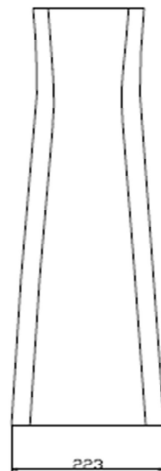

REF CODEBA	EAN	DESCRIPCIÓN REAL
CCPS00010	8423364000103	LAVABO PORCELÁNICO