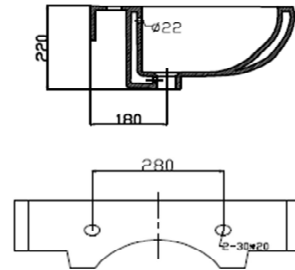

LAVABO, PEDESTAL & BIDÉ

mod. BAHIA