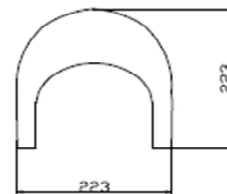

REF CODEBA	EAN	DESCRIPCIÓN REAL
CCPS00010	8423364000103	LAVABO PORCELÁNICO