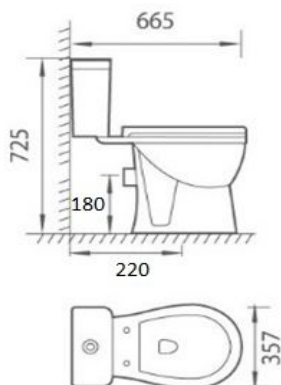

PACKS DE SANITARIO

mod. BAHIA

CARACTERÍSTICAS

Pack de wc de dos piezas; material porcelana; medidas 725x665x357 mm

Entrada de agua por abajo y salida P-trap: 185 mm & S-trap: 220 mm

Silent Dual Flush Fitting

Tapa WC: material pp y no declipsable

Mecanismo economizador de agua 3/6 l

Incluye kit de montaje, no incluye kit de fijación al suelo

REF CODEBA	EAN	DESCRIPCIÓN
CCPS00001	8423364000011	PACK SANITARIO WC COMPLETO SALIDA VERTICAL
CCPS00002	8423364000028	PACK SANITARIO WC COMPLETO SALIDA HORIZONTAL

LAVABO, PEDESTAL & BIDÉ

mod. BAHIA

REF CODEBA	EAN	DESCRIPCIÓN REAL
CCPS00010	8423364000103	LAVABO PORCELÁNICO

REF CODEBA	EAN	DESCRIPCIÓN REAL
CCPS00011	8423364000110	PEDESTAL PORCELÁNICO

REF CODEBA	EAN	DESCRIPCIÓN REAL
CCPS00020	8423364000202	BIDE PORCELÁNICO