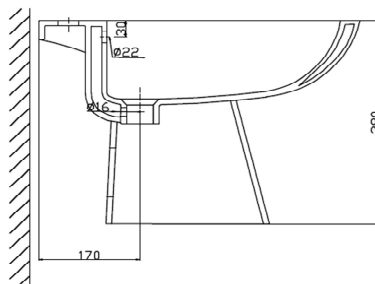

PACKS DE SANITARIO

mod. BAHIA

CARACTERÍSTICAS

Pack de wc de dos piezas; material porcelana; medidas 725x665x357 mm

Entrada de agua por abajo y salida P-trap: 185 mm & S-trap: 220 mm

Silent Dual Flush Fitting

Tapa WC: material pp y no declipsable

Mecanismo economizador de agua 3/6 l

Incluye kit de montaje, no incluye kit de fijación al suelo

REF CODEBA	EAN	DESCRIPCIÓN
CCPS00001	8423364000011	PACK SANITARIO WC COMPLETO SALIDA VERTICAL
CCPS00002	8423364000028	PACK SANITARIO WC COMPLETO SALIDA HORIZONTAL

LAVABO, PEDESTAL & BIDÉ

mod. BAHIA

REF CODEBA	EAN	DESCRIPCIÓN REAL
CCPS00010	8423364000103	LAVABO PORCELÁNICO

REF CODEBA	EAN	DESCRIPCIÓN REAL
CCPS00011	8423364000110	PEDESTAL PORCELÁNICO

REF CODEBA	EAN	DESCRIPCIÓN REAL
CCPS00020	8423364000202	BIDE PORCELÁNICO