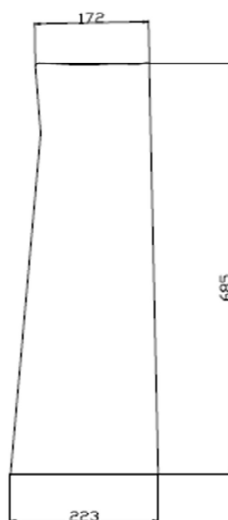

REF CODEBA	EAN	DESCRIPCIÓN REAL
CCPS00010	8423364000103	LAVABO PORCELÁNICO

REF CODEBA	EAN	DESCRIPCIÓN REAL
CCPS00011	8423364000110	PEDESTAL PORCELÁNICO