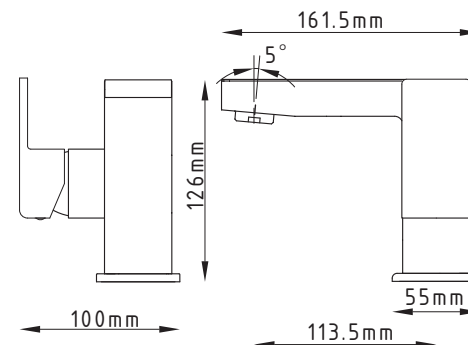

SPRUCE

Con un caudal inferior a 3.5 litros, el LED no se conecta

Not included / non inclus / δεν συμπεριλαμβάνονται / Não incluído / Non incluso / brak w zestawie /
no incluido / не входит до комплекты / neinclus / Dahil değıldir / Не входит в комплект/