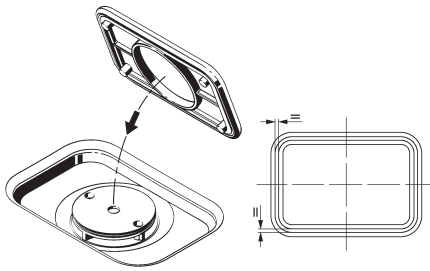

## EINBAUANLEITUNG / INSTALLATION INSTRUCTIONS AB- UND ÜBERLAUFGARNITUR / DRAIN AND OVERFLOW FITTINGS MOD. 4006 - COMFORT-LEVEL ASYMMETRIC DUO MOD. 4007 - COMFORT-LEVEL CENTRO DUO/ELLIPSO DUO

10

11

12

13

14