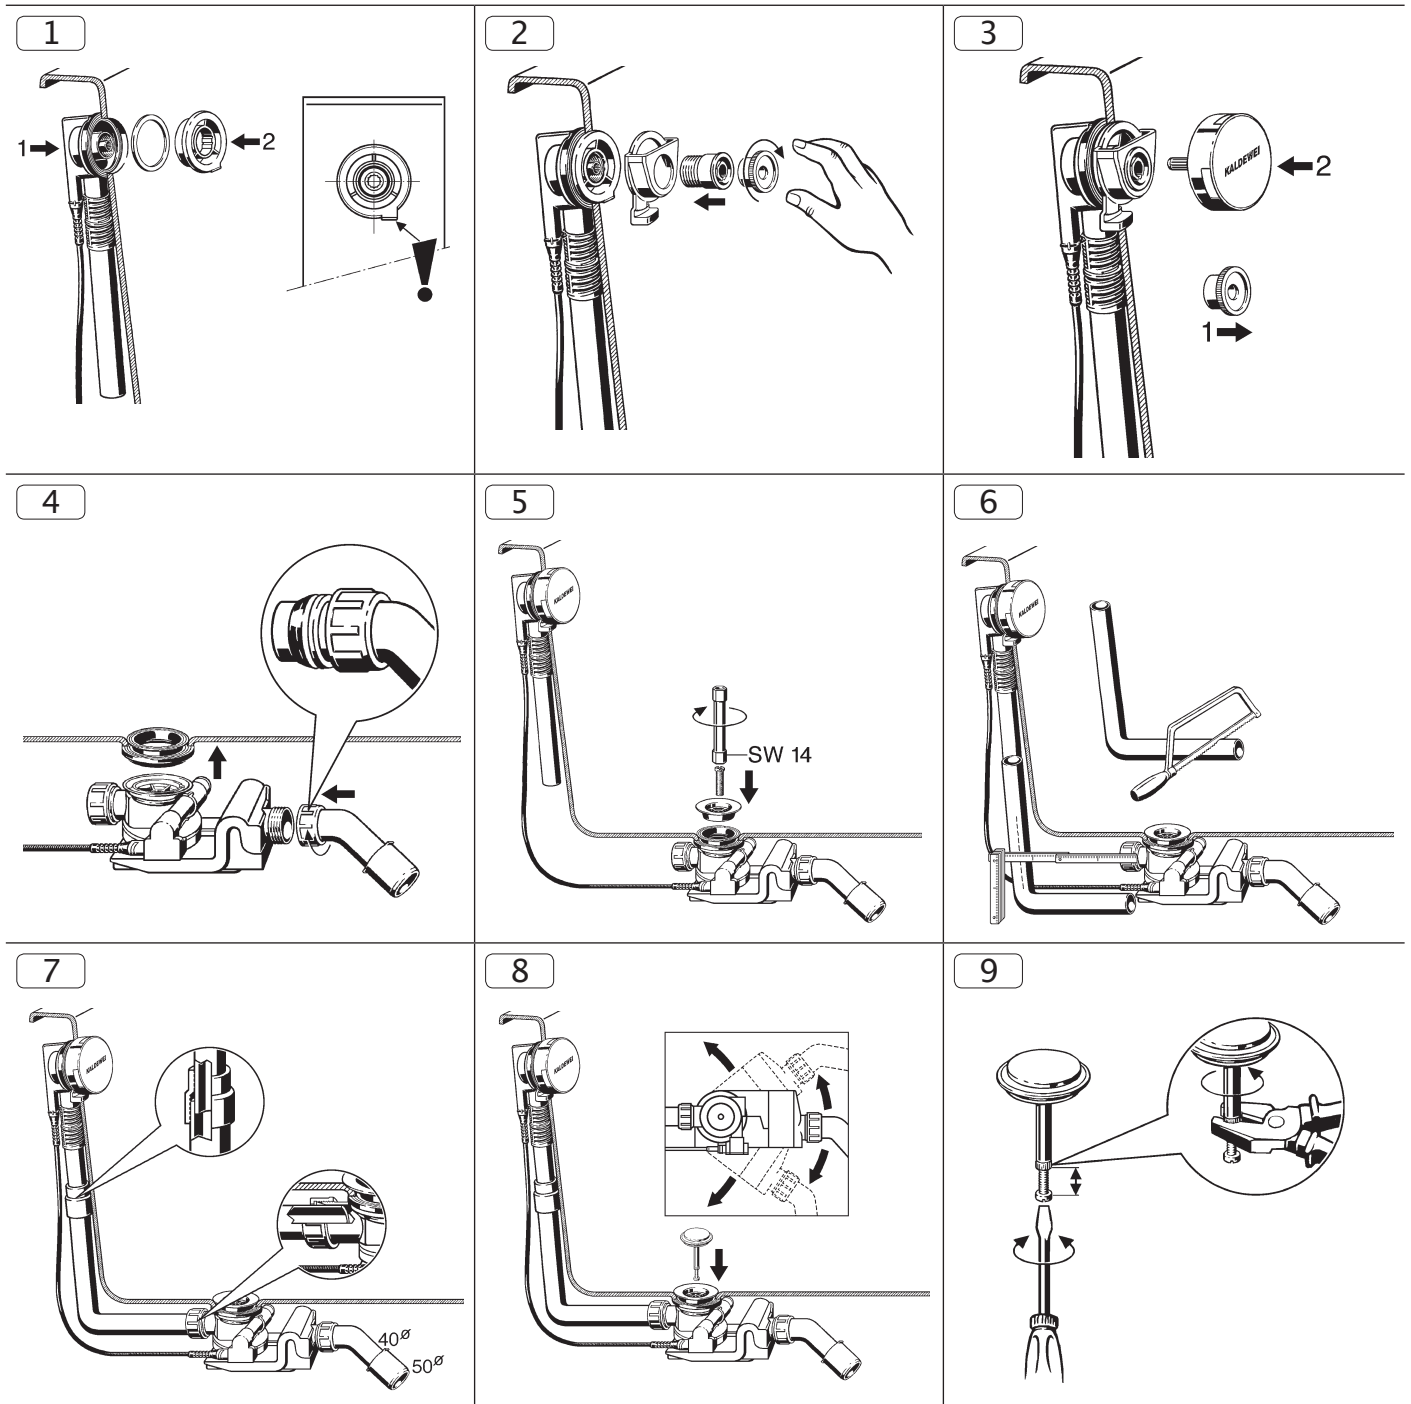

## EINBAUANLEITUNG / INSTALLATION INSTRUCTIONS AB- UND ÜBERLAUFGARNITUR / DRAIN AND OVERFLOW FITTINGS MOD. 4006 - COMFORT-LEVEL ASYMMETRIC DUO MOD. 4007 - COMFORT-LEVEL CENTRO DUO/ELLIPSO DUO

10

11

12

13

14

15

16

17

18