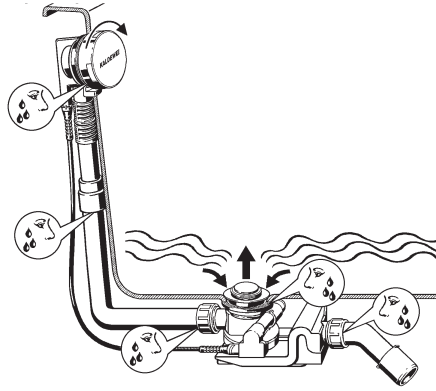

## EINBAUANLEITUNG / INSTALLATION INSTRUCTIONS AB- UND ÜBERLAUFGARNITUR / DRAIN AND OVERFLOW FITTINGS MOD. 4006 - COMFORT-LEVEL ASYMMETRIC DUO MOD. 4007 - COMFORT-LEVEL CENTRO DUO/ELLIPSO DUO

10

11

12

13

14