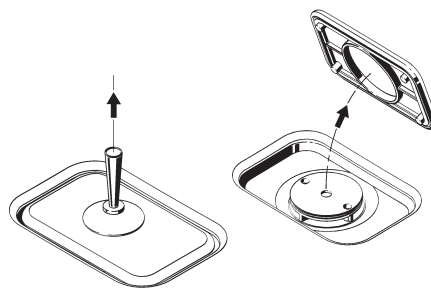

## EINBAUANLEITUNG / INSTALLATION INSTRUCTIONS AB- UND ÜBERLAUFGARNITUR / DRAIN AND OVERFLOW FITTINGS MOD. 4006 - COMFORT-LEVEL ASYMMETRIC DUO MOD. 4007 - COMFORT-LEVEL CENTRO DUO/ELLIPSO DUO

10

11

12

13

14