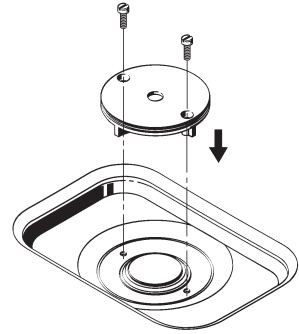

## EINBAUANLEITUNG / INSTALLATION INSTRUCTIONS AB- UND ÜBERLAUFGARNITUR / DRAIN AND OVERFLOW FITTINGS MOD. 4006 - COMFORT-LEVEL ASYMMETRIC DUO MOD. 4007 - COMFORT-LEVEL CENTRO DUO/ELLIPSO DUO

10

11

12

13

14