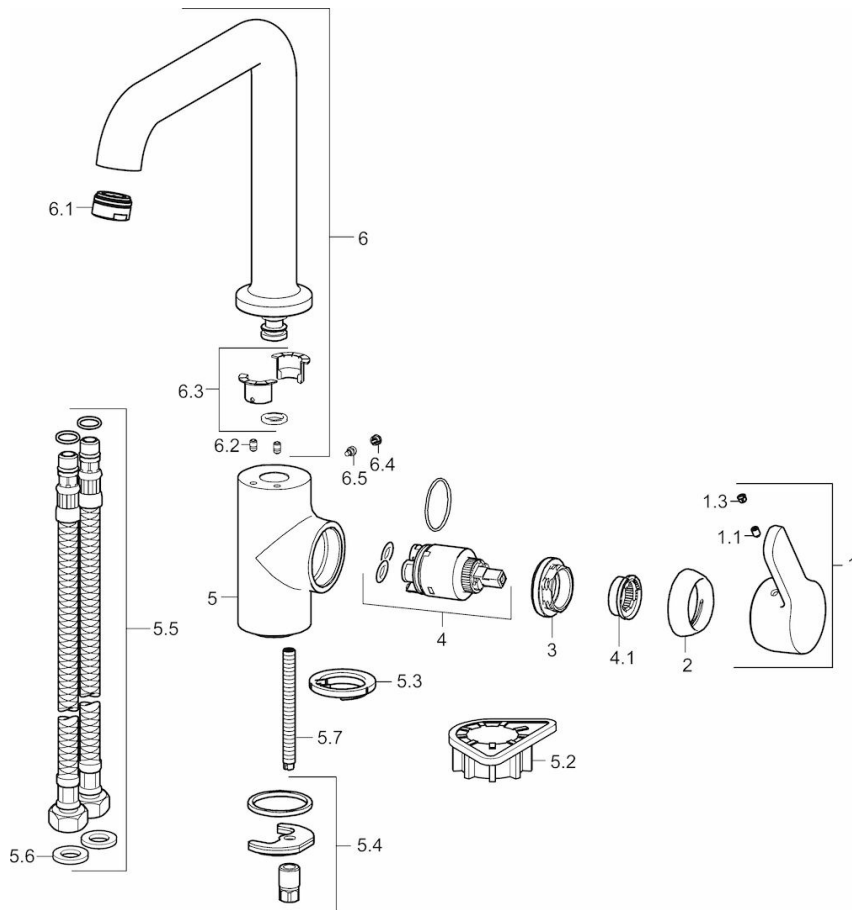

HANSAPRIMO
KÜCHENARMATUR
 49202203
EAN: 4015474274921

- Küche
- Einhebelmischer, Seitenbedient
- Chrom
- Schwenkbarer Auslauf, Anschlag herausnehmbar
- CASCADE® Strahlregler
- Messing
- Hebel mit W+K-Kennzeichnung, Einhandbedienhebel/Griff
- Temperaturbegrenzer, Heißwassersperre einstellbar (nachrüstbar)
- ø 3.5 classic Steuerpatrone mit keramischen Dichtscheiben zur Wassermengen- und Temperatureinstellung
- Anschluss über flexible Druckschläuche DVGW W270 zugelassen
- Armaturenkörper aus entzinkungsbeständigem Messing (DZR), Rapid-Montagesystem

Technische Daten

Durchflusseigenschaften

Durchfluss bei 3 bar

12.0 l/min

Technische Eigenschaften

DN-Größe (Nennmaß)
 Warmwasserversorgung
 Arbeitsdruck
 Anschlussgröße

DN15
max. +90°C
1-10 bar
G3/8

Vorschriften

EN Standard

EN 817

Typzulassungen

DVGW
 ABP
 ACS

NW-6506CN0242
P-IX 29086/IA
15 ACC LY 432

Ersatzteile

SP49202203

	Name	Art.-Nr.
1	Hebel	59914196
1.1	Schraube, M5x8, SW2,5	59904755
1.3	Dekorkappe Grau	59912112
2	Abdeckkappe, 33 x 3 mm	59912504
3	Gegenmutter, M40x1, SW30	59913210
4	Kartusche, 3.5 Classic	59913075
4.1	Temperaturanschlag	59912325
5.2	PVC-Befestigungsplatte	59910008
5.3	Bodendichtung	59913653
5.4	Befestigungssatz	59910749
5.5	Anschlußschlauch, L=550, M8x1,59913969	G3/8
5.6	Dichtungen, 9.5 x 14.4 x 2	59912551
5.7	Befestigungsschraube, M8x1, L=140	59912474
6	Hohem Auslauf	59914202
6.1	Luftsprudler, M24 x 1 STD HC A	59902366
6.2	Befestigungsschraube, M4x8	59913989
6.3	Dichtungskit	59911884
6.4	Blindstopfen	59911840
6.5	Schraube, M4 x 7	59902075