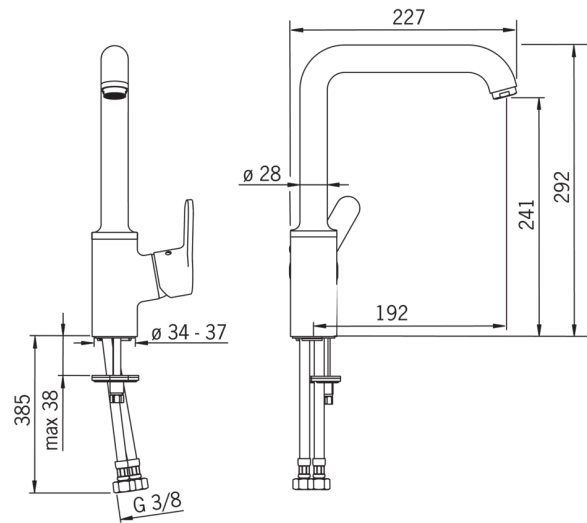

HANSAPRIMO
KÜCHENARMATUR
 49202203
EAN: 4015474274921

- Küche
- Einhebelmischer, Seitenbedient
- Chrom
- Schwenkbarer Auslauf, Anschlag herausnehmbar
- CASCADE® Strahlregler
- Messing
- Hebel mit W+K-Kennzeichnung, Einhandbedienhebel/Griff
- Temperaturbegrenzer, Heißwassersperre einstellbar (nachrüstbar)
- ø 3.5 classic Steuerpatrone mit keramischen Dichtscheiben zur Wassermengen- und Temperatureinstellung
- Anschluss über flexible Druckschläuche DVGW W270 zugelassen
- Armaturenkörper aus entzinkungsbeständigem Messing (DZR), Rapid-Montagesystem

Technische Daten

Durchflusseigenschaften

Durchfluss bei 3 bar

12.0 l/min

Technische Eigenschaften

DN-Größe (Nennmaß)
 Warmwasserversorgung
 Arbeitsdruck
 Anschlussgröße

DN15
max. +90°C
1-10 bar
G3/8

Vorschriften

EN Standard

EN 817

Typzulassungen

DVGW
 ABP
 ACS

NW-6506CN0242
P-IX 29086/IA
15 ACC LY 432

Ersatzteile

SP49202203

	Name	Art.-Nr.
1	Hebel	59914196
1.1	Schraube, M5x8, SW2,5	59904755
1.3	Dekorkappe Grau	59912112
2	Abdeckkappe, 33 x 3 mm	59912504
3	Gegenmutter, M40x1, SW30	59913210
4	Kartusche, 3.5 Classic	59913075
4.1	Temperaturanschlag	59912325
5.2	PVC-Befestigungsplatte	59910008
5.3	Bodendichtung	59913653
5.4	Befestigungssatz	59910749
5.5	Anschlußschlauch, L=550, M8x1,59913969	G3/8
5.6	Dichtungen, 9.5 x 14.4 x 2	59912551
5.7	Befestigungsschraube, M8x1, L=140	59912474
6	Hohem Auslauf	59914202
6.1	Luftsprudler, M24 x 1 STD HC A	59902366
6.2	Befestigungsschraube, M4x8	59913989
6.3	Dichtungskit	59911884
6.4	Blindstopfen	59911840
6.5	Schraube, M4 x 7	59902075