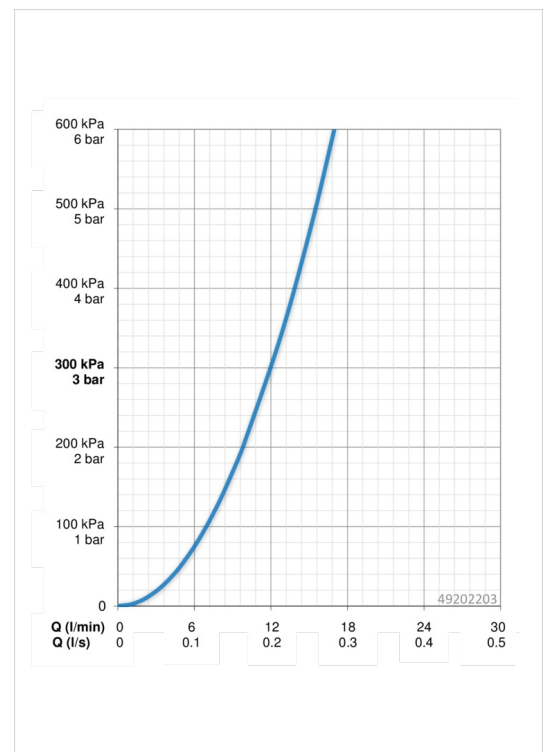

Typzulassungen

DVGW
ABP
ACS

NW-6506CN0242
P-IX 29086/IA
15 ACC LY 432