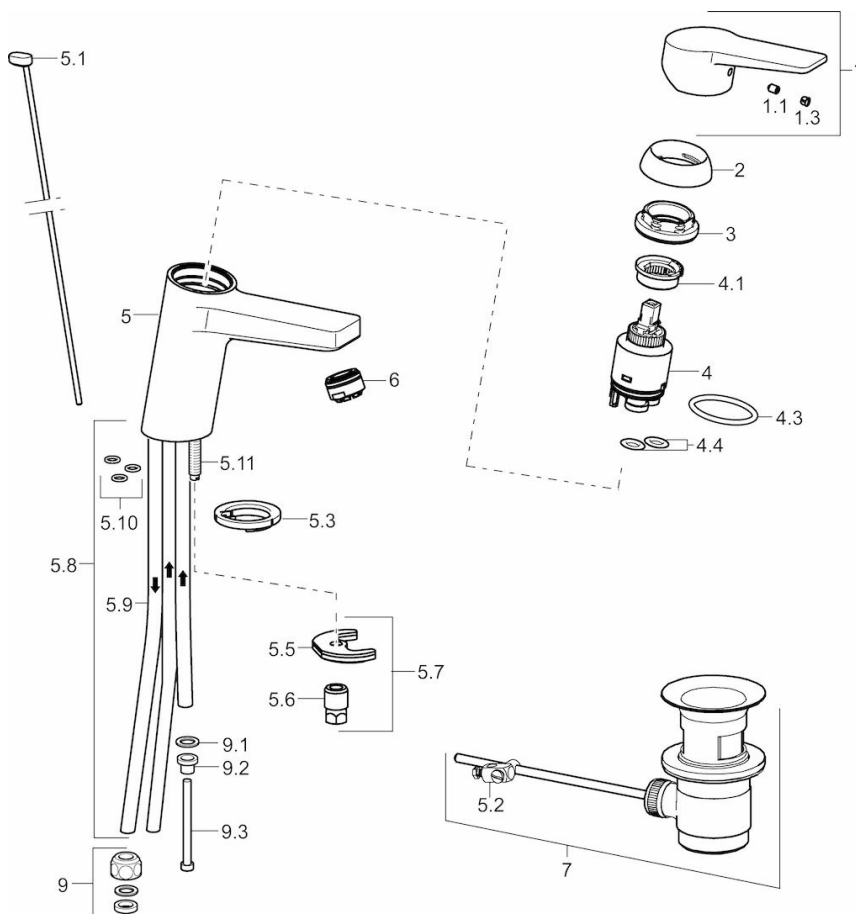

HANSATWIST

XL

**WASCHTISCHBATTERIE**

09031183

**EAN: 4015474263901**

- Badezimmer
- Einhebelmischer, Niederdruck, für offene Heißwasserbereiter
- Chrom
- Feststehender Auslauf
- Kristallklarer Laminarstrahl, CASCADE® Strahlregler
- Hebel mit W+K-Kennzeichnung, Einhandbedienhebel/Griff
- Ablaufgarnitur mit Zugstange
- Temperaturbegrenzer, Heißwassersperre einstellbar (nachrüstbar)
- ø 3.5 classic Steuerpatrone mit keramischen Dichtscheiben zur Wassermengen- und Temperatureinstellung
- Anschluss über Kupferrohre
- Armaturenkörper aus entzinkungsbeständigem Messing (DZR), Rapid-Montagesystem

### Technische Eigenschaften

DN-Größe (Nennmaß)  
Warmwasserversorgung  
Arbeitsdruck  
Anschlussgröße

**DN15**  
**max. +90°C**  
**0.5-5 bar**  
**Ø8**

### SP09031183

Name	Art.-Nr.
1 Hebel	59913910
1.1 Schraube, M5x8, SW2,5	59904755
1.3 Dekorkappe Grau	59912112
2 Abdeckkappe, 33 x 3 mm	59912504
3 Gegenmutter, M40x1, SW30	59913210
4 Kartusche, 3.5 Classic	59913075
4 Kartusche, 3.5 Eco	59912324
4.1 Temperaturanschlag	59912325
4.3 O-Ring, d 28,24x2,62	59912590
4.4 O-Ring, d 10.10 x d 1.60	59905072
5.1 Zugstange mit Knopf	59913067
5.10 O-Ring, 6,00 X 1,40	59913266
5.11 Befestigungsschraube, M8x1, L=140	59912474
5.2 Gelenkstück	59904624
5.3 Bodendichtung	59913653
5.5 Befestigungsplatte	59904765
5.6 Schraube, M8x1, SW13	59904766
5.7 Befestigungsatz	59912113
5.8 Rohr	59913398
5.9 Rohr, M8x1, L=560 mm	59912806
6 Luftsprudler, M24x1, Low pressure	59902692
7 Ablaufgarnitur	59904620
7 Ablaufgarnitur, (2019-)	59914764
9 Überwurfmutter	59904969
9.1 Dichtungskit, 14.9x8.5x1	59902352
9.2 Dichtungskit, 10x8	59902272
9.3 Schlauch	59902151
N.I. Schlüssel, SW 30/34	59912108