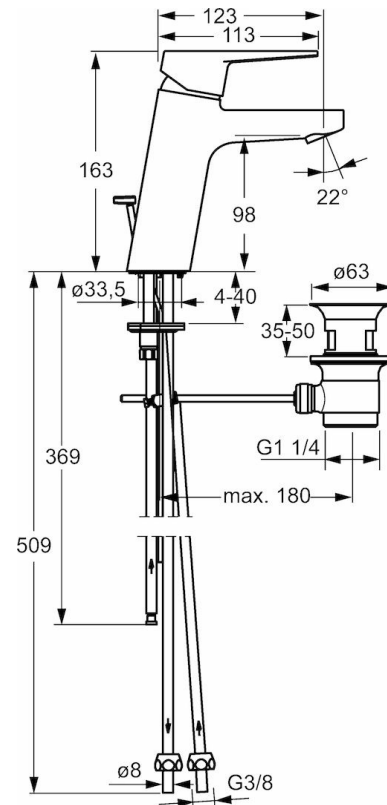

Ersatzteile

SP09031183

Name	Art.-Nr.
1 Hebel	59913910
1.1 Schraube, M5x8, SW2,5	59904755
1.3 Dekorkappe Grau	59912112
2 Abdeckkappe, 33 x 3 mm	59912504
3 Gegenmutter, M40x1, SW30	59913210
4 Kartusche, 3.5 Classic	59913075
4 Kartusche, 3.5 Eco	59912324
4.1 Temperaturanschlag	59912325
4.3 O-Ring, d 28,24x2,62	59912590
4.4 O-Ring, d 10.10 x d 1.60	59905072
5.1 Zugstange mit Knopf	59913067
5.10 O-Ring, 6,00 X 1,40	59913266
5.11 Befestigungsschraube, M8x1, L=140	59912474
5.2 Gelenkstück	59904624
5.3 Bodendichtung	59913653
5.5 Befestigungsplatte	59904765
5.6 Schraube, M8x1, SW13	59904766
5.7 Befestigungsatz	59912113
5.8 Rohr	59913398
5.9 Rohr, M8x1, L=560 mm	59912806
6 Luftsprudler, M24x1, Low pressure	59902692
7 Ablaufgarnitur	59904620
7 Ablaufgarnitur, (2019-)	59914764
9 Überwurfmutter	59904969
9.1 Dichtungskit, 14.9x8.5x1	59902352
9.2 Dichtungskit, 10x8	59902272
9.3 Schlauch	59902151
N.I. Schlüssel, SW 30/34	59912108