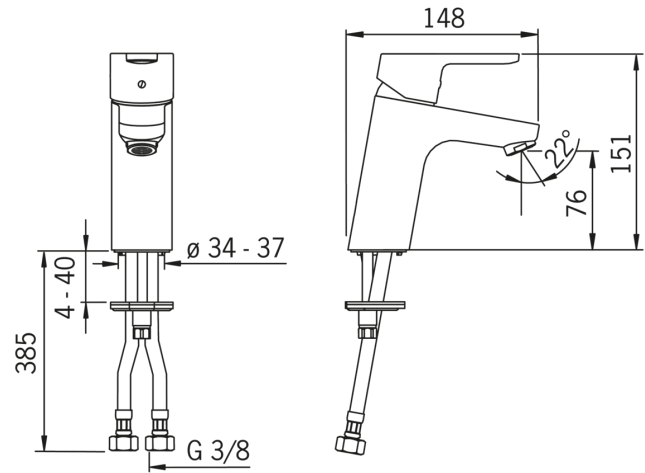

Ersatzteile

SP49402203

Name	Art.-Nr.
1 Hebel	59913827
1.1 Schraube, M5x8, SW2,5	59904755
1.3 Dekorkappe Grau	59912112
2 Abdeckkappe, 33 x 3 mm	59912504
2.1 Dichtungen, 45x35,5x5,4	59913651
3 Gegenmutter, M40x1, SW30	59913210
4 Kartusche, 3.5 Classic	59913075
4 Kartusche, 3.5 Eco	59912324
4.1 Temperaturanschlag	59912325
4.3 O-Ring, d 28,24x2,62	59912590
4.4 O-Ring, d 10.10 x d 1.60	59905072
5.1 Zugstange mit Knopf	59913067
5.10 O-Ring, d 7,65 x d 1,78	59902337
5.11 Dichtungen, 9,5 x 14,4 x 2	59912551
5.12 Befestigungsschraube, M8x1, L=140	59912474
5.2 Gelenkstück	59904624
5.3 Bodendichtung	59913653
5.5 Befestigungsplatte	59904765
5.6 Schraube, M8x1, SW13	59904766
5.7 Befestigungssatz	59912113
5.8 Anschlußschlauch	59913213
5.9 Anschlußschlauch, L=430, G3/8-M10x1	59912515
6 Luftsprudler, M24x1, 6 l/min	59913727
7 Ablaufgarnitur	59904620
7 Ablaufgarnitur, (2019-)	59914764
N.I. Schlüssel, SW 30/34	59912108