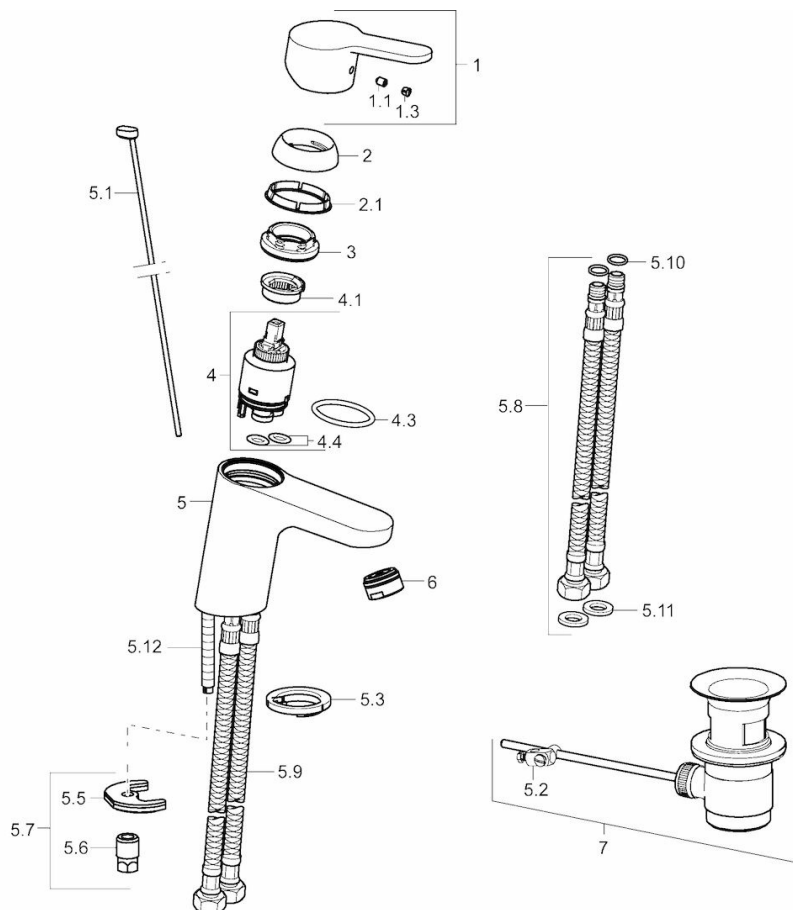

Ersatzteile

SP49402203

Name	Art.-Nr.
1 Hebel	59913827
1.1 Schraube, M5x8, SW2,5	59904755
1.3 Dekorkappe Grau	59912112
2 Abdeckkappe, 33 x 3 mm	59912504
2.1 Dichtungen, 45x35,5x5,4	59913651
3 Gegenmutter, M40x1, SW30	59913210
4 Kartusche, 3.5 Classic	59913075
4 Kartusche, 3.5 Eco	59912324
4.1 Temperaturanschlag	59912325
4.3 O-Ring, d 28,24x2,62	59912590
4.4 O-Ring, d 10.10 x d 1.60	59905072
5.1 Zugstange mit Knopf	59913067
5.10 O-Ring, d 7,65 x d 1,78	59902337
5.11 Dichtungen, 9,5 x 14,4 x 2	59912551
5.12 Befestigungsschraube, M8x1, L=140	59912474
5.2 Gelenkstück	59904624
5.3 Bodendichtung	59913653
5.5 Befestigungsplatte	59904765
5.6 Schraube, M8x1, SW13	59904766
5.7 Befestigungssatz	59912113
5.8 Anschlußschlauch	59913213
5.9 Anschlußschlauch, L=430, G3/8-M10x1	59912515
6 Luftsprudler, M24x1, 6 l/min	59913727
7 Ablaufgarnitur	59904620
7 Ablaufgarnitur, (2019-)	59914764
N.I. Schlüssel, SW 30/34	59912108