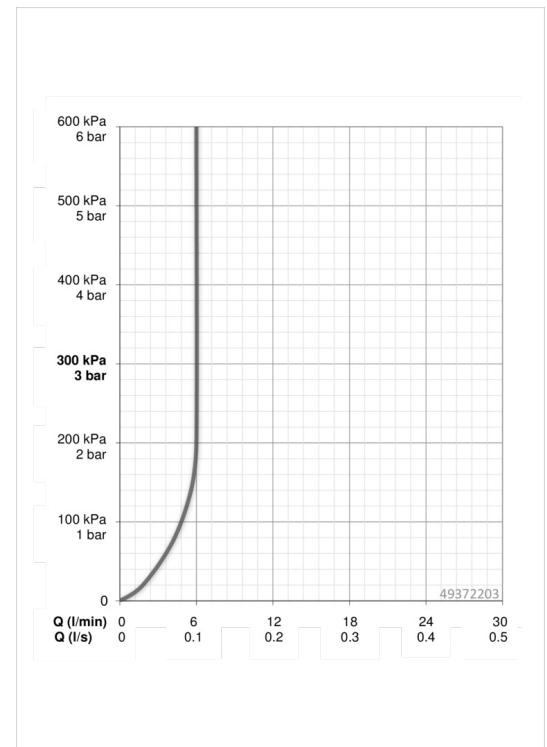

Typzulassungen

DVGW
ABP
ACS

NW-6506CN0242
P-IX 28938/IA
16 ACC NY 205