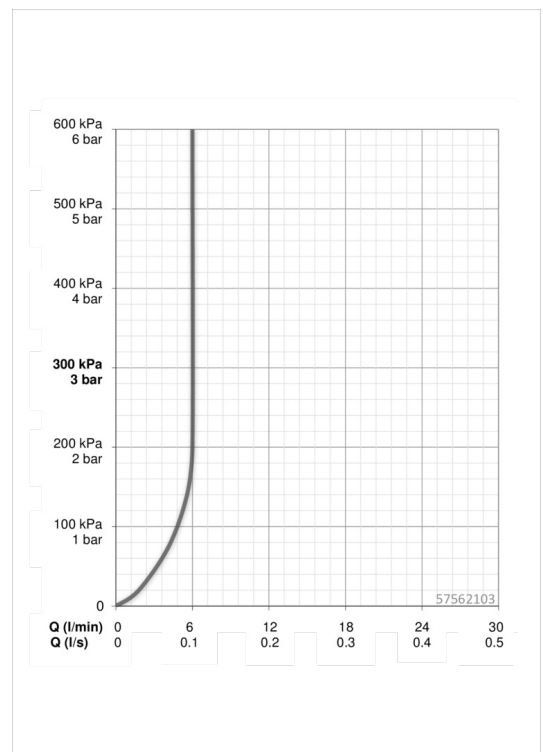

HANSALOFT
WASCHTISCHBATTERIE
57562103
EAN: 4015474263512

- Badezimmer
- Einhebelmischer
- Chrom
- Feststehender Auslauf
- PCA® konstante Durchflussleistung unabhängig vom Fließdruck, CACHE® Strahlregler, ohne Mundstück direkt in den Armaturenauslauf geschraubt
- Hebel mit W+K-Kennzeichnung, Einhandbedienhebel/Griff
- Heißwassersperre einstellbar (nachrüstbar)
- ø 3.5 classic Steuerpatrone mit keramischen Dichtscheiben zur Wassermengen- und Temperatureinstellung
- Anschluss über Kupferrohre
- Armaturenkörper aus entzinkungsbeständigem Messing (DZR)
- für flache Aufsatzwaschbecken

Technische Daten

Durchflusseigenschaften

Durchfluss bei 3 bar (mit Durchflussregler)

6.0 l/min

Technische Eigenschaften

DN-Größe (Nennmaß)
Warmwasserversorgung
Arbeitsdruck
Anschlussgröße

DN15
max. +90°C
1-10 bar
Ø10

Vorschriften

EN Standard

EN 817