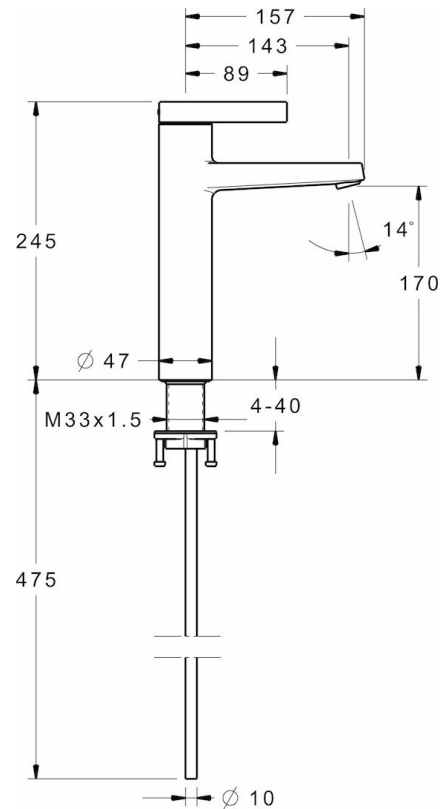

Ersatzteile

SP57562103

	Name	Art.-Nr.
1	Hebel	59914017
1.1	Schraube, M5x6, SW2,5	59912617
1.3	Blindstopfen	59913762
2	Abdeckkappe	59914016
3	Schraube, M42x1, SW34	59913365
4	Kartusche, 3.5 Eco	59912324
4	Kartusche, 3.5 Classic	59913075
4.1	Temperaturanschlag	59912325
4.3	O-Ring, d 28,24x2,62	59912590
4.4	O-Ring, d 10.10 x d 1.60	59905072
5.3	O-Ring, d 36,09 X d 3,53	59913396
5.7	Befestigungssatz	59913371
5.8	Rohr, M10x1640	59913372
5.9	O-Ring, d 7,65 x d 1,78	59902337
6	Luftsprudler, M18.5x1, TJ	59913366
6.1	Montagering für Luftsprudler	59913654
6.3	Schlüssel für Luftsprudler, M18,5	59913367
N.I.	Schlüssel, SW 30/34	59912108