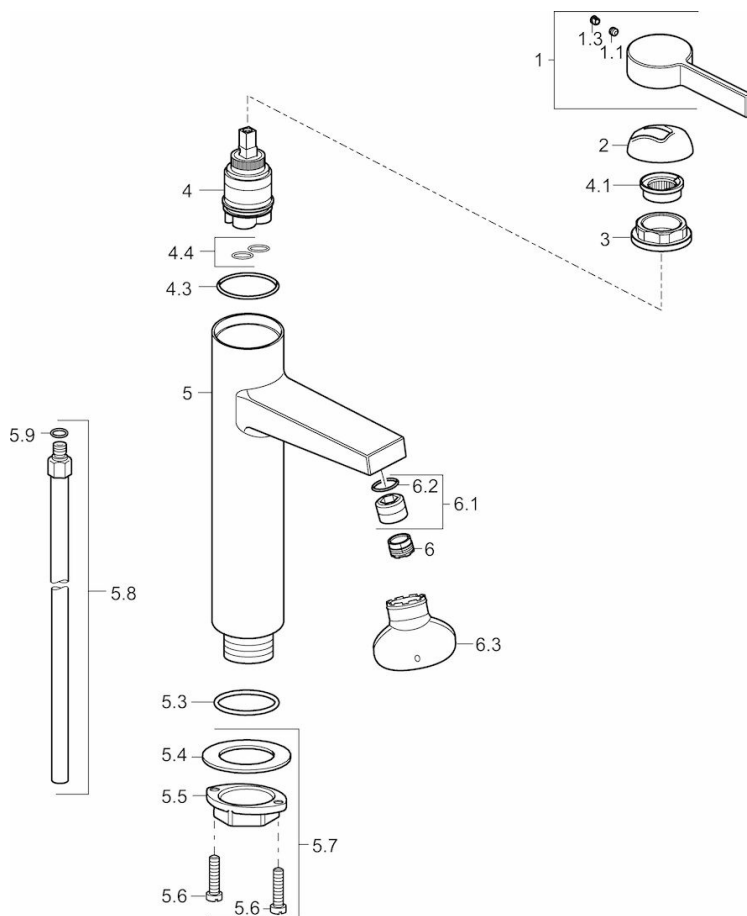

**HANSALOFT**  
**WASCHTISCHBATTERIE**  
 57562103  
**EAN: 4015474263512**

- Badezimmer
- Einhebelmischer
- Chrom
- Feststehender Auslauf
- PCA® konstante Durchflussleistung unabhängig vom Fließdruck, CACHE® Strahlregler, ohne Mundstück direkt in den Armaturenauslauf geschraubt
- Hebel mit W+K-Kennzeichnung, Einhandbedienhebel/Griff
- Heißwassersperre einstellbar (nachrüstbar)
- ø 3.5 classic Steuerpatrone mit keramischen Dichtscheiben zur Wassermengen- und Temperatureinstellung
- Anschluss über Kupferrohre
- Armaturenkörper aus entzinkungsbeständigem Messing (DZR)
- für flache Aufsatzwaschbecken

### Technische Eigenschaften

DN-Größe (Nennmaß)  
 Warmwasserversorgung  
 Arbeitsdruck  
 Anschlussgröße

**DN15**  
**max. +90°C**  
**1-10 bar**  
**Ø10**

## Ersatzteile

### SP57562103

	Name	Art.-Nr.
1	Hebel	59914017
1.1	Schraube, M5x6, SW2,5	59912617
1.3	Blindstopfen	59913762
2	Abdeckkappe	59914016
3	Schraube, M42x1, SW34	59913365
4	Kartusche, 3.5 Eco	59912324
4	Kartusche, 3.5 Classic	59913075
4.1	Temperaturanschlag	59912325
4.3	O-Ring, d 28,24x2,62	59912590
4.4	O-Ring, d 10.10 x d 1.60	59905072
5.3	O-Ring, d 36,09 X d 3,53	59913396
5.7	Befestigungssatz	59913371
5.8	Rohr, M10x1640	59913372
5.9	O-Ring, d 7,65 x d 1,78	59902337
6	Luftsprudler, M18.5x1, TJ	59913366
6.1	Montagering für Luftsprudler	59913654
6.3	Schlüssel für Luftsprudler, M18,5	59913367
N.I.	Schlüssel, SW 30/34	59912108