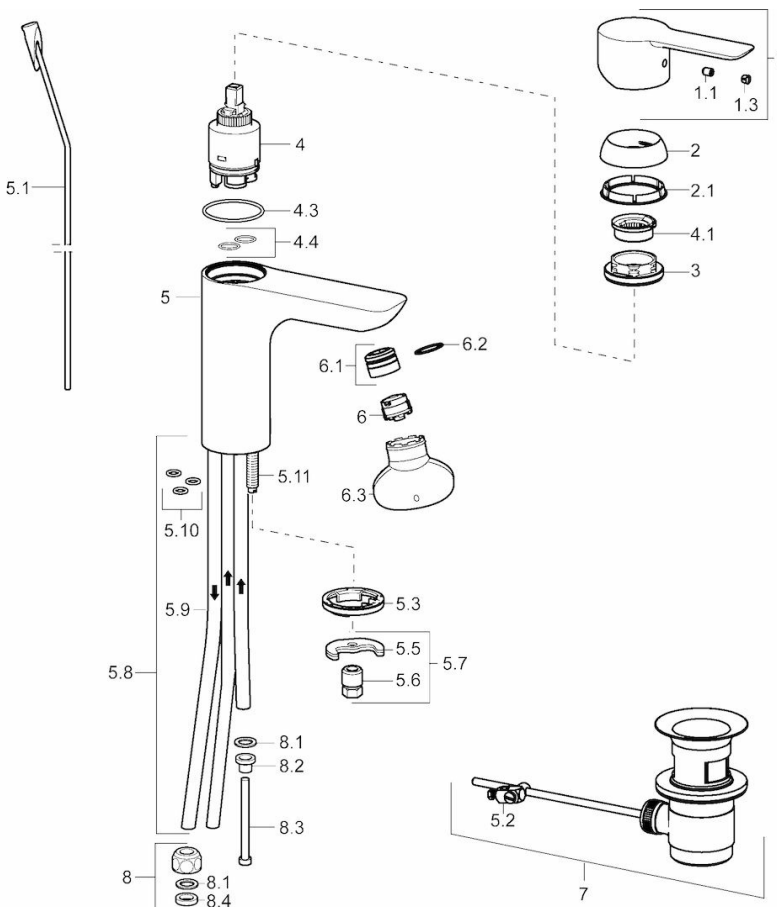

HANSALIGNA
WASCHTISCHBATTERIE
06131103
EAN: 4015474248571

- Badezimmer
- Einhebelmischer, Niederdruck, für offene Heißwasserbereiter
- Chrom
- Feststehender Auslauf
- Kristallklarer Laminarstrahl, CASCADE® Strahlregler
- Hebel mit W+K-Kennzeichnung, Einhandbedienhebel/Griff
- Ablaufgarnitur mit Zugstange
- Temperaturbegrenzer, Heißwassersperre einstellbar (nachrüstbar)
- ø 3.5 classic Steuerpatrone mit keramischen Dichtscheiben zur Wassermengen- und Temperatureinstellung
- Anschluss über Kupferrohre
- Armaturenkörper aus entzinkungsbeständigem Messing (DZR), Rapid-Montagesystem

Technische Daten

Technische Eigenschaften

DN-Größe (Nennmaß)
Warmwasserversorgung
Arbeitsdruck
Anschlussgröße

DN15
max. +90°C
1-5 bar
Ø8

Vorschriften

EN Standard

EN 817

Typzulassungen

ABP

P-IX 28935/I

Ersatzteile

SP06131103

	Name	Art.-Nr.
1	Hebel	59913650
1.1	Schraube, M5x8, SW2,5	59904755
1.3	Dekorkappe Grau	59912112
2	Abdeckkappe, 33 x 3 mm	59912504
2.1	Dichtungen, 45x35.5x5.4	59913651
3	Gegenmutter, M40x1, SW30	59913210
4	Kartusche, 3.5 Eco	59912324
4	Kartusche, 3.5 Classic	59913075
4.1	Temperaturanschlag	59912325
4.3	O-Ring, d 28,24x2,62	59912590
4.4	O-Ring, d 10.10 x d 1.60	59905072
5.1	Zugstange mit Knopf	59913652
5.10	O-Ring, 6,00 X 1,40	59913266
5.11	Befestigungsschraube, M8x1, L=140	59912474
5.2	Gelenkstück	59904624
5.3	Bodendichtung	59913653
5.5	Befestigungsplatte	59904765
5.6	Schraube, M8x1, SW13	59904766
5.7	Befestigungsatz	59910749
5.8	Rohr	59913398
5.9	Rohr, M8x1, L=560 mm	59912806
6	Luftsprudler, M18.5x1	59913489
6.1	Montagering für Luftsprudler	59913654
6.3	Schlüssel für Luftsprudler, M18,5	59913367
7	Ablaufgarnitur	59911441
7	Ablaufgarnitur	59904620
8	Überwurfmutter	59904969
8.1	Dichtungskit, 14.9x8.5x1	59902352
8.2	Dichtungskit, 10x8	59902272
8.3	Schlauch	59902151
8.4	Dichtungen, 15x8x4	59902270
N.I.	Schlüssel, SW 30/34	59912108