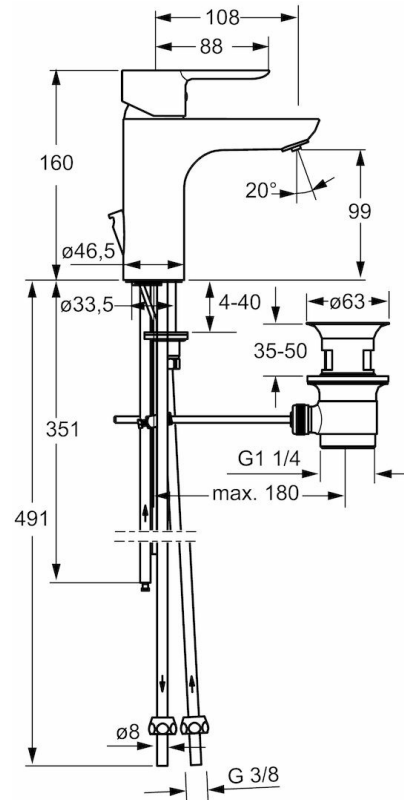

HANSALIGNA
WASCHTISCHBATTERIE
06131103
EAN: 4015474248571

- Badezimmer
- Einhebelmischer, Niederdruck, für offene Heißwasserbereiter
- Chrom
- Feststehender Auslauf
- Kristallklarer Laminarstrahl, CASCADE® Strahlregler
- Hebel mit W+K-Kennzeichnung, Einhandbedienhebel/Griff
- Ablaufgarnitur mit Zugstange
- Temperaturbegrenzer, Heißwassersperre einstellbar (nachrüstbar)
- ø 3.5 classic Steuerpatrone mit keramischen Dichtscheiben zur Wassermengen- und Temperatureinstellung
- Anschluss über Kupferrohre
- Armaturenkörper aus entzinkungsbeständigem Messing (DZR), Rapid-Montagesystem

Technische Daten

Technische Eigenschaften

DN-Größe (Nennmaß)
Warmwasserversorgung
Arbeitsdruck
Anschlussgröße

DN15
max. +90°C
1-5 bar
Ø8

Vorschriften

EN Standard

EN 817

Typzulassungen

ABP

P-IX 28935/I

Ersatzteile

SP06131103

	Name	Art.-Nr.
1	Hebel	59913650
1.1	Schraube, M5x8, SW2,5	59904755
1.3	Dekorkappe Grau	59912112
2	Abdeckkappe, 33 x 3 mm	59912504
2.1	Dichtungen, 45x35.5x5.4	59913651
3	Gegenmutter, M40x1, SW30	59913210
4	Kartusche, 3.5 Eco	59912324
4	Kartusche, 3.5 Classic	59913075
4.1	Temperaturanschlag	59912325
4.3	O-Ring, d 28,24x2,62	59912590
4.4	O-Ring, d 10.10 x d 1.60	59905072
5.1	Zugstange mit Knopf	59913652
5.10	O-Ring, 6,00 X 1,40	59913266
5.11	Befestigungsschraube, M8x1, L=140	59912474
5.2	Gelenkstück	59904624
5.3	Bodendichtung	59913653
5.5	Befestigungsplatte	59904765
5.6	Schraube, M8x1, SW13	59904766
5.7	Befestigungsatz	59910749
5.8	Rohr	59913398
5.9	Rohr, M8x1, L=560 mm	59912806
6	Luftsprudler, M18.5x1	59913489
6.1	Montagering für Luftsprudler	59913654
6.3	Schlüssel für Luftsprudler, M18,5	59913367
7	Ablaufgarnitur	59911441
7	Ablaufgarnitur	59904620
8	Überwurfmutter	59904969
8.1	Dichtungskit, 14.9x8.5x1	59902352
8.2	Dichtungskit, 10x8	59902272
8.3	Schlauch	59902151
8.4	Dichtungen, 15x8x4	59902270
N.I.	Schlüssel, SW 30/34	59912108