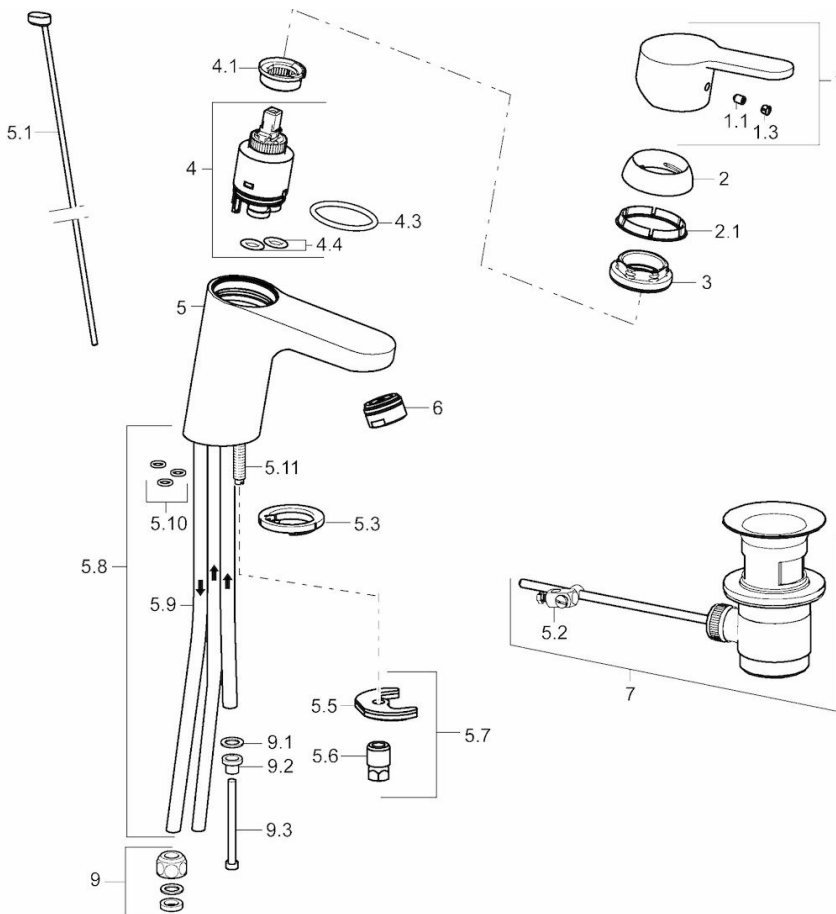

HANSAPRIMO

XL

**WASCHTISCHBATTERIE**

49381103

**EAN: 4015474262119**

- Badezimmer
- Einhebelmischer, Niederdruck, für offene Heißwasserbereiter
- Chrom
- Feststehender Auslauf
- Kristallklarer Laminarstrahl, CASCADE® Strahlregler
- Hebel mit W+K-Kennzeichnung, Einhandbedienhebel/Griff
- Ablaufgarnitur mit Zugstange
- Temperaturbegrenzer, Heißwassersperre einstellbar (nachrüstbar)
- ø 3.5 classic Steuerpatrone mit keramischen Dichtscheiben zur Wassermengen- und Temperatureinstellung
- Anschluss über Kupferrohre
- Armaturenkörper aus entzinkungsbeständigem Messing (DZR), Rapid-Montagesystem

### Technische Eigenschaften

DN-Größe (Nennmaß)  
Warmwasserversorgung  
Arbeitsdruck  
Anschlussgröße

**DN15**  
**max. +90°C**  
**1-5 bar**  
**Ø8**

### Vorschriften

EN Standard

**EN 817**

### SP49571103

	Name	Art.-Nr.
1	Hebel	59913827
1.1	Schraube, M5x8, SW2,5	59904755
1.3	Dekorkappe Grau	59912112
2	Abdeckkappe, 33 x 3 mm	59912504
2.1	Dichtungen, 45x35.5x5.4	59913651
3	Gegenmutter, M40x1, SW30	59913210
4	Kartusche, 3.5 Eco	59912324
4	Kartusche, 3.5 Classic	59913075
4.1	Temperaturanschlag	59912325
4.3	O-Ring, d 28,24x2,62	59912590
4.4	O-Ring, d 10.10 x d 1.60	59905072
5.1	Zugstange mit Knopf	59913067
5.10	O-Ring, 6,00 X 1,40	59913266
5.11	Befestigungsschraube, M8x1, L=140	59912474
5.2	Gelenkstück	59904624
5.3	Bodendichtung	59913653
5.5	Befestigungsplatte	59904765
5.6	Schraube, M8x1, SW13	59904766
5.7	Befestigungssatz	59912113
5.8	Rohr	59913398
5.9	Rohr, M8x1, L=560 mm	59912806
6	Luftsprudler, M24x1, Low pressure	59902692
7	Ablaufgarnitur	59904620
7	Ablaufgarnitur, (2019-)	59914764
9	Überwurfmutter	59904969
9.1	Dichtungskit, 14.9x8.5x1	59902352
9.2	Dichtungskit, 10x8	59902272
9.3	Schlauch	59902151
N.I.	Schlüssel, SW 30/34	59912108