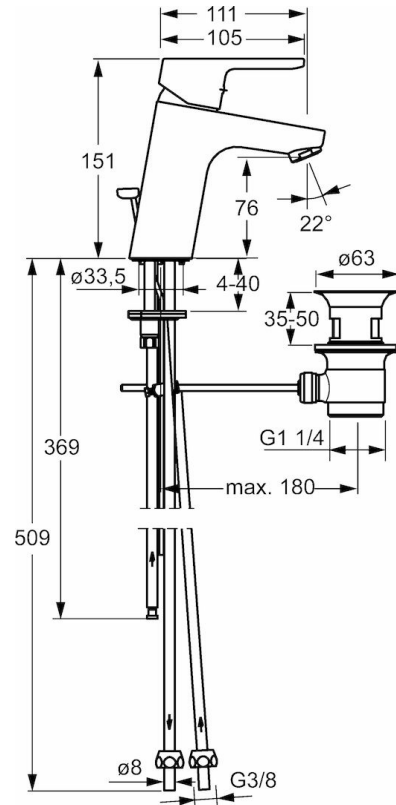

Ersatzteile

SP49571103

	Name	Art.-Nr.
1	Hebel	59913827
1.1	Schraube, M5x8, SW2,5	59904755
1.3	Dekorkappe Grau	59912112
2	Abdeckkappe, 33 x 3 mm	59912504
2.1	Dichtungen, 45x35.5x5.4	59913651
3	Gegenmutter, M40x1, SW30	59913210
4	Kartusche, 3.5 Eco	59912324
4	Kartusche, 3.5 Classic	59913075
4.1	Temperaturanschlag	59912325
4.3	O-Ring, d 28,24x2,62	59912590
4.4	O-Ring, d 10.10 x d 1.60	59905072
5.1	Zugstange mit Knopf	59913067
5.10	O-Ring, 6,00 X 1,40	59913266
5.11	Befestigungsschraube, M8x1, L=140	59912474
5.2	Gelenkstück	59904624
5.3	Bodendichtung	59913653
5.5	Befestigungsplatte	59904765
5.6	Schraube, M8x1, SW13	59904766
5.7	Befestigungssatz	59912113
5.8	Rohr	59913398
5.9	Rohr, M8x1, L=560 mm	59912806
6	Luftsprudler, M24x1, Low pressure	59902692
7	Ablaufgarnitur	59904620
7	Ablaufgarnitur, (2019-)	59914764
9	Überwurfmutter	59904969
9.1	Dichtungskit, 14.9x8.5x1	59902352
9.2	Dichtungskit, 10x8	59902272
9.3	Schlauch	59902151
N.I.	Schlüssel, SW 30/34	59912108