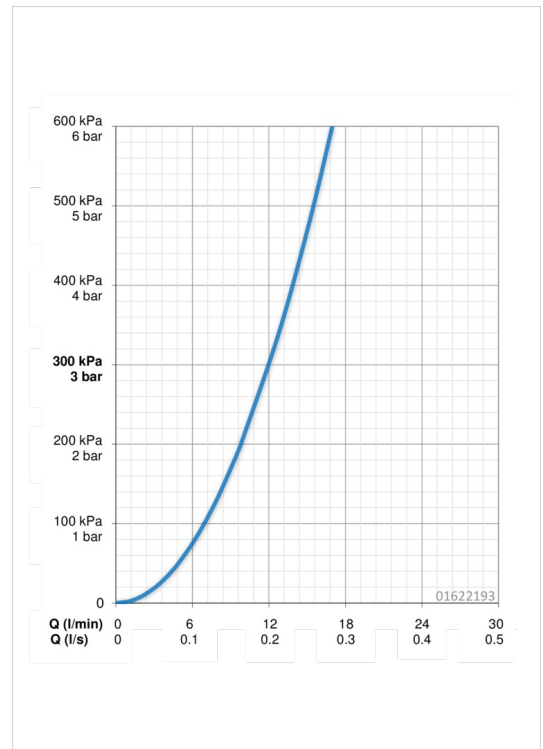

Typzulassungen

DVGW
ABP
ACS

NW-6506CR0028
P-IX 28470/IA
16 ACC NY 271