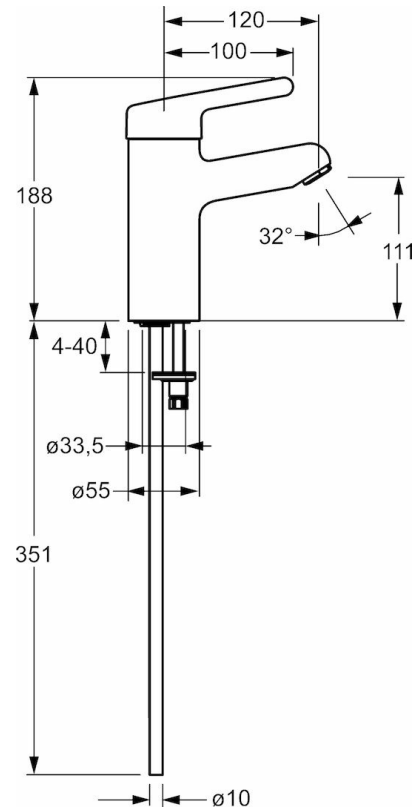

HANSAMEDIPRO
WASCHTISCHBATTERIE
01622193
EAN: 4015474266940

- Gesundheit & Pflege
- Einhebelmischer
- Chrom
- Feststehender Auslauf
- Kristallklarer Laminarstrahl
- Hebel mit W+K-Kennzeichnung, Einhandbedienhebel/Griff
- Temperaturbegrenzer, Heißwassersperre einstellbar (nachrüstbar)
- ø 4.8 classic Steuerpatrone mit keramischen Dichtscheiben zur Wassermengen- und Temperatureinstellung
- Anschluss über Kupferrohre
- Wasserwege ohne Nickelbeschichtung, Messing in Trinkwasserkontakt enthält weniger als 0,3% Blei, Armaturenkörper aus entzinkungsbeständigem Messing (DZR), Rapid-Montagesystem

Technische Daten

Durchflusseigenschaften

Durchfluss bei 3 bar

12.0 l/min

Technische Eigenschaften

DN-Größe (Nennmaß)
 Warmwasserversorgung
 Arbeitsdruck
 Anschlussgröße

DN15
max. +80°C
0.5-10 bar
Ø10

Vorschriften

EN Standard

EN 817

Typzulassungen

DVGW
 ABP
 ACS

NW-6506CR0028
P-IX 28470/IA
16 ACC NY 271

Ersatzteile

SP01612103

	Name	Art.-Nr.
1	Hebel	59914072
1.1	Schraube, M5x8, SW2,5	59904755
1.2	Kunststoffadapter	59904778
2	Abdeckkappe	59914069
3	Gegenmutter, M50x1, SW45	59914070
3.1	O-Ring, d 46 X d 2	59912470
4	Kartusche, 4.8 Classic	59911437
4.1	Einstellring	59904759
5.1	Zugstange mit Knopf	59912505
5.11	Anschlussrohr, L=430, M10x1	59912550
5.13	O-Ring, d 7,65 x d 1,78	59902337
5.14	Befestigungsschraube, M8x1, L=140	59912474
5.2	Gelenkstück	59904624
5.3	Bodendichtung	59913653
5.5	Befestigungsplatte	59904765
5.6	Schraube, M8x1, SW13	59904766
5.7	Befestigungssatz	59910749
5.8	Installation Anschluss-Paar	59911791
6	Luftsprudler, M24x1 A (2013-) Laminar PL-HC-STD	59914054
7	Ablaufgarnitur	59904620