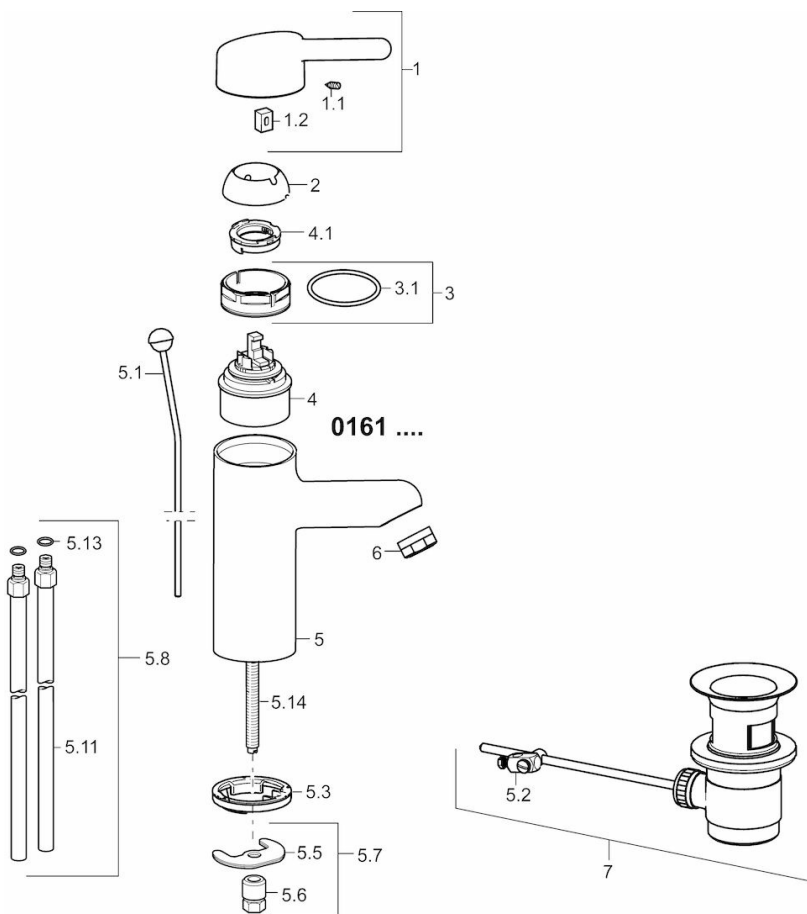

HANSAMEDIPRO
WASCHTISCHBATTERIE
01622193
EAN: 4015474266940

- Gesundheit & Pflege
- Einhebelmischer
- Chrom
- Feststehender Auslauf
- Kristallklarer Laminarstrahl
- Hebel mit W+K-Kennzeichnung, Einhandbedienhebel/Griff
- Temperaturbegrenzer, Heißwassersperre einstellbar (nachrüstbar)
- ø 4.8 classic Steuerpatrone mit keramischen Dichtscheiben zur Wassermengen- und Temperatureinstellung
- Anschluss über Kupferrohre
- Wasserwege ohne Nickelbeschichtung, Messing in Trinkwasserkontakt enthält weniger als 0,3% Blei, Armaturenkörper aus entzinkungsbeständigem Messing (DZR), Rapid-Montagesystem

Technische Daten

Durchflusseigenschaften

Durchfluss bei 3 bar

12.0 l/min

Technische Eigenschaften

DN-Größe (Nennmaß)
 Warmwasserversorgung
 Arbeitsdruck
 Anschlussgröße

DN15
max. +80°C
0.5-10 bar
Ø10

Vorschriften

EN Standard

EN 817

Typzulassungen

DVGW
 ABP
 ACS

NW-6506CR0028
P-IX 28470/IA
16 ACC NY 271

Ersatzteile

SP01612103

	Name	Art.-Nr.
1	Hebel	59914072
1.1	Schraube, M5x8, SW2,5	59904755
1.2	Kunststoffadapter	59904778
2	Abdeckkappe	59914069
3	Gegenmutter, M50x1, SW45	59914070
3.1	O-Ring, d 46 X d 2	59912470
4	Kartusche, 4.8 Classic	59911437
4.1	Einstellring	59904759
5.1	Zugstange mit Knopf	59912505
5.11	Anschlussrohr, L=430, M10x1	59912550
5.13	O-Ring, d 7,65 x d 1,78	59902337
5.14	Befestigungsschraube, M8x1, L=140	59912474
5.2	Gelenkstück	59904624
5.3	Bodendichtung	59913653
5.5	Befestigungsplatte	59904765
5.6	Schraube, M8x1, SW13	59904766
5.7	Befestigungssatz	59910749
5.8	Installation Anschluss-Paar	59911791
6	Luftsprudler, M24x1 A (2013-) Laminar PL-HC-STD	59914054
7	Ablaufgarnitur	59904620